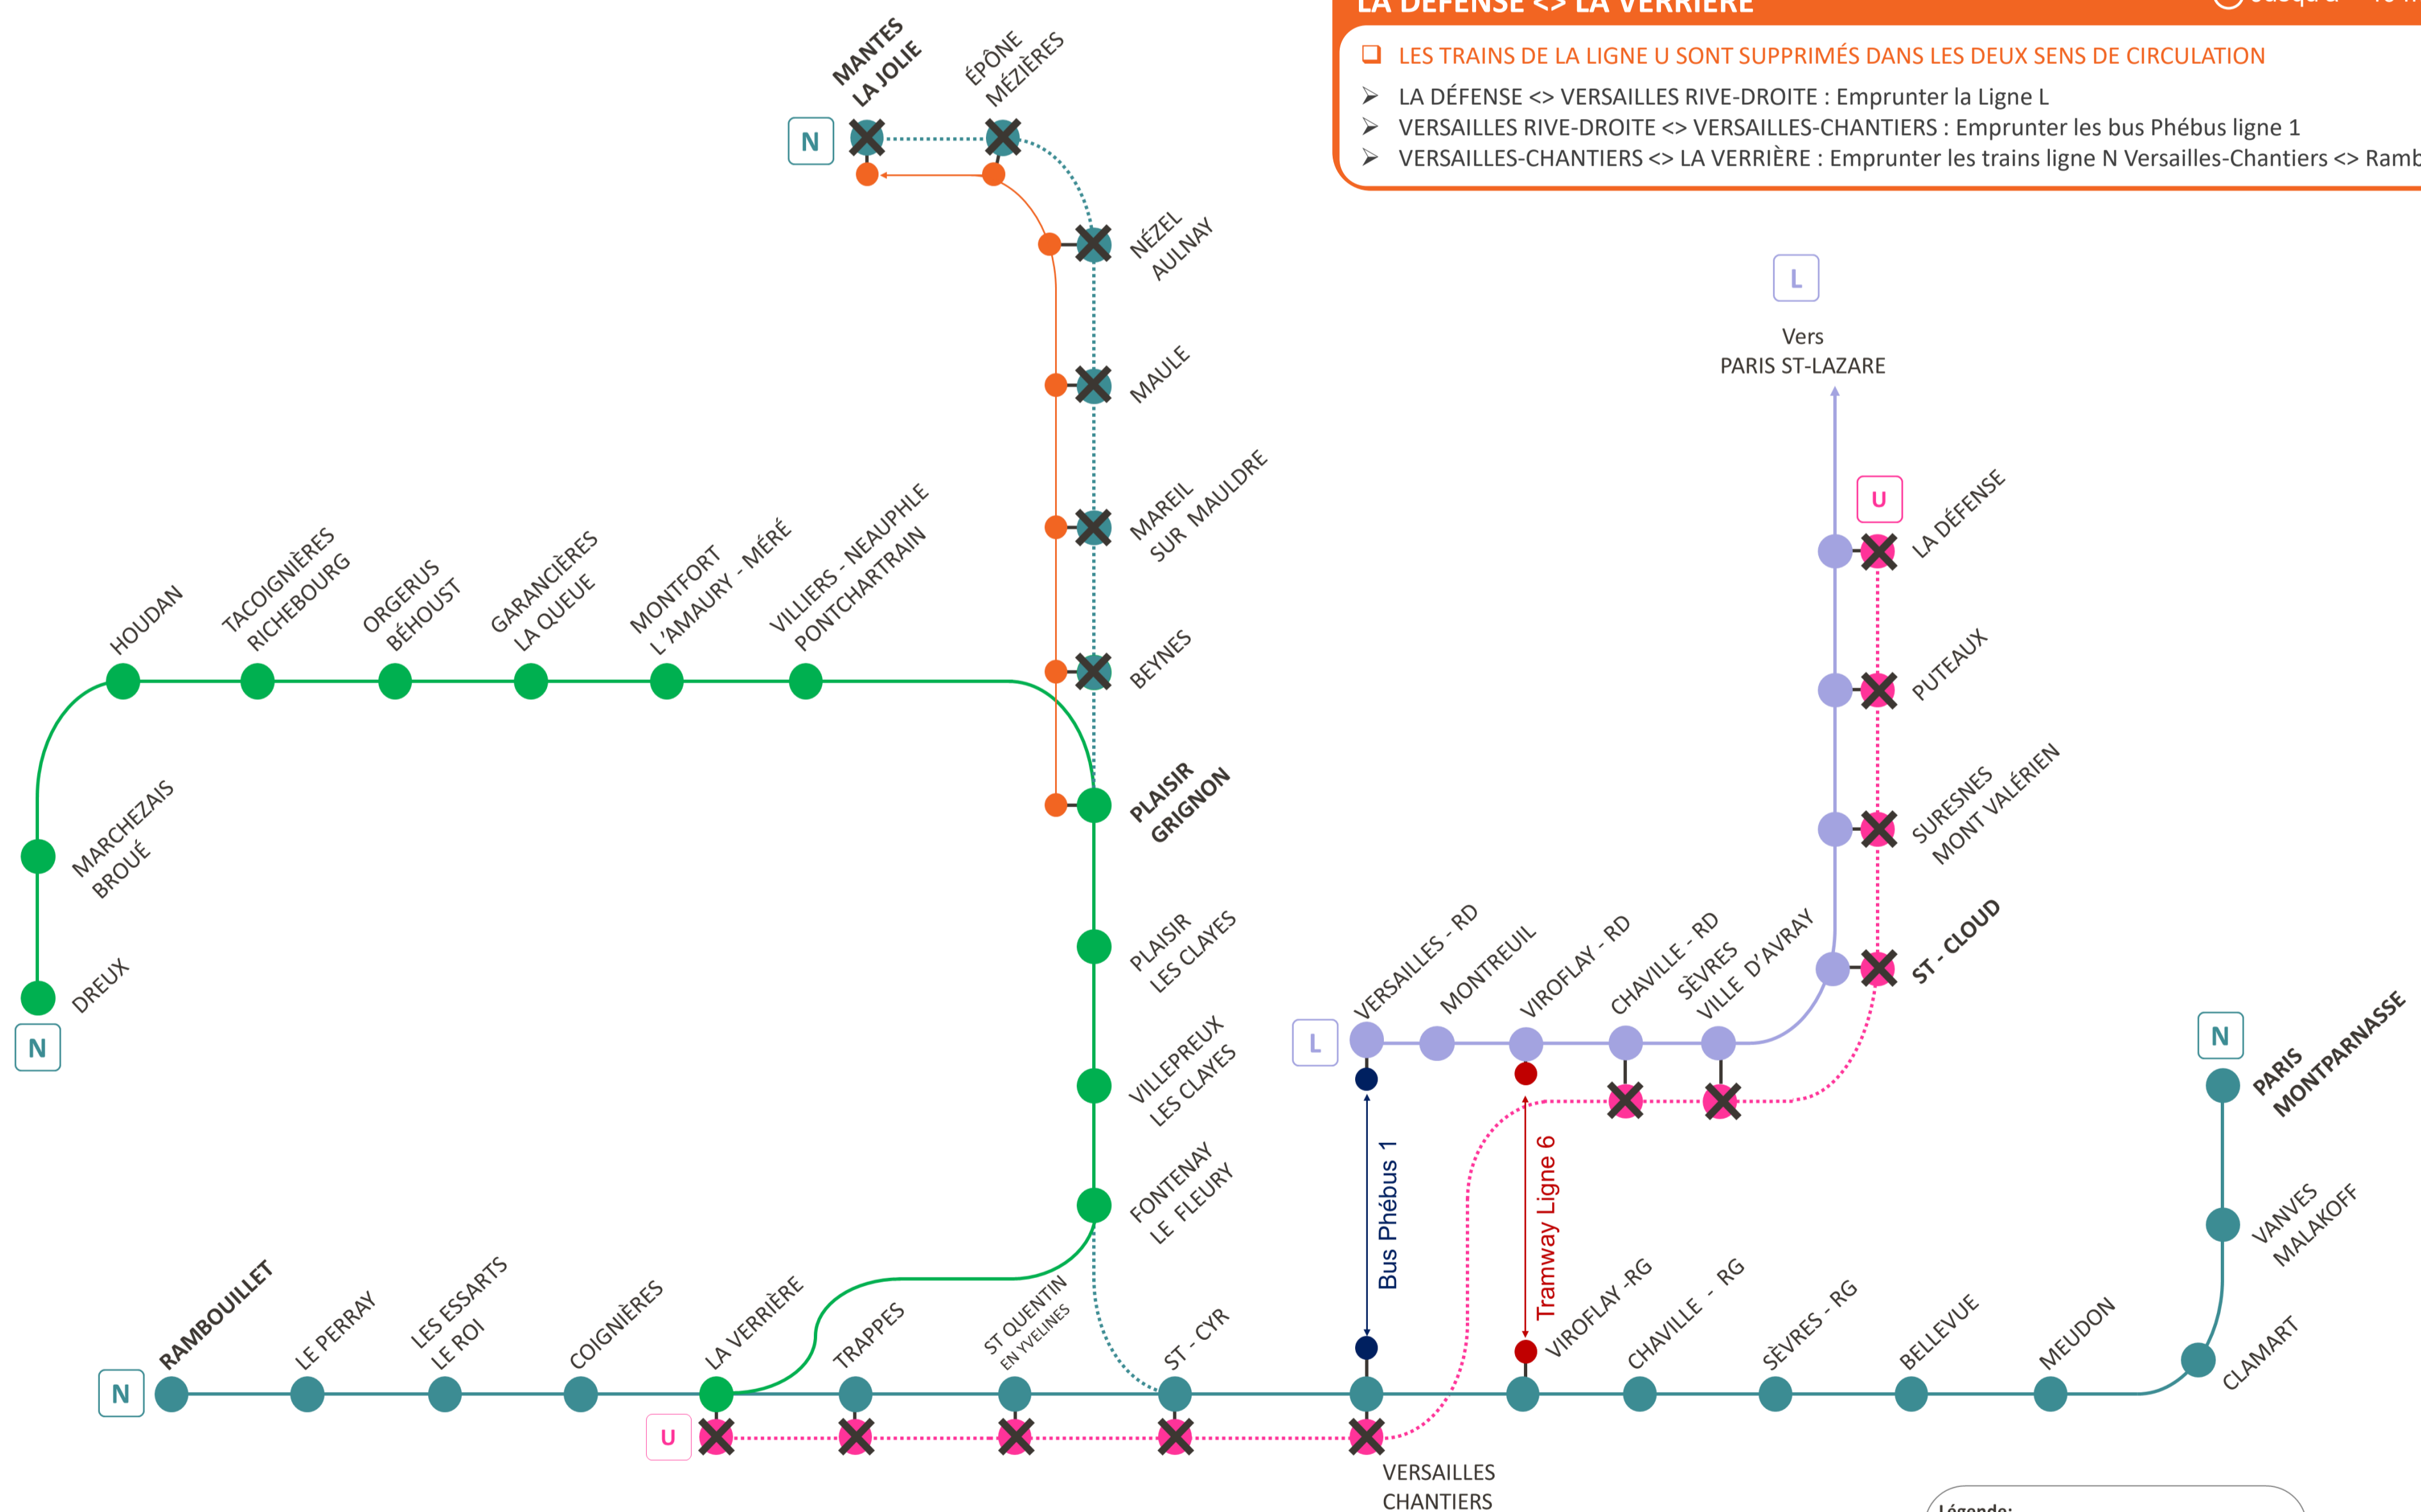

### PARIS-MONTPARNASSE <> PLAISIR-GRIGNON <> MANTES-LA-JOLIE

Jusqu'à + 50 min

- LES TRAINS SONT ORIGINE ET TERMINUS LA VERRIÈRE <> PLAISIR-GRIGNON
- PARIS-MONTPARNASSE <> PLAISIR-GRIGNON : Emprunter les trains ligne N Paris-Montparnasse <> La Verrière + La Verrière <> Plaisir-Grignon
- PLAISIR-GRIGNON <> MANTES-LA-JOLIE : Emprunter les bus de substitution SNCF

### PARIS-MONTPARNASSE <> DREUX

Jusqu'à + 50 min

- LES TRAINS SONT ORIGINE ET TERMINUS LA VERRIÈRE <> DREUX
- PARIS-MONTPARNASSE <> VERSAILLES-CHANTIERS : Emprunter les trains de la ligne N
- VERSAILLES-CHANTIERS <> DREUX : Emprunter les trains ligne N Paris-Montparnasse <> La Verrière + La Verrière <> Dreux

### LA DÉFENSE <> LA VERRIÈRE

Jusqu'à + 40 min

- LES TRAINS DE LA LIGNE U SONT SUPPRIMÉS DANS LES DEUX SENS DE CIRCULATION
- LA DÉFENSE <> VERSAILLES RIVE-DROITE : Emprunter la Ligne L
- VERSAILLES RIVE-DROITE <> VERSAILLES-CHANTIERS : Emprunter les bus Phébus ligne 1
- VERSAILLES-CHANTIERS <> LA VERRIÈRE : Emprunter les trains ligne N Versailles-Chantiers <> Rambouillet

### LIGNE N LE MATIN

Jusqu'à + 1h40

- JUSQU'À 07H30 CERTAINS TRAINS DU MATIN SONT SUPPRIMÉS ET SUBSTITUÉS PAR BUS PARIS-MONTPARNASSE <> LA PROVINCE
- Consulter l'application Ile-de-France Mobilités