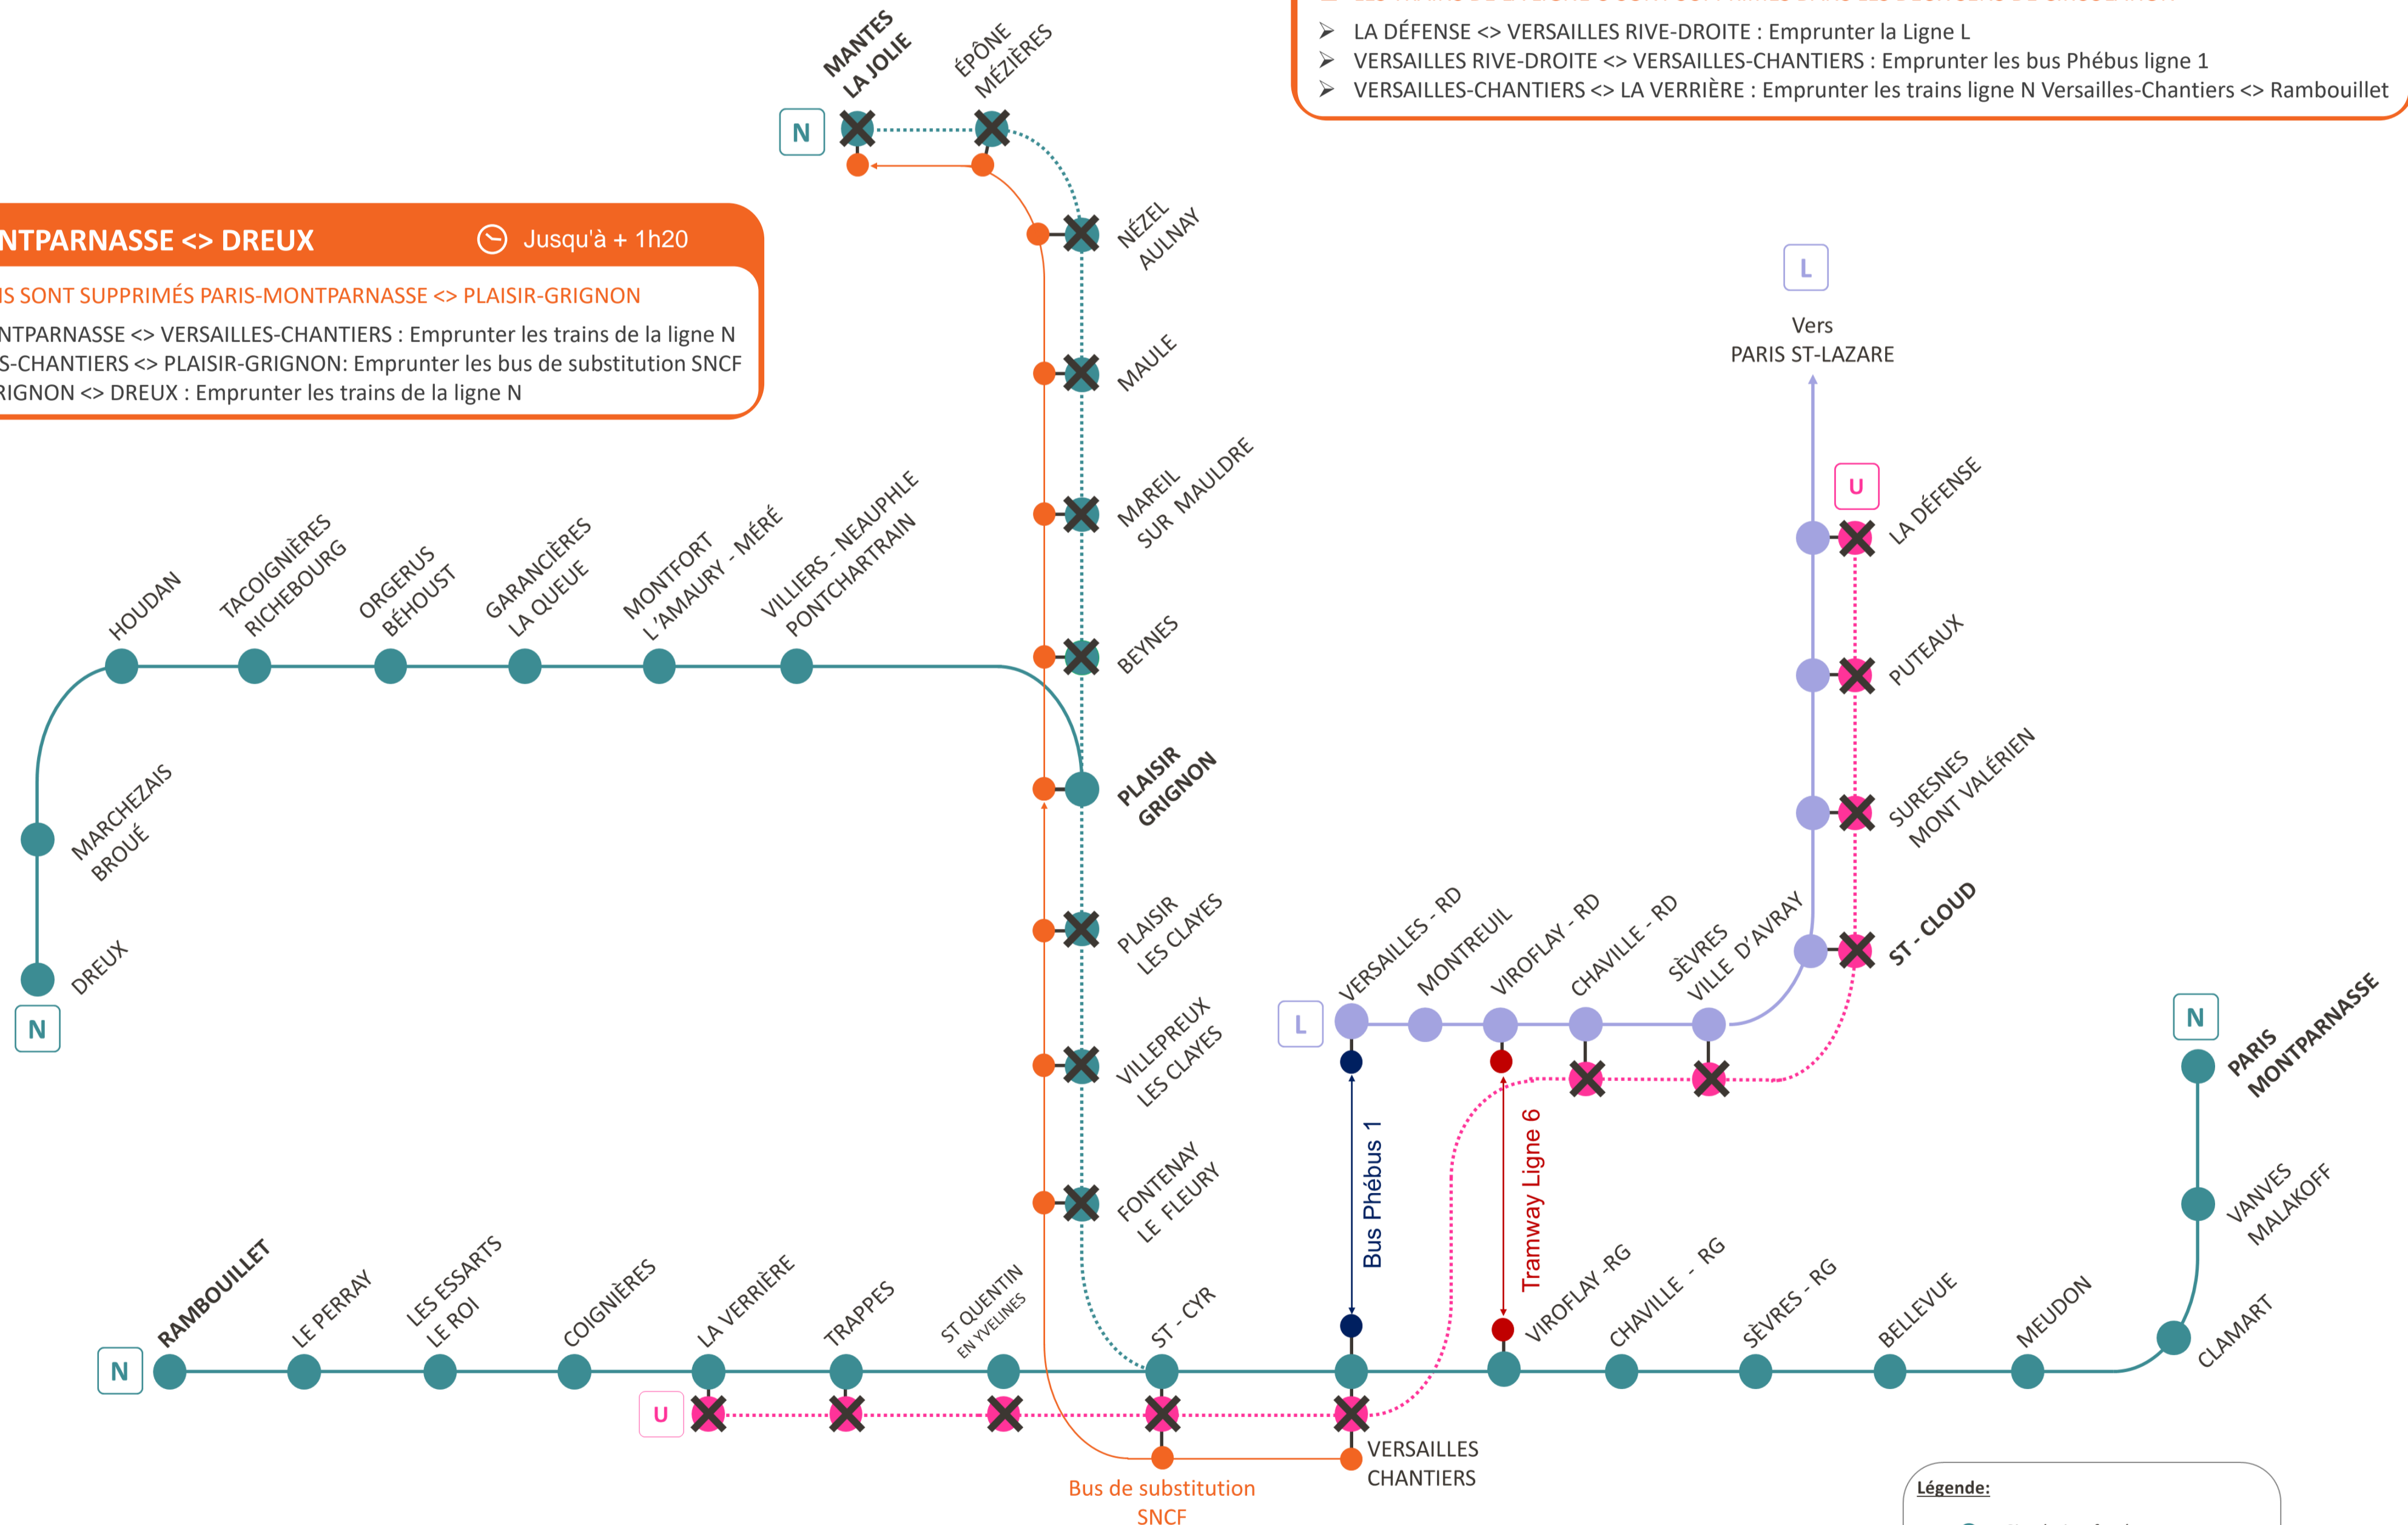

INFO TRAVAUX WEEKEND

MODIFICATION DE LA CIRCULATION LIGNE N AXES RAMBOUILLET / PLAISIR / MANTES / DREUX

FERMETURE LIGNE U AXE LA DÉFENSE <> LA VERRIÈRE

JUIN

Le **samedi 05**
et **dimanche 06**

PARIS-MONTPARNASSE <> PLAISIR-GRIGNON <> MANTES-LA-JOLIE 🕒 Jusqu'à + 1h15

- ❑ LES TRAINS SONT SUPPRIMÉS VERSAILLES-CHANTIERS <> PLAISIR-GRIGNON <> MANTES-LA-JOLIE
- PARIS-MONTPARNASSE <> VERSAILLES-CHANTIERS : Emprunter les trains de la ligne N
- VERSAILLES-CHANTIERS <> PLAISIR-GRIGNON : Emprunter les bus de substitution SNCF
- PLAISIR-GRIGNON <> MANTES-LA-JOLIE : Emprunter les bus de substitution SNCF

LA DÉFENSE <> LA VERRIÈRE 🕒 Jusqu'à + 40 min

- ❑ LES TRAINS DE LA LIGNE U SONT SUPPRIMÉS DANS LES DEUX SENS DE CIRCULATION
- LA DÉFENSE <> VERSAILLES RIVE-DROITE : Emprunter la Ligne L
- VERSAILLES RIVE-DROITE <> VERSAILLES-CHANTIERS : Emprunter les bus Phébus ligne 1
- VERSAILLES-CHANTIERS <> LA VERRIÈRE : Emprunter les trains ligne N Versailles-Chantiers <> Rambouillet

PARIS-MONTPARNASSE <> DREUX 🕒 Jusqu'à + 1h20

- ❑ LES TRAINS SONT SUPPRIMÉS PARIS-MONTPARNASSE <> PLAISIR-GRIGNON
- PARIS-MONTPARNASSE <> VERSAILLES-CHANTIERS : Emprunter les trains de la ligne N
- VERSAILLES-CHANTIERS <> PLAISIR-GRIGNON : Emprunter les bus de substitution SNCF
- PLAISIR-GRIGNON <> DREUX : Emprunter les trains de la ligne N