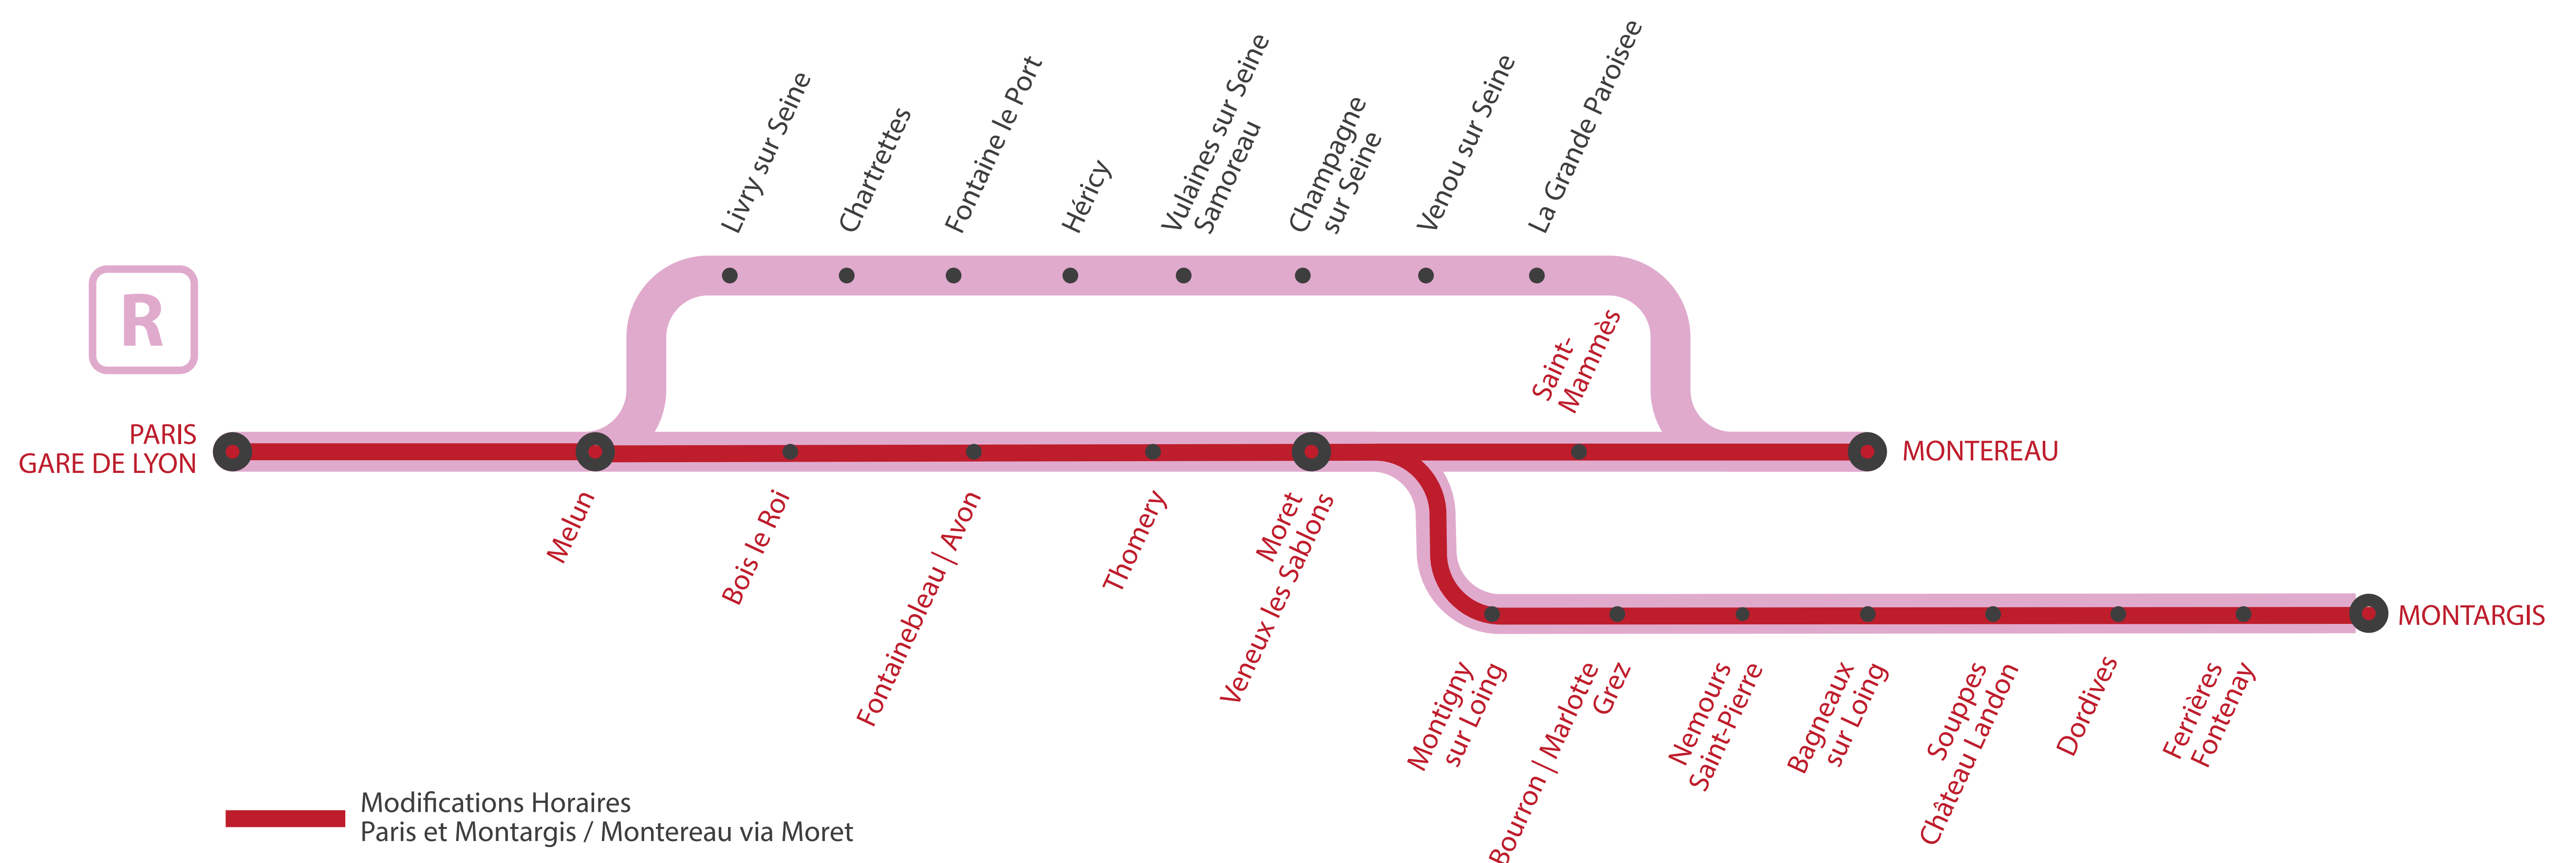

## HORAIRES DES TRAINS MODIFIÉS

### ENTRE MONTARGIS/MONTEREAU ET PARIS

MAI

3

au 14

#### + D'INFORMATION

➔ appli  
Île-de-France Mobilités

➔ [transilien.com](https://transilien.com)

➔ Assistant SNCF

➔ [maligneR.transilien.com](https://maligneR.transilien.com)

➔ agents SNCF

#### ➔ EN DIRECTION DE PARIS GARE DE LYON

En raison de travaux entre Melun et Paris, les trains sont ralentis et sont susceptibles d'être **retardés de quelques minutes à l'arrivée de Paris Gare de Lyon.**