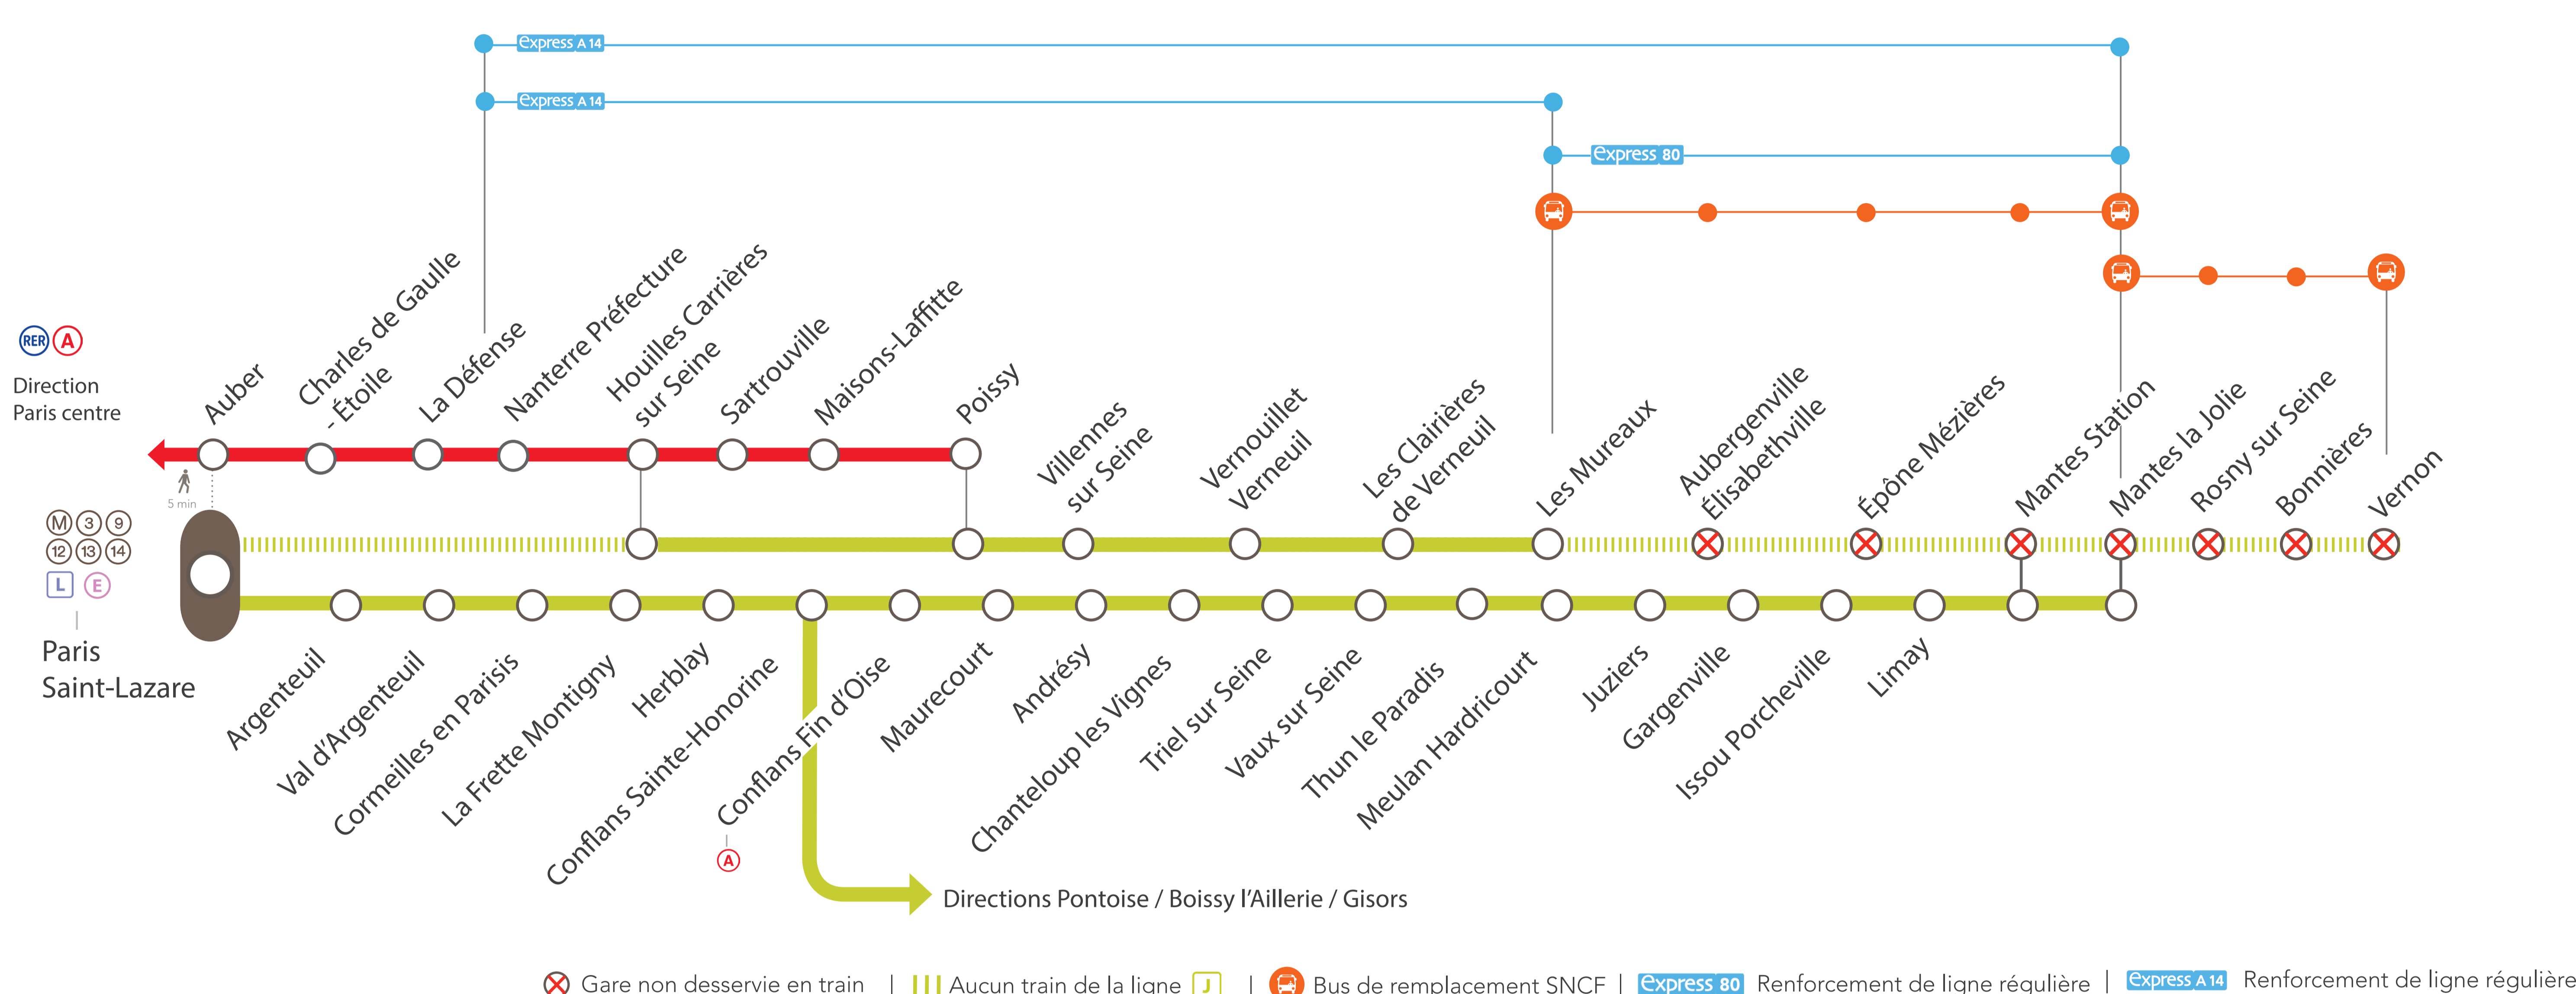

# LIGNE J FERMÉE

## LE VENDREDI 14 MAI JUSQU'À 22H50

- ENTRE PARIS SAINT-LAZARE & HOUILLES CARRIÈRES SUR SEINE
- ENTRE LES MUREAUX & MANTES LA JOLIE / VERNON

**MAI**  
VENDREDI  
**14**  
JUSQU'À 22H50

**+ D'INFORMATION**

### NOS CONSEILS

VALABLE DANS LES DEUX SENS DE CIRCULATION

Au départ de Paris Saint-Lazare, pour vous rendre dans les gares :

- Entre **Mantes la Jolie et Vernon** : emprunter la ligne J jusqu'à Mantes la Jolie via Conflans Sainte-Honorine puis le bus direction Vernon.

Au départ de Paris centre, pour vous rendre dans les gares :

- Entre **Aubergenville Élisabethville et Mantes Station** : emprunter le RER A jusqu'à Houilles Carrières sur Seine puis la ligne J jusqu'aux Mureaux puis l'Express 80 direction Mantes la Jolie.
- De **Mantes la Jolie** : emprunter le RER A jusqu'à Houilles Carrières sur Seine puis emprunter la ligne J jusqu'aux Mureaux puis l'Express 80 direction Mantes la Jolie.
- De **Mantes la Jolie** : emprunter le RER A jusqu'à la Défense puis l'Express A14 jusqu'à Mantes la Jolie.
- De **Les Mureaux** : emprunter le RER A jusqu'à la Défense puis l'Express A14 jusqu'aux Mureaux.