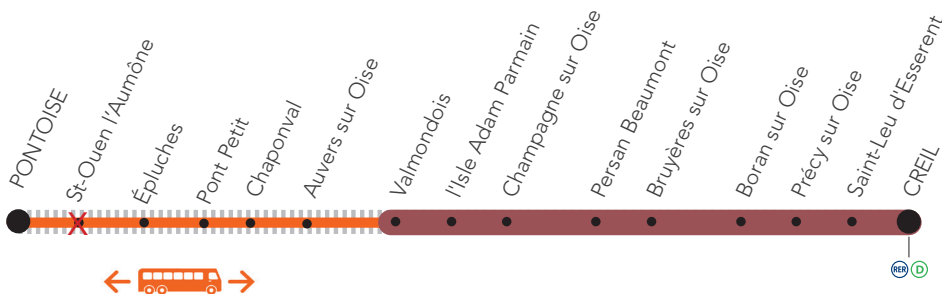

INFO TRAVAUX

LIGNE H FERMÉE

AUCUN TRAIN ENTRE PONTOISE ET VALMONDOIS

MAI

29
et 30

JUIN

05
et 06

+ D'INFORMATION

- Appli Île-de-France Mobilités
- [transilien.com](https://www.transilien.com)
- [maligneh.transilien.com](https://www.maligneh.transilien.com)
- Assistant SNCF
- Agents SNCF

BUS DE SUBSTITUTION

■ ■ ■ Portion de ligne fermée