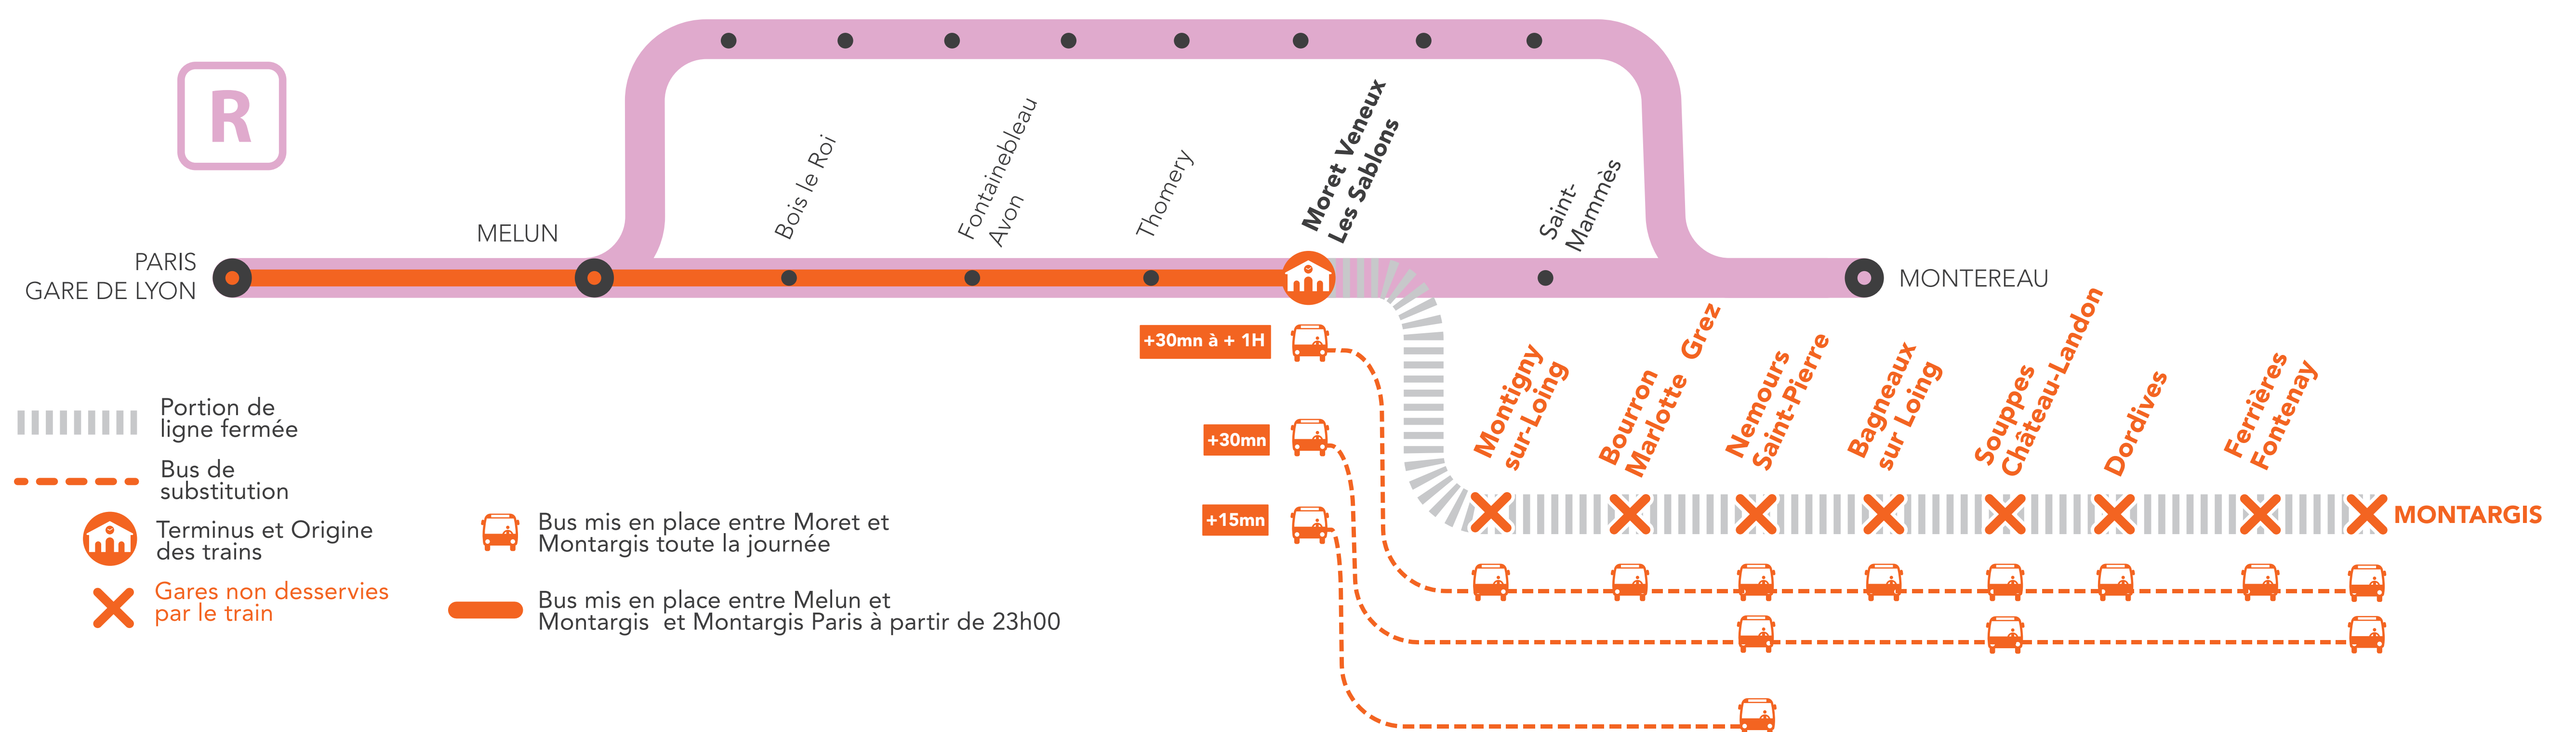

INFO TRAVAUX

WEEK
END

LIGNE R FERMÉE ENTRE MORET-VENEUX-LES-SABLONS ET MONTARGIS

MODIFICATIONS HORAIRES ENTRE MELUN ET MORET

SAMEDI ET DIMANCHE

MAI

29
et 30

+ D'INFORMATION

➔ appli
Île-de-France Mobilités

➔ transilien.com

➔ maligneR.transilien.com

➔ Assistant SNCF

➔ agents SNCF

BUS DE SUBSTITUTION / ALLONGEMENT DE TRAJET

- Moret - Montargis omnibus → + 30MIN à + 1H00
- Melun - Montargis → + 30MIN
- Moret - Nemours → + 15MIN