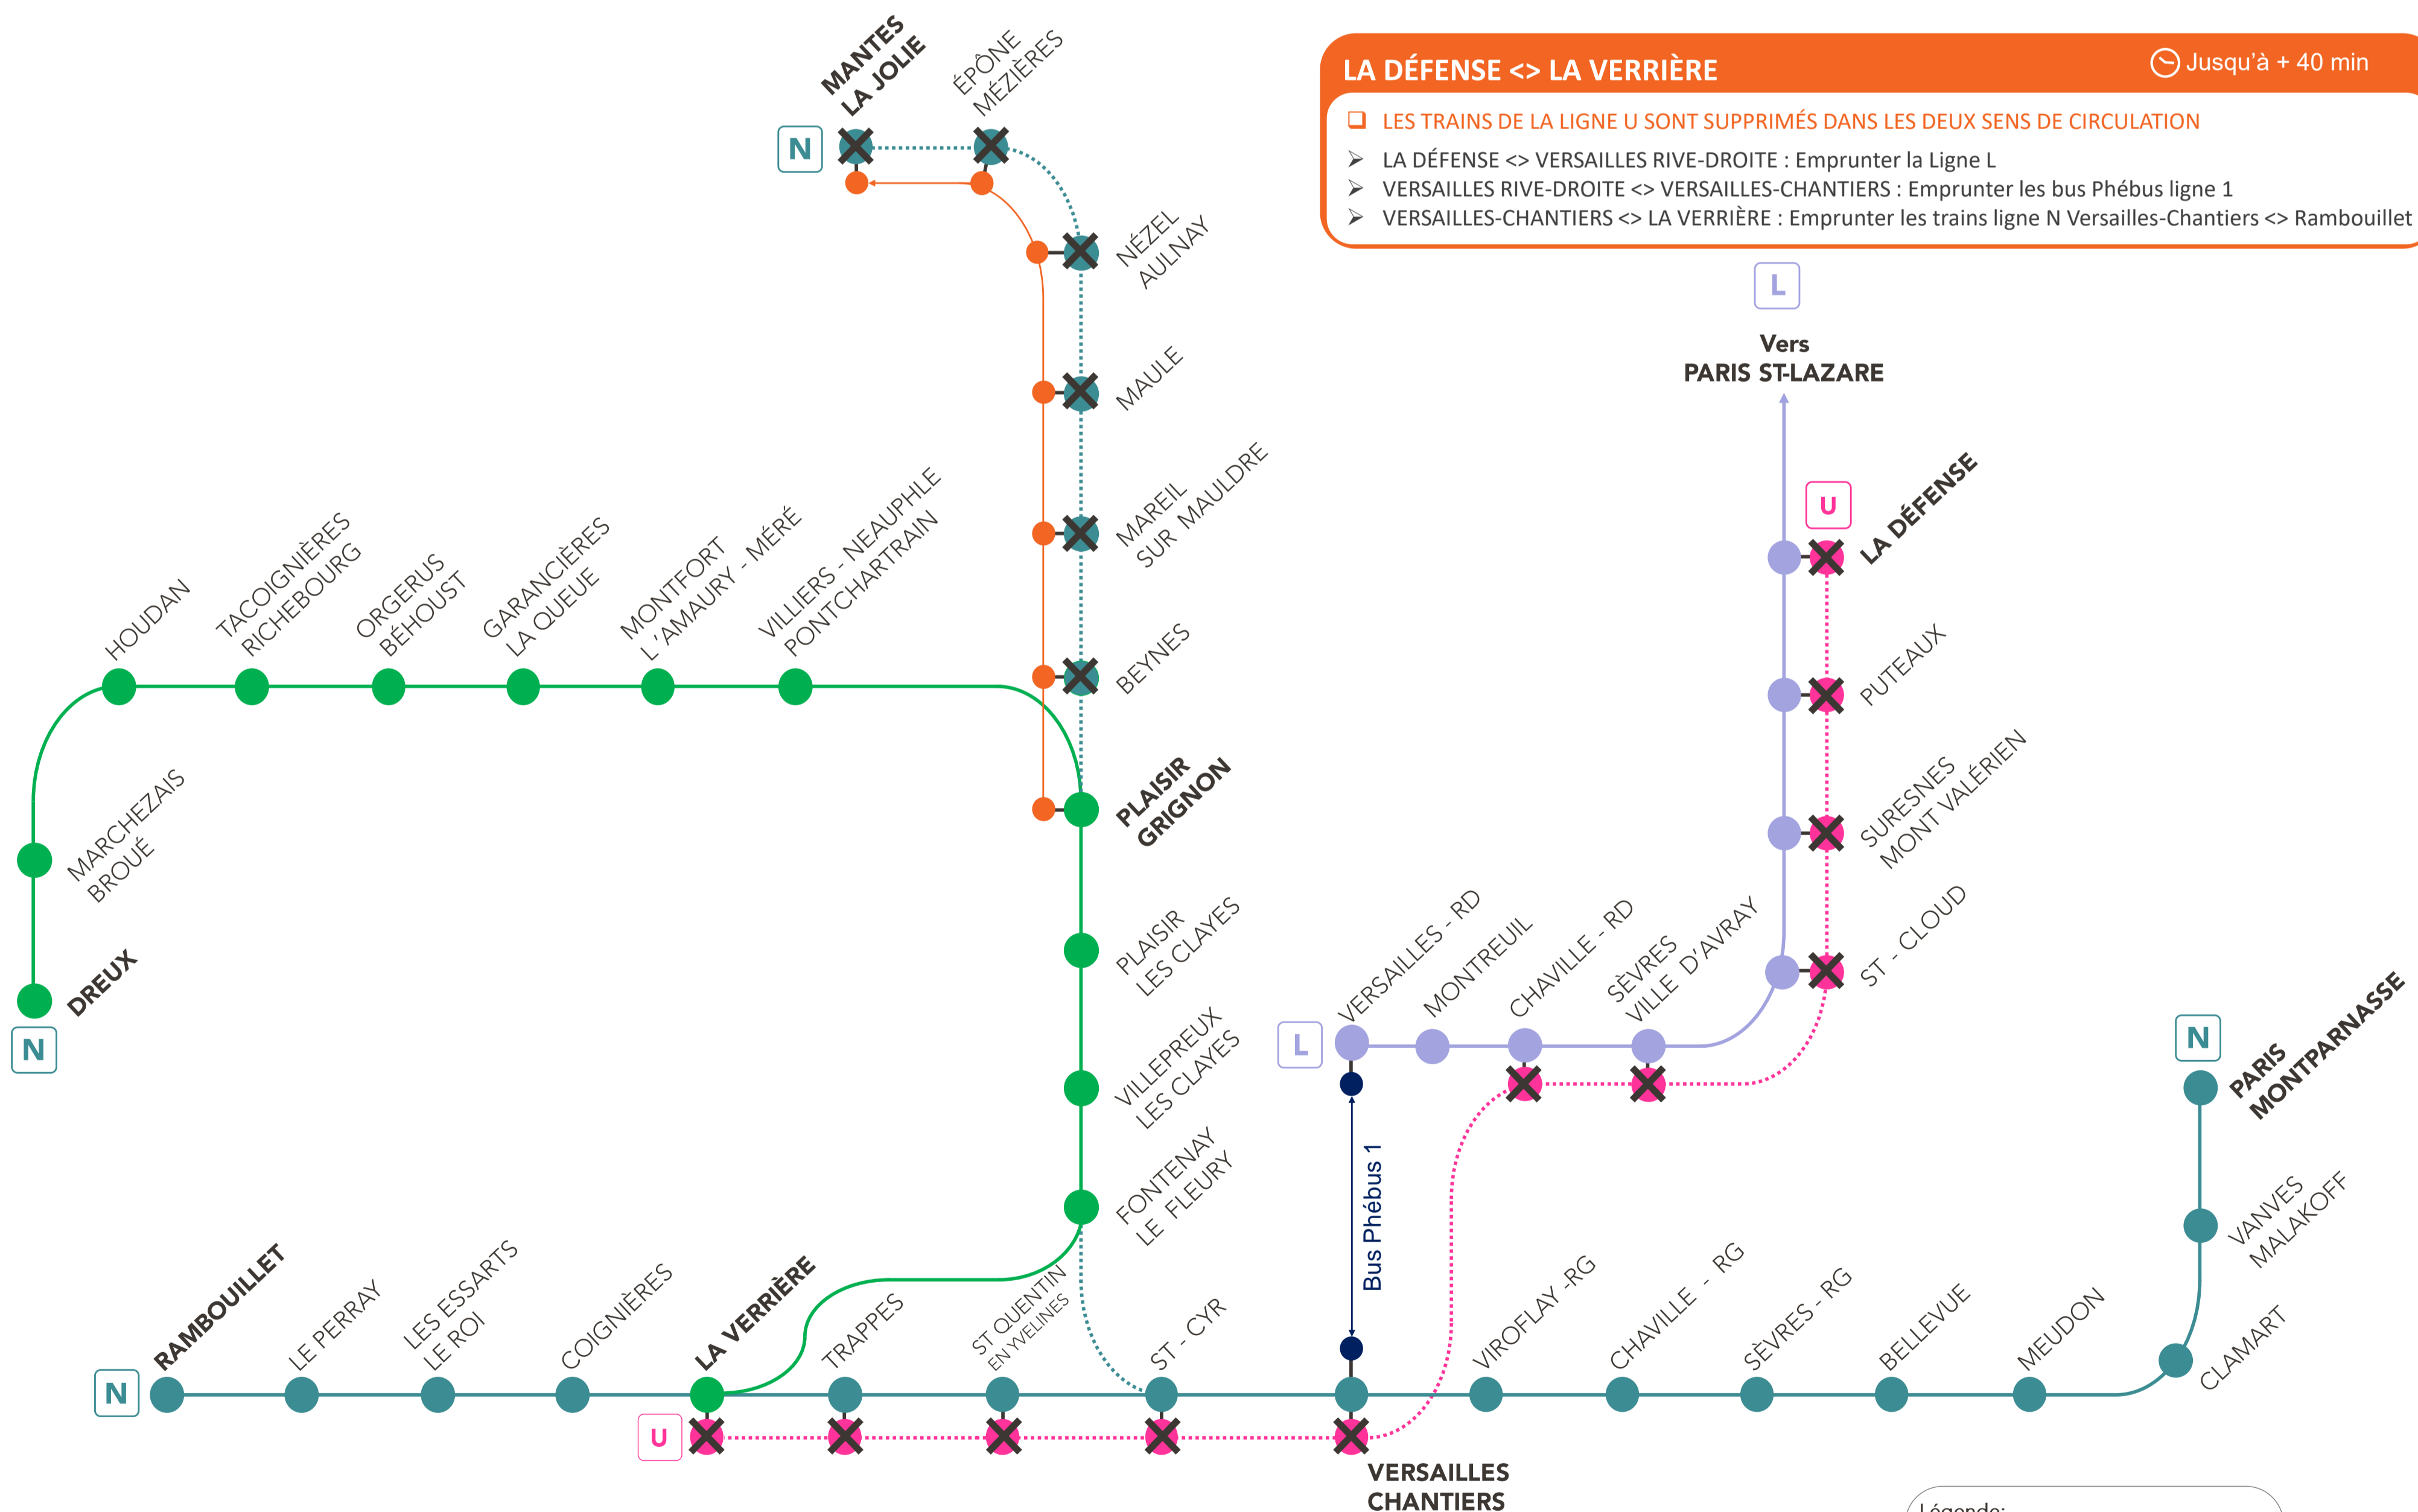

INFO TRAVAUX WEEKEND

MODIFICATION DE LA CIRCULATION LIGNE N AXES RAMBOUILLET / PLAISIR / MANTES / DREUX

FERMETURE LIGNE U AXE LA DÉFENSE <> LA VERRIÈRE

JUIN

Le samedi 12
et dimanche 13

PARIS-MONTPARNASSE <> PLAISIR-GRIGNON <> MANTES-LA-JOLIE ⌚ Jusqu'à + 50 min

- LES TRAINS SONT ORIGINE ET TERMINUS LA VERRIÈRE <> PLAISIR-GRIGNON
- PARIS-MONTPARNASSE <> PLAISIR-GRIGNON : Emprunter les trains ligne N Paris-Montparnasse <> La Verrière + La Verrière <> Plaisir-Grignon
- PLAISIR-GRIGNON <> MANTES-LA-JOLIE : Emprunter les bus de substitution SNCF

PARIS-MONTPARNASSE <> DREUX ⌚ Jusqu'à + 50 min

- LES TRAINS SONT ORIGINE ET TERMINUS LA VERRIÈRE <> DREUX
- PARIS-MONTPARNASSE <> VERSAILLES-CHANTIERS : Emprunter les trains de la ligne N
- VERSAILLES-CHANTIERS <> DREUX : Emprunter les trains ligne N Paris-Montparnasse <> La Verrière + La Verrière <> Dreux

LA DÉFENSE <> LA VERRIÈRE ⌚ Jusqu'à + 40 min

- LES TRAINS DE LA LIGNE U SONT SUPPRIMÉS DANS LES DEUX SENS DE CIRCULATION
- LA DÉFENSE <> VERSAILLES RIVE-DROITE : Emprunter la Ligne L
- VERSAILLES RIVE-DROITE <> VERSAILLES-CHANTIERS : Emprunter les bus Phébus ligne 1
- VERSAILLES-CHANTIERS <> LA VERRIÈRE : Emprunter les trains ligne N Versailles-Chantiers <> Rambouillet