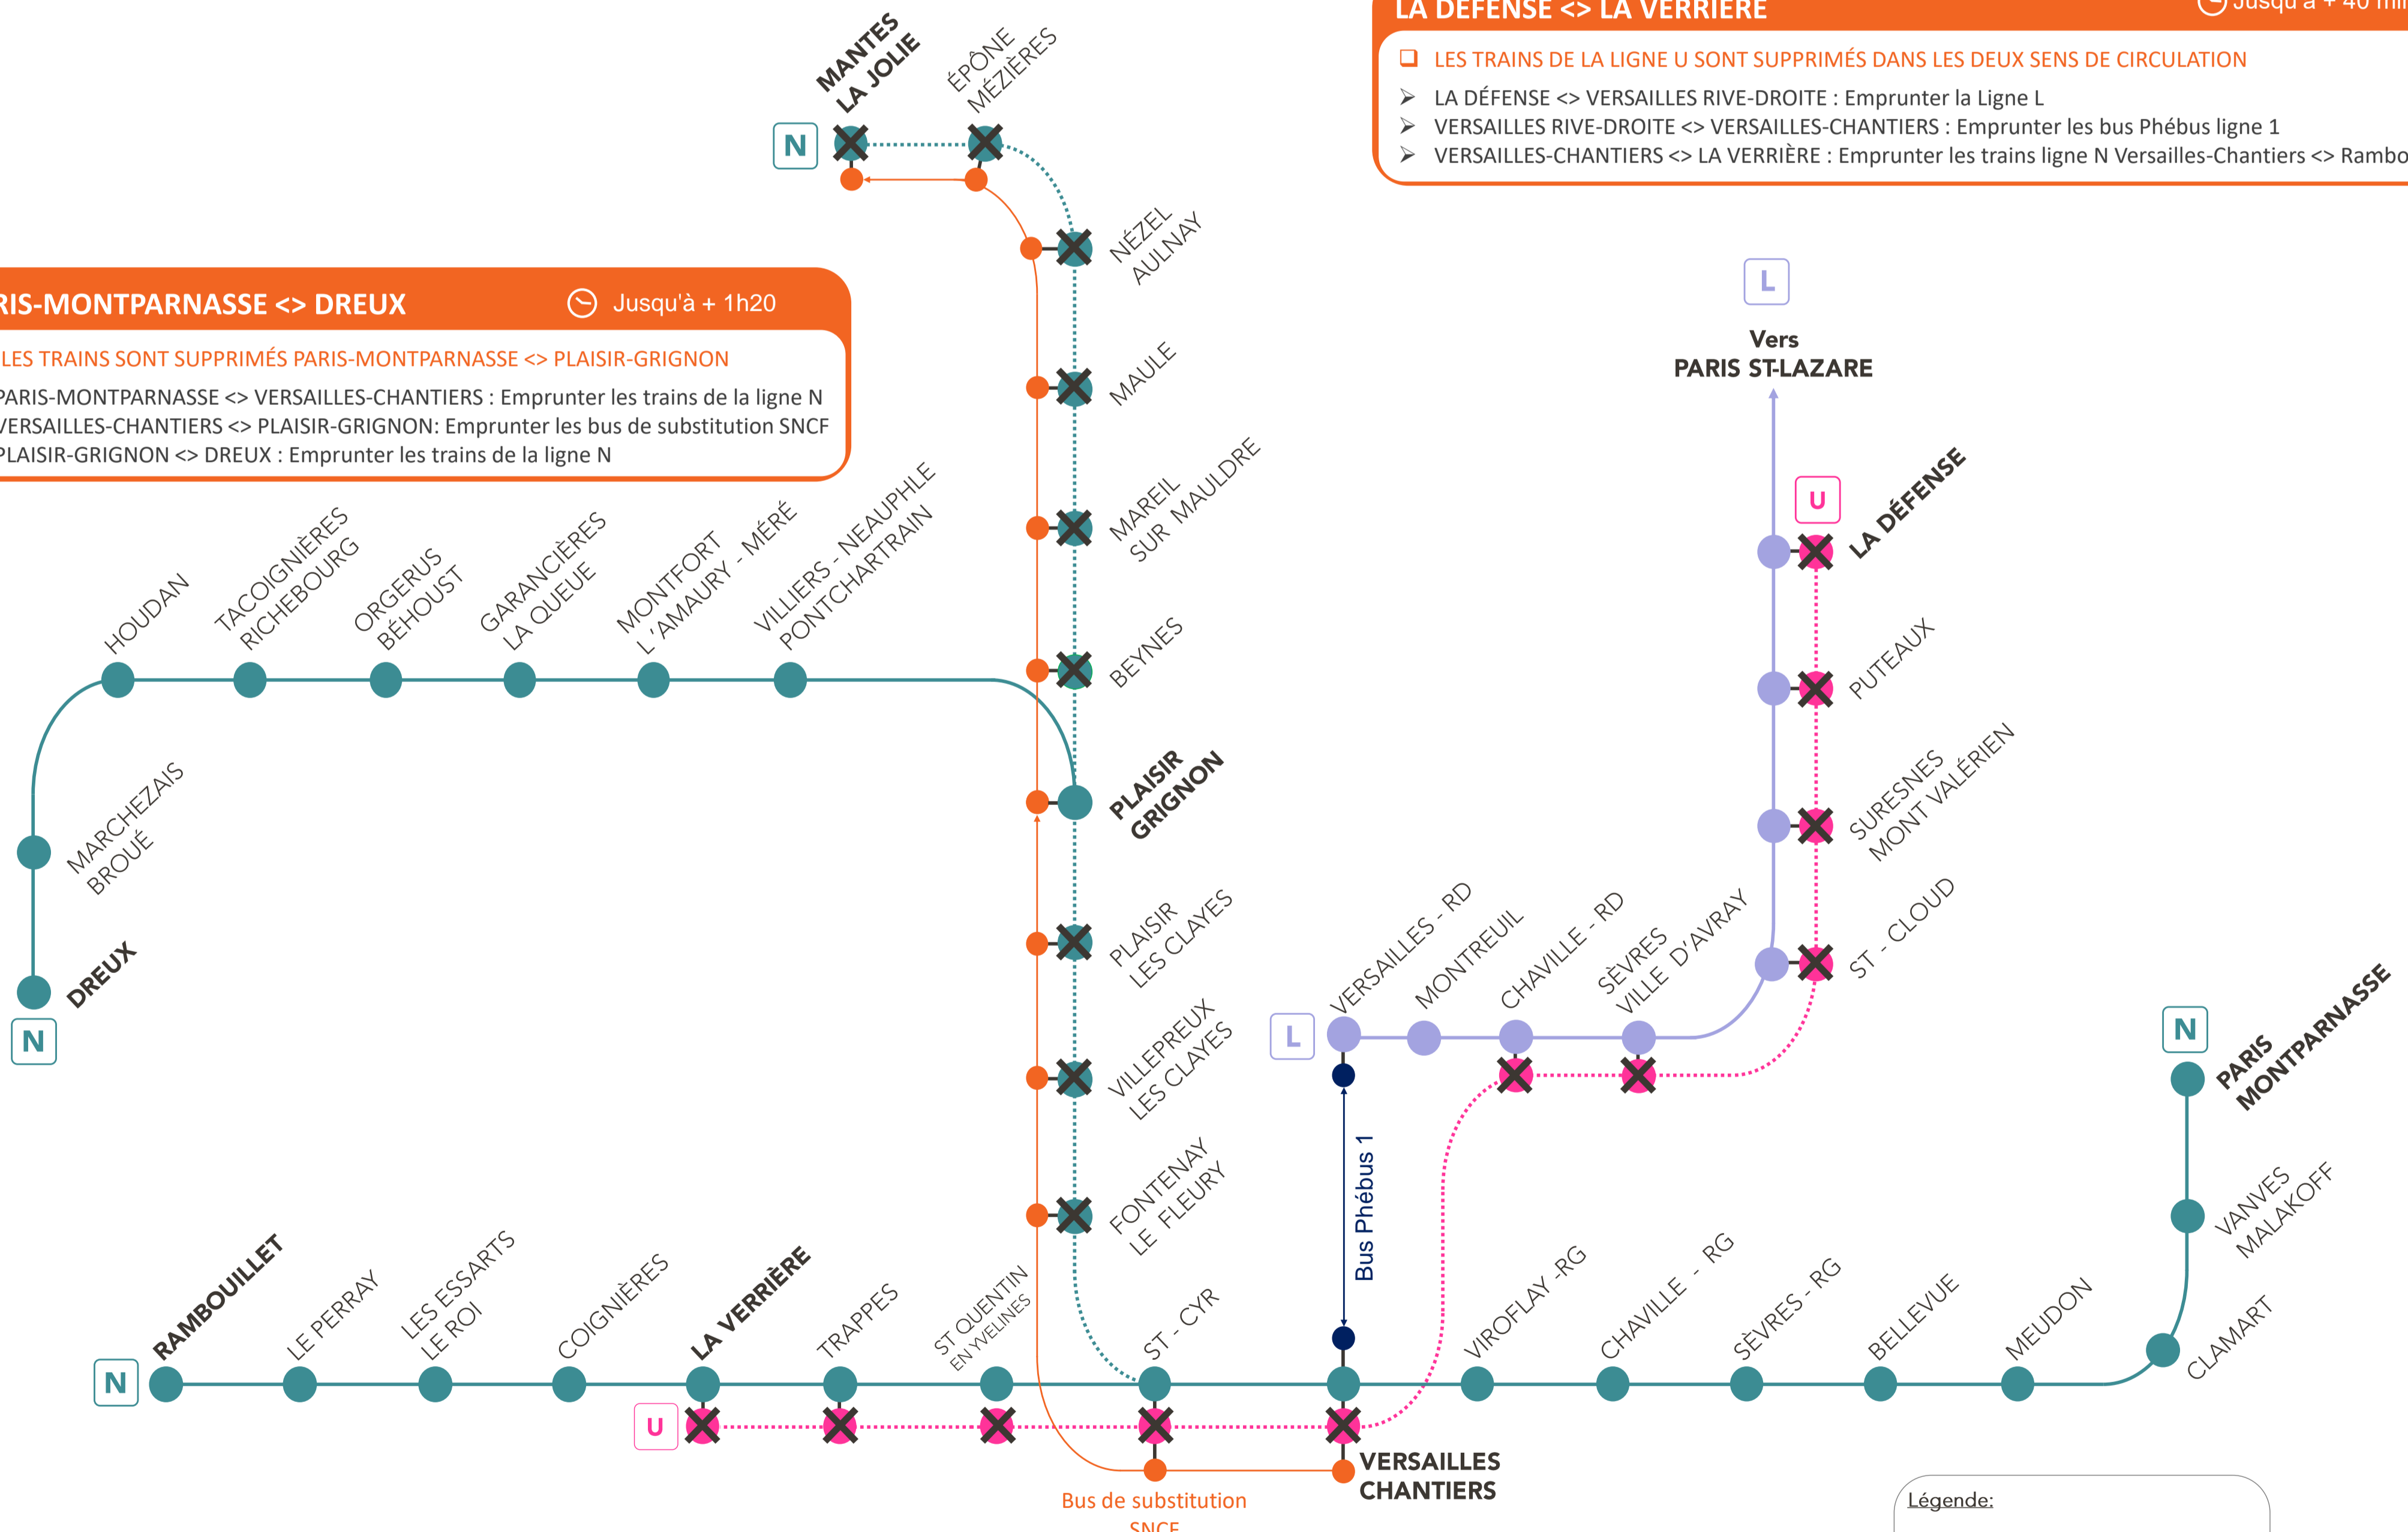

INFO TRAVAUX WEEKEND

MODIFICATION DE LA CIRCULATION LIGNE N AXES RAMBOUILLET / PLAISIR / MANTES / DREUX

FERMETURE LIGNE U AXE LA DÉFENSE <-> LA VERRIÈRE

JUIN

Le samedi **05**
et dimanche **06**

PARIS-MONTPARNASSE <-> PLAISIR-GRIGNON <-> MANTES-LA-JOLIE 🕒 Jusqu'à + 1h15

- ❑ LES TRAINS SONT SUPPRIMÉS VERSAILLES-CHANTIERS <-> PLAISIR-GRIGNON <-> MANTES-LA-JOLIE
- PARIS-MONTPARNASSE <-> VERSAILLES-CHANTIERS : Emprunter les trains de la ligne N
- VERSAILLES-CHANTIERS <-> PLAISIR-GRIGNON : Emprunter les bus de substitution SNCF
- PLAISIR-GRIGNON <-> MANTES-LA-JOLIE : Emprunter les bus de substitution SNCF

PARIS-MONTPARNASSE <-> DREUX 🕒 Jusqu'à + 1h20

- ❑ LES TRAINS SONT SUPPRIMÉS PARIS-MONTPARNASSE <-> PLAISIR-GRIGNON
- PARIS-MONTPARNASSE <-> VERSAILLES-CHANTIERS : Emprunter les trains de la ligne N
- VERSAILLES-CHANTIERS <-> PLAISIR-GRIGNON : Emprunter les bus de substitution SNCF
- PLAISIR-GRIGNON <-> DREUX : Emprunter les trains de la ligne N

LA DÉFENSE <-> LA VERRIÈRE 🕒 Jusqu'à + 40 min

- ❑ LES TRAINS DE LA LIGNE U SONT SUPPRIMÉS DANS LES DEUX SENS DE CIRCULATION
- LA DÉFENSE <-> VERSAILLES RIVE-DROITE : Emprunter la Ligne L
- VERSAILLES RIVE-DROITE <-> VERSAILLES-CHANTIERS : Emprunter les bus Phébus ligne 1
- VERSAILLES-CHANTIERS <-> LA VERRIÈRE : Emprunter les trains ligne N Versailles-Chantiers <-> Rambouillet