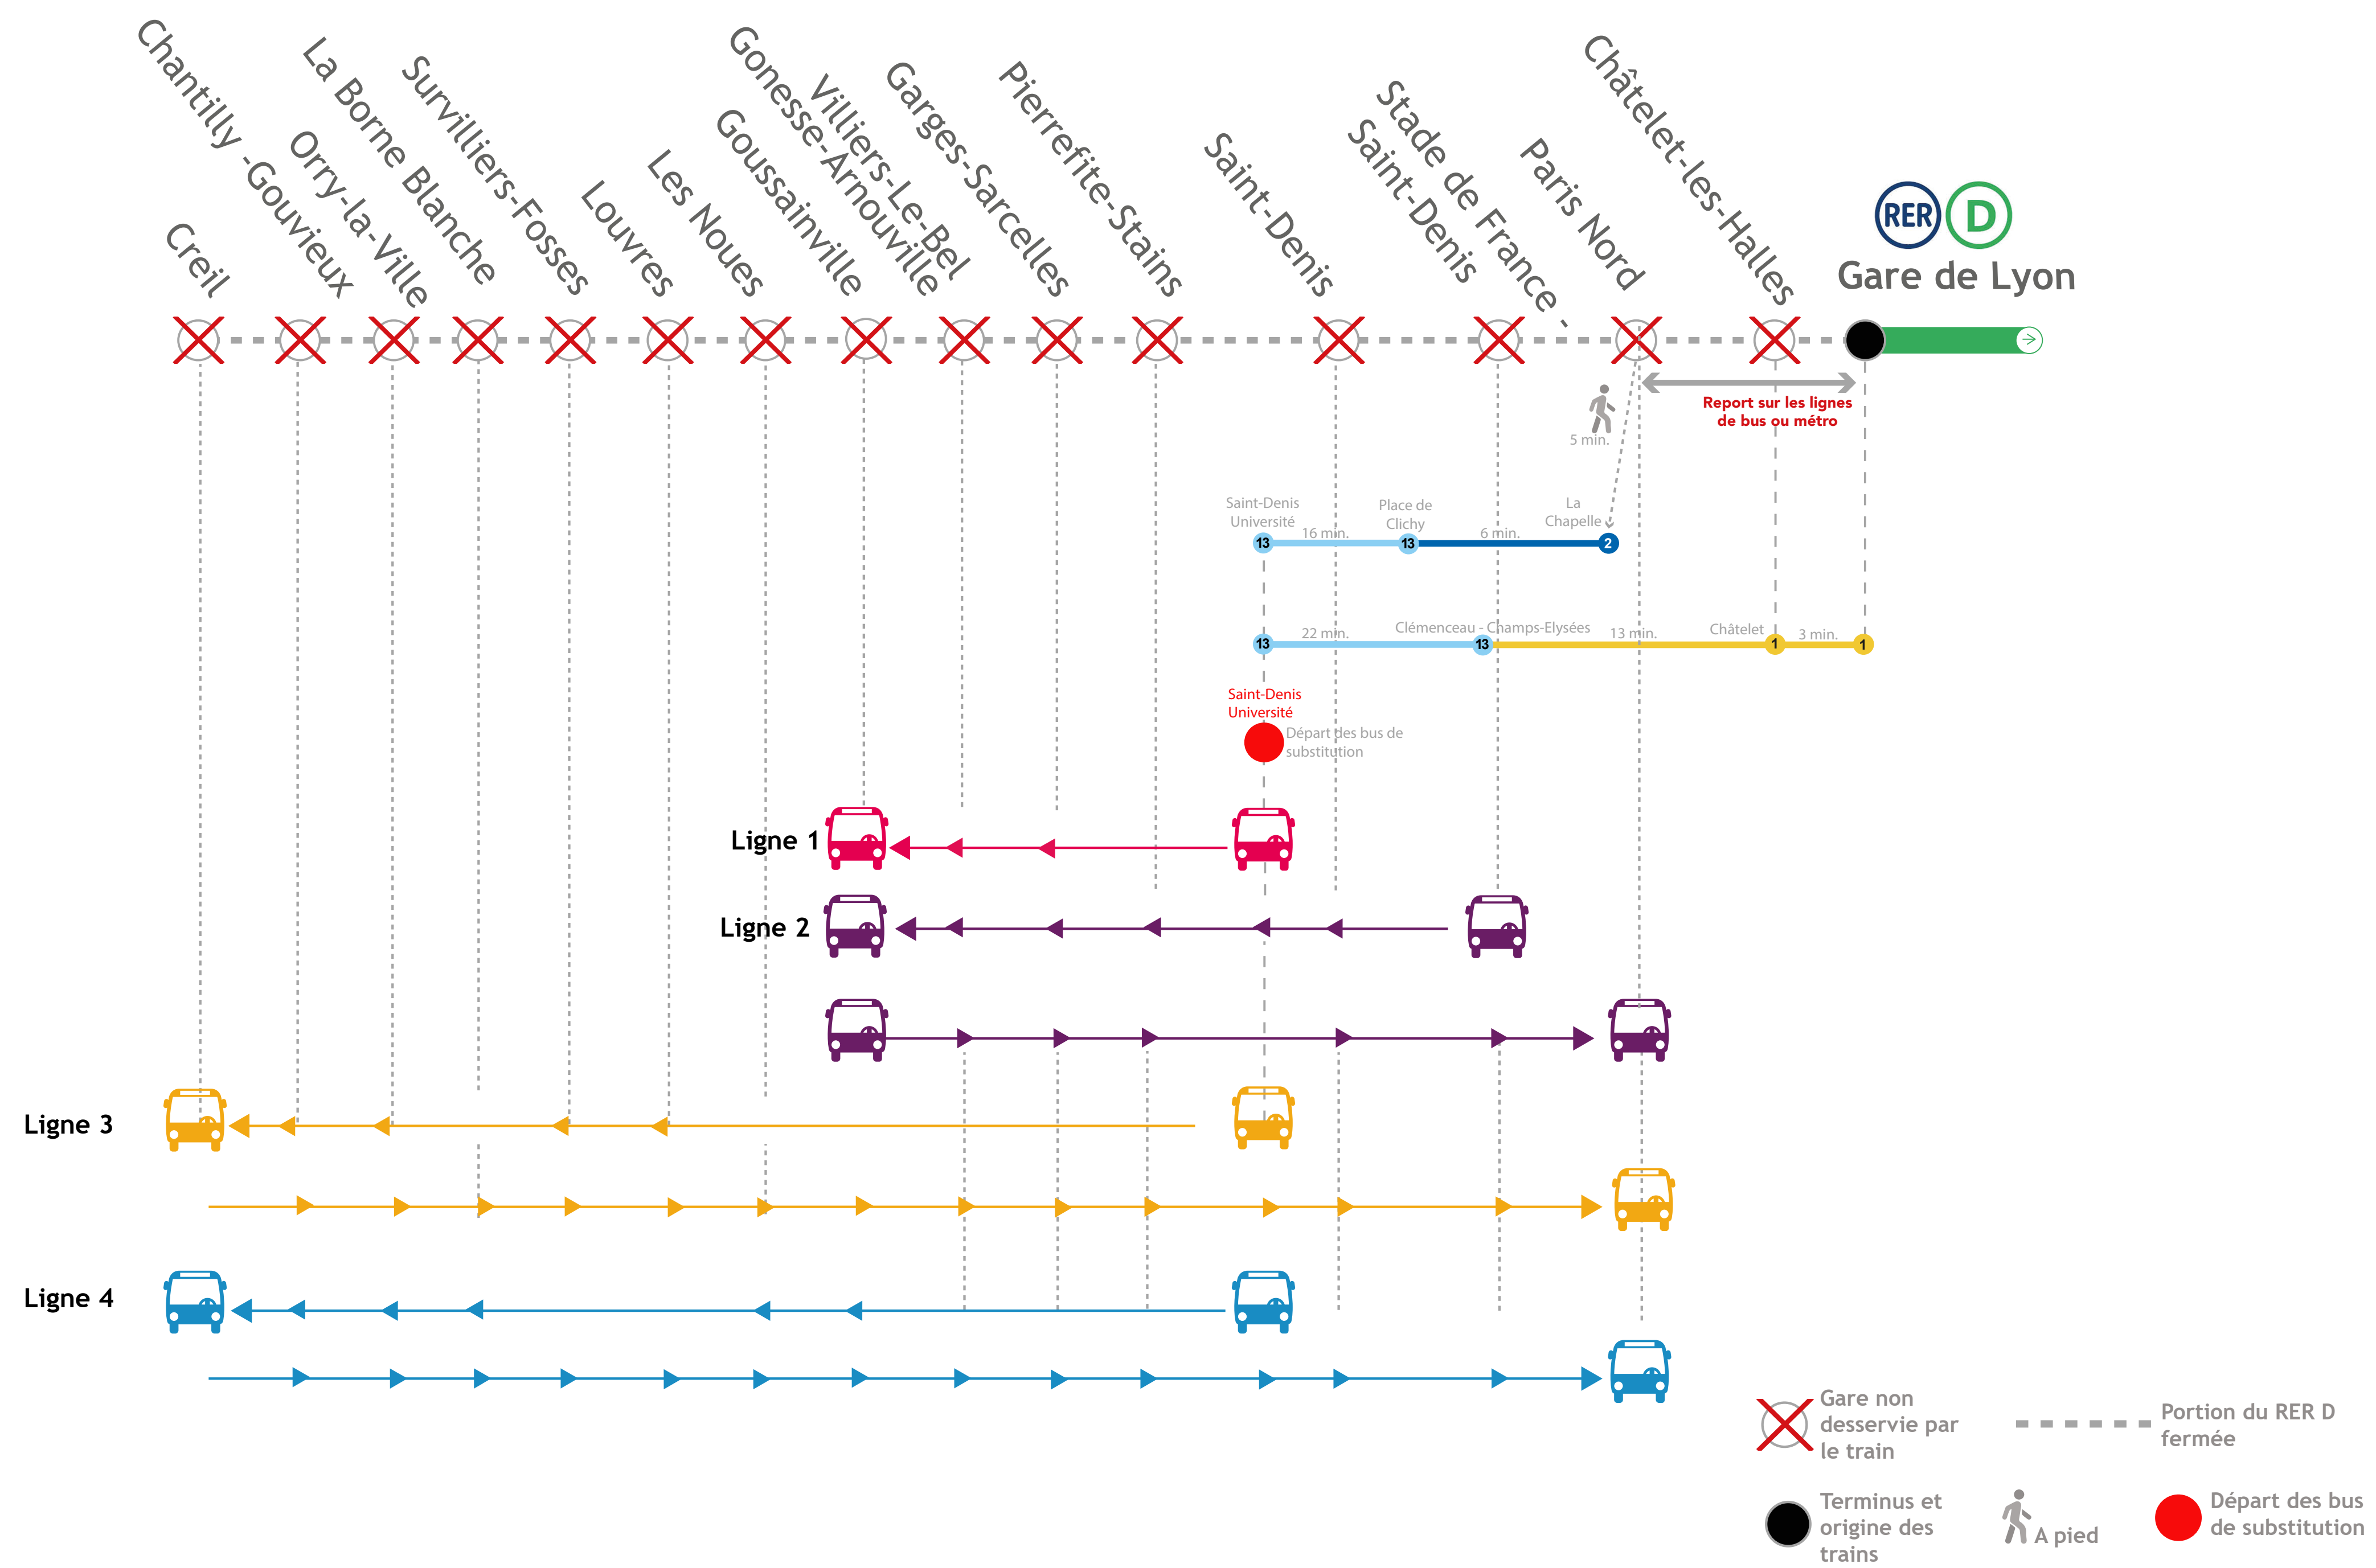

LES GRANDS TRAVAUX DE NUIT 2021

POUR LA SEMAINE DU LUNDI 3 AU VENDREDI 7 MAI

AUCUN TRAIN DE CIRCULERA EN FIN DE SOIRÉE *

* Départ des bus de Saint Denis Université (**Métro Ligne 13**) à partir de 23h50.

Schéma de perturbation ligne **RER D**

BUS DE SUBSTITUTION / ALLONGEMENT DE TRAJET*

Saint Denis Université → Goussainville + 25 MIN

Saint Denis Université → Creil + 1H20

* Prévoir 30 minutes supplémentaires entre Paris Nord et Saint Denis Université (métro ligne 2 + métro ligne 13)

pour

RER D FERMÉ

ENTRE PARIS GARE DE LYON ET CREIL

À PARTIR DE 23H30

LUNDI 3 AU VENDREDI 7 MAI

- Les bus de substitutions sont au départ de Saint Denis Université (Métro Ligne 13)
- Pour vous y rendre depuis Paris Nord, emprunter le métro Ligne 2 (La Chapelle) jusqu'à Place de Clichy puis le métro Ligne 13 jusqu'à Saint Denis Université.

Paris Gare de Lyon ↗ Creil

	SOPA	FOPA												
PARIS-GARE-DE-LYON Banlieue	21:43	22:43												
CHÂTELET-LES-HALLES	21:48	22:48												
PARIS-NORD Banlieue														
PARIS-NORD Souterraine	21:53	22:53												
STADE-DE-FRANCE	21:58	22:58	23:18	23:33	23:48					00:03	00:18			
ST-DENIS	22:01	23:01	23:25	23:40	23:55					00:10	00:25			
ST DENIS UNIVERSITE (ligne 13)			23:35	23:50	00:05	23:50	23:50	23:55	23:55	00:20	00:35	00:20	00:20	00:25
PIERREFITTE-STAINS	22:06	23:06		23:57		23:57				00:27		00:27		
GARGES-SARCELLES	22:09	23:09		00:07		00:07	00:06			00:37		00:37	00:36	
VILLIERS-LE-BEL-GONESSE	22:14	23:14		00:19		00:19	00:18			00:49		00:49	00:48	
GOUSSAINVILLE	22:19	23:19		00:34		00:34	00:33	00:23		01:04		01:04	01:03	00:53
LES NOUES	22:21							00:29						00:59
LOUVRES	22:24								00:35					
SURVILLIERS-FOSSES	22:30								00:45					
LA BORNE BLANCHE	22:33							01:02						01:32
ORRY-LA-VILLE-COYE	22:37							01:07	01:00					01:37
CHANTILLY-GOUVIEUX	22:43							01:24	01:17					01:54
CREIL	22:50							01:46	01:39					02:16