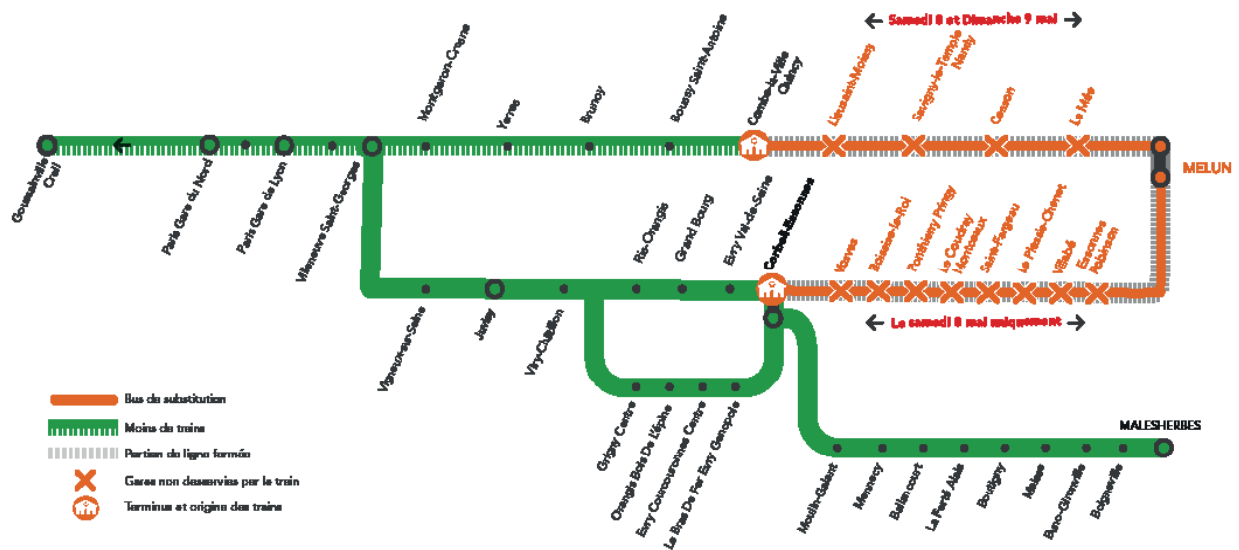

INFO TRAVAUX

RER D FERMÉ TOUTE LA JOURNÉE ENTRE COMBS-LA-VILLE ET MELUN SAMEDI ET DIMANCHE

RER D FERMÉ TOUTE LA JOURNÉE ENTRE CORBEIL-ESSONNES ET MELUN SAMEDI

MAI
8
et **9**

+ D'INFORMATION

- ➔ appli Île-de-France Mobilités
- ➔ transilien.com
- ➔ Assistant SNCF
- ➔ maligneD.transilien.com
- ➔ agents SNCF

BUS DE SUBSTITUTION / ALLONGEMENT DE TRAJET

- Combs La Ville ↔ Melun + 25 à 35 MIN
- Corbeil Essonnes ↔ Melun + 10 à 40 MIN

GARES NON DESSERVIES ENTRE COMBS LA VILLE ET MELUN

SAMEDI ET DIMANCHE TOUTE LA JOURNEE