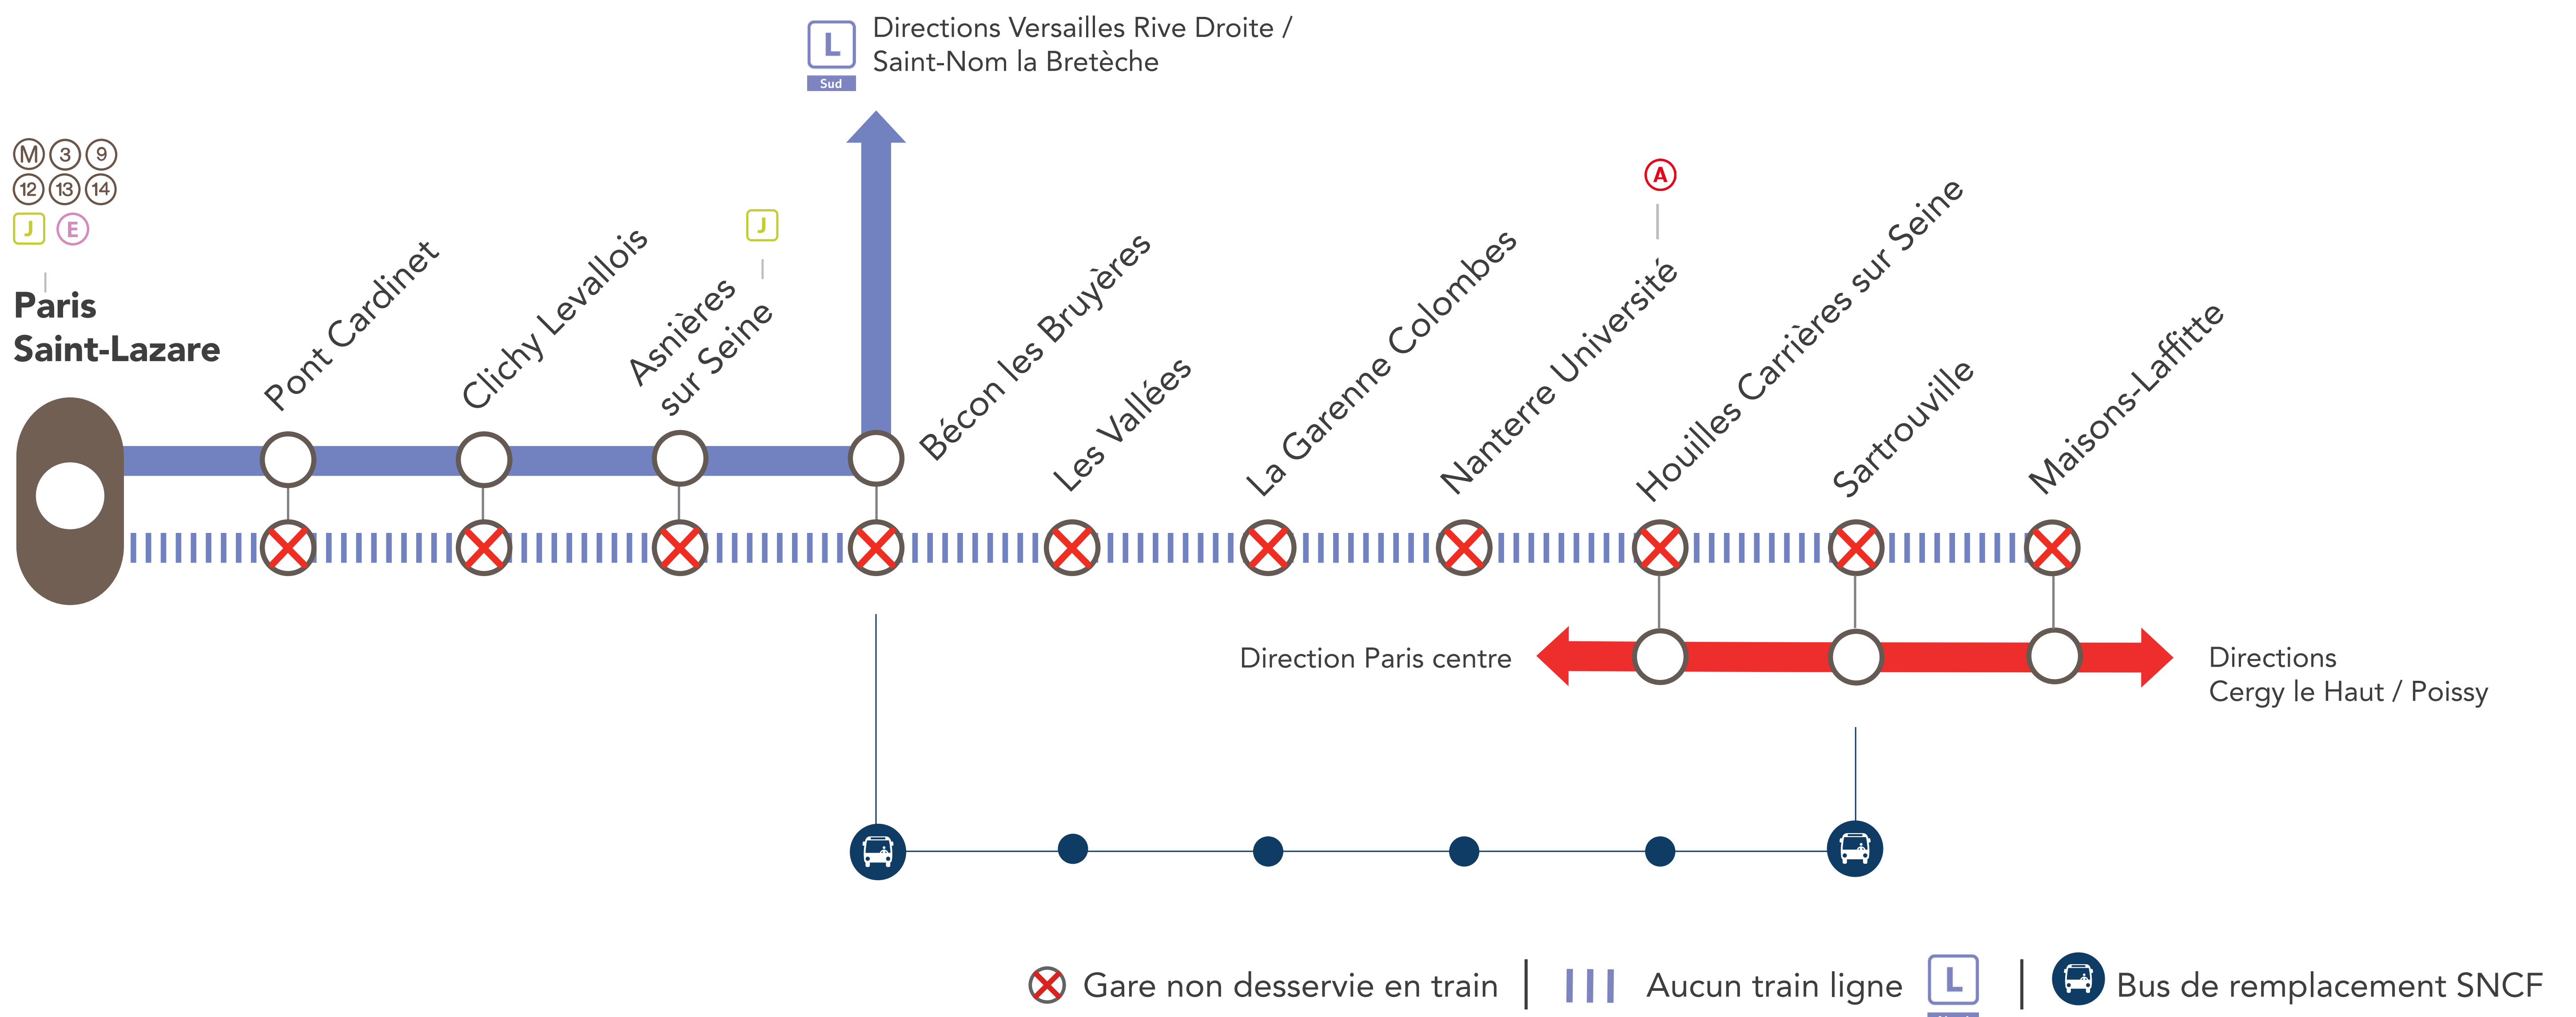

INFO TRAVAUX

INTERRUPTION DE CIRCULATION

Nord

LIGNE FERMÉE

Nord

EN SEMAINE À PARTIR DE 21H30

ENTRE PARIS SAINT-LAZARE & NANTERRE UNIVERSITÉ / MAISONS-LAFFITTE

AVRIL
26
au **30**

MAI
03
au **21**

MAI
25
au **28**

+ D'INFORMATION

- ➔ Appli Île-de-France Mobilités
- ➔ Transilien.com
- ➔ Assistant SNCF
- ➔ maligneL.transilien.com
- ➔ Agents SNCF

Pourquoi ces travaux ?

Des travaux ont lieu sur votre ligne afin d'effectuer la maintenance et la régénération des voies.

 **BUS DE REMPLACEMENT SNCF / ALLONGEMENT DU TEMPS DE TRAJET**

Bécon les Bruyères  Sartrouville (omnibus) **+ 30 MIN**

INFOS COMPLÉMENTAIRES

Du 24 au 28 mai, aucun train entre La Défense & Versailles Rive Droite / Saint-Nom la Bretèche. Des bus de remplacements seront mis en place.

 **BÉCON LES BRUYÈRES <> SARTROUVILLE (OMNIBUS)** **+ 30 MIN**

AU DÉPART DE	JOURS	PREMIERS DÉPARTS	DERNIERS DÉPARTS	FRÉQUENCES
Bécon les Bruyères	Semaine	22 : 46	01 : 01*	15 minutes
Sartrouville		22 : 36	00 : 41**	15 à 30 minutes