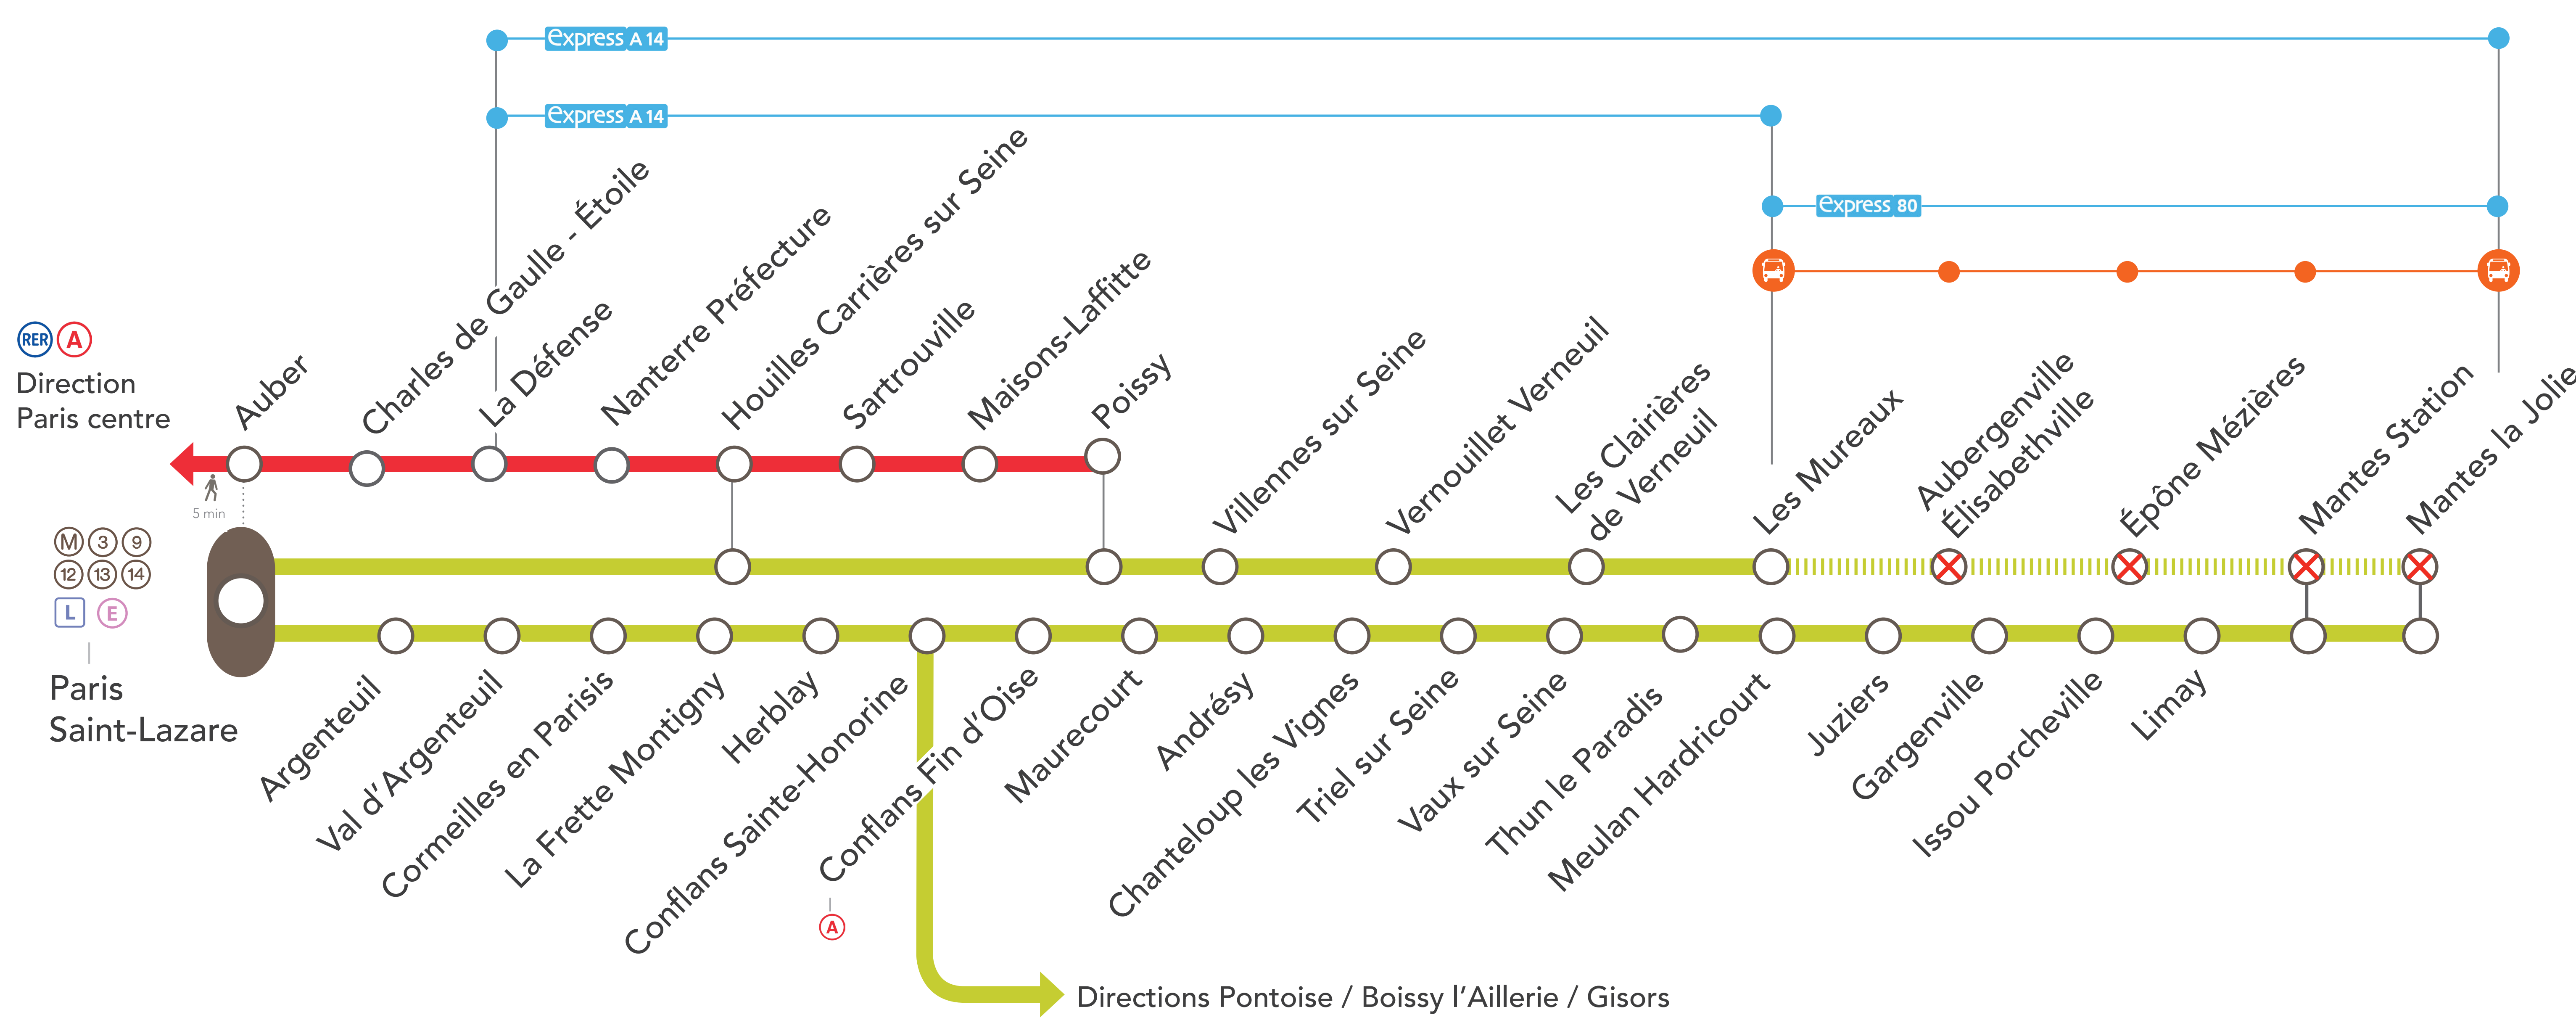

LIGNE J FERMÉE

ENTRE LES MUREAUX & MANTES LA JOLIE

MAI
1^{er}
et 02

MAI
29
et 30

+ D'INFORMATION

- ➔ Appli Île-de-France Mobilités
- ➔ Transilien.com
- ➔ Assistant SNCF
- ➔ maligneJ.transilien.com
- ➔ Agents SNCF

Au départ de Paris Saint-Lazare, pour vous rendre dans les gares :

- Entre **Aubergenville Élisabethville & Mantes Station** : emprunter la ligne J jusqu'aux Mureaux puis le 🚌 direction Mantes la Jolie.
- De **Mantes la Jolie** : emprunter la ligne J jusqu'aux Mureaux puis l' Express 80 direction Mantes la Jolie.

Au départ de Paris centre, pour vous rendre dans les gares :

- De **Les Mureaux** : emprunter le RER A jusqu'à La Défense puis l' Express A14 direction Les Mureaux.
- De **Mantes la Jolie** : emprunter le RER A jusqu'à La Défense puis l' Express A14 direction Mantes la Jolie.

NOS SOLUTIONS

BUS DE REMPLACEMENT / ALLONGEMENT DU TEMPS DE TRAJET +50 MIN

Les Mureaux	← 🚌 →	Mantes la Jolie (OMNIBUS)
Les Mureaux	← Express 80 →	Mantes la Jolie* <small>*uniquement le samedi</small>
La Défense	← Express A14 →	Les Mureaux / Mantes la Jolie*