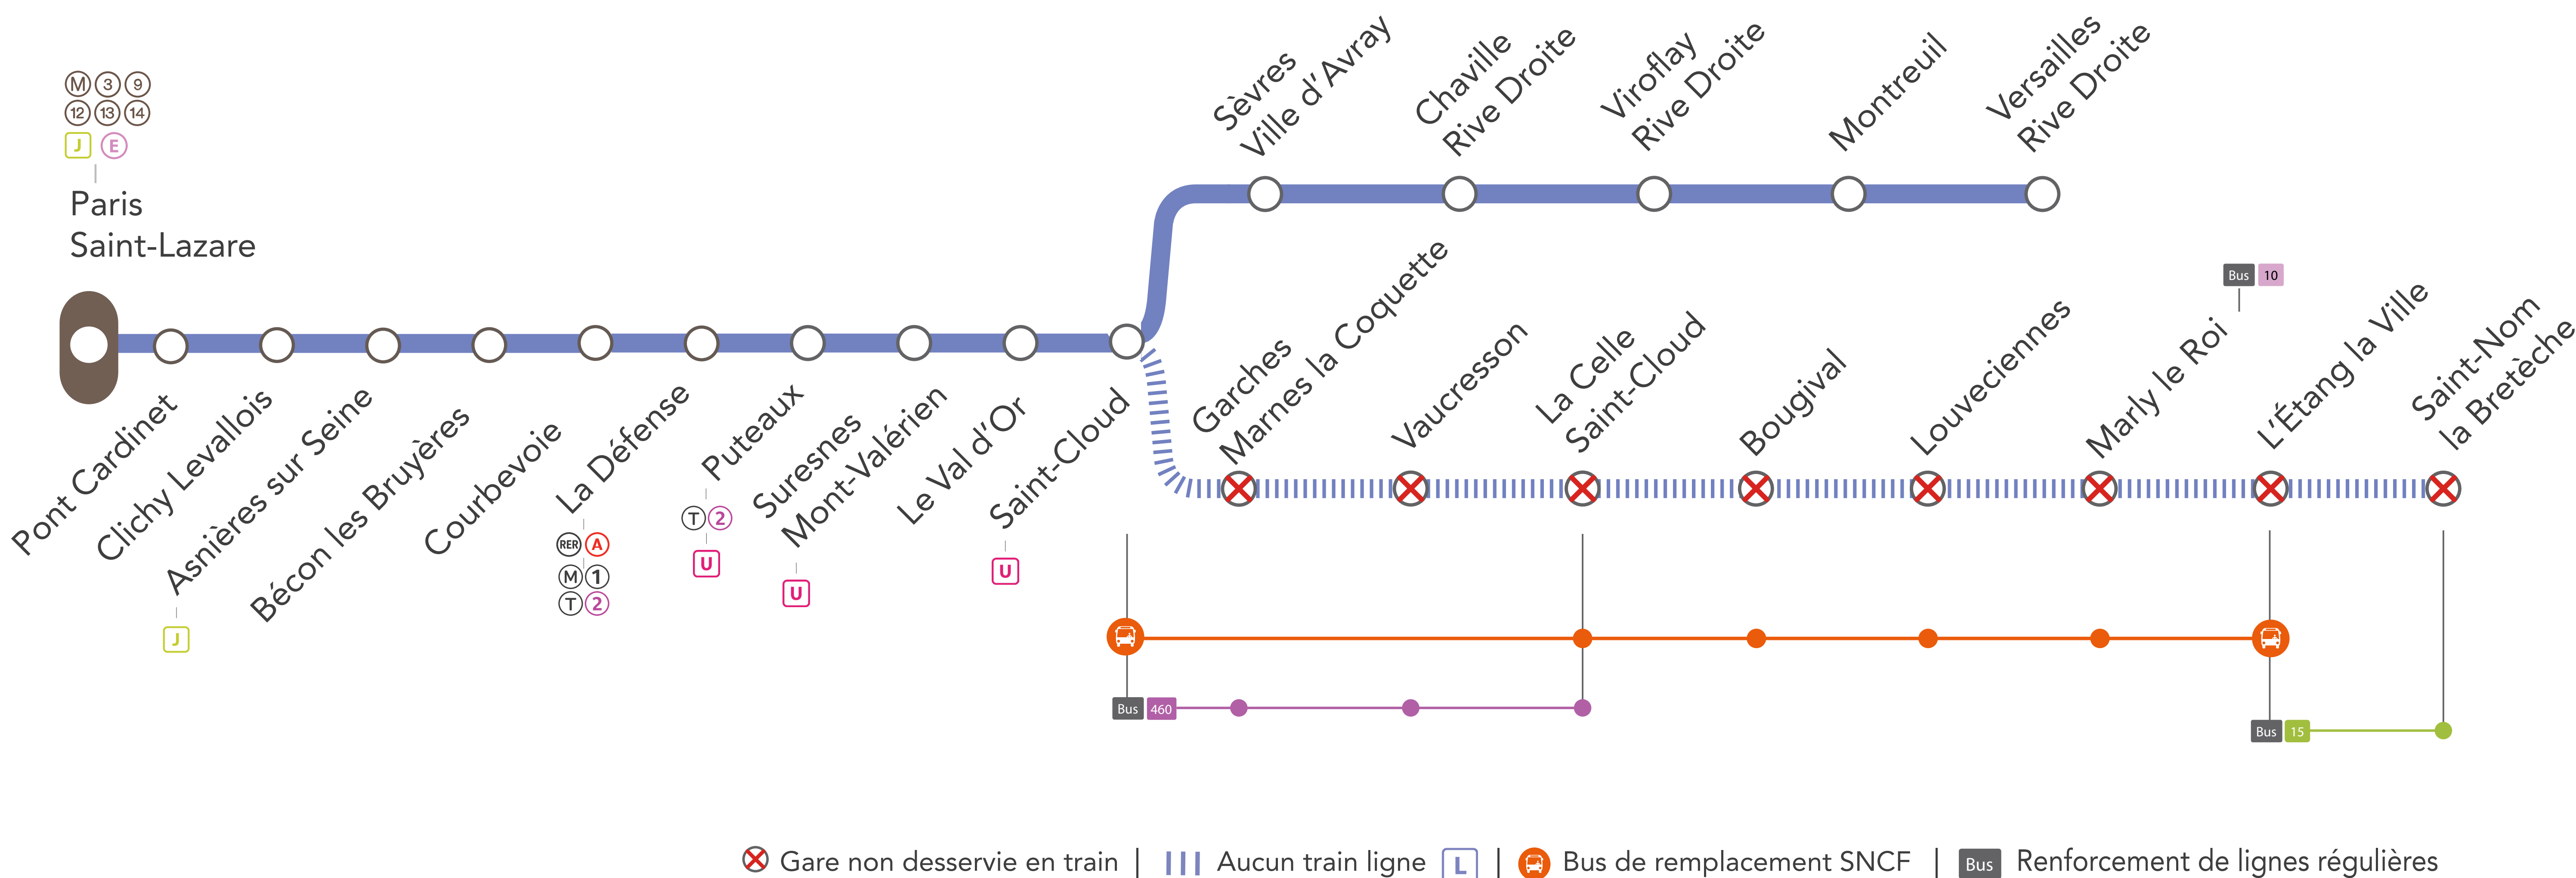

LIGNE L SUD FERMÉE

ENTRE SAINT-CLOUD & SAINT-NOM LA BRETÈCHE

MAI

08
et 09

+ D'INFORMATION

- ➔ Appli Île-de-France Mobilités
- ➔ Transilien.com
- ➔ Assistant SNCF
- ➔ maligneL.transilien.com
- ➔ Agents SNCF

POURQUOI CES TRAVAUX ?

Des travaux ont lieu sur vos lignes afin d'améliorer l'accessibilité en gare de Louveciennes.

BUS DE REMPLACEMENT SNCF / ALLONGEMENT DU TEMPS DE TRAJET

Saint-Cloud ← Bus 460 → L'Étang la Ville (semi-direct) + 30 MIN

RENFORCEMENT DE LIGNES RÉGULIÈRES

Rue Thiers (Gare de Saint-Germain-en-Laye) ← Bus 10 → Gare de Marly le Roi

Rue Thiers (Gare de Saint-Germain-en-Laye) ← Bus 15 → Petit parc Bignon (Gare de L'Étang la Ville)

GARES DESSERVIES

DESSERTE HABITUELLE DE LA LIGNE 460