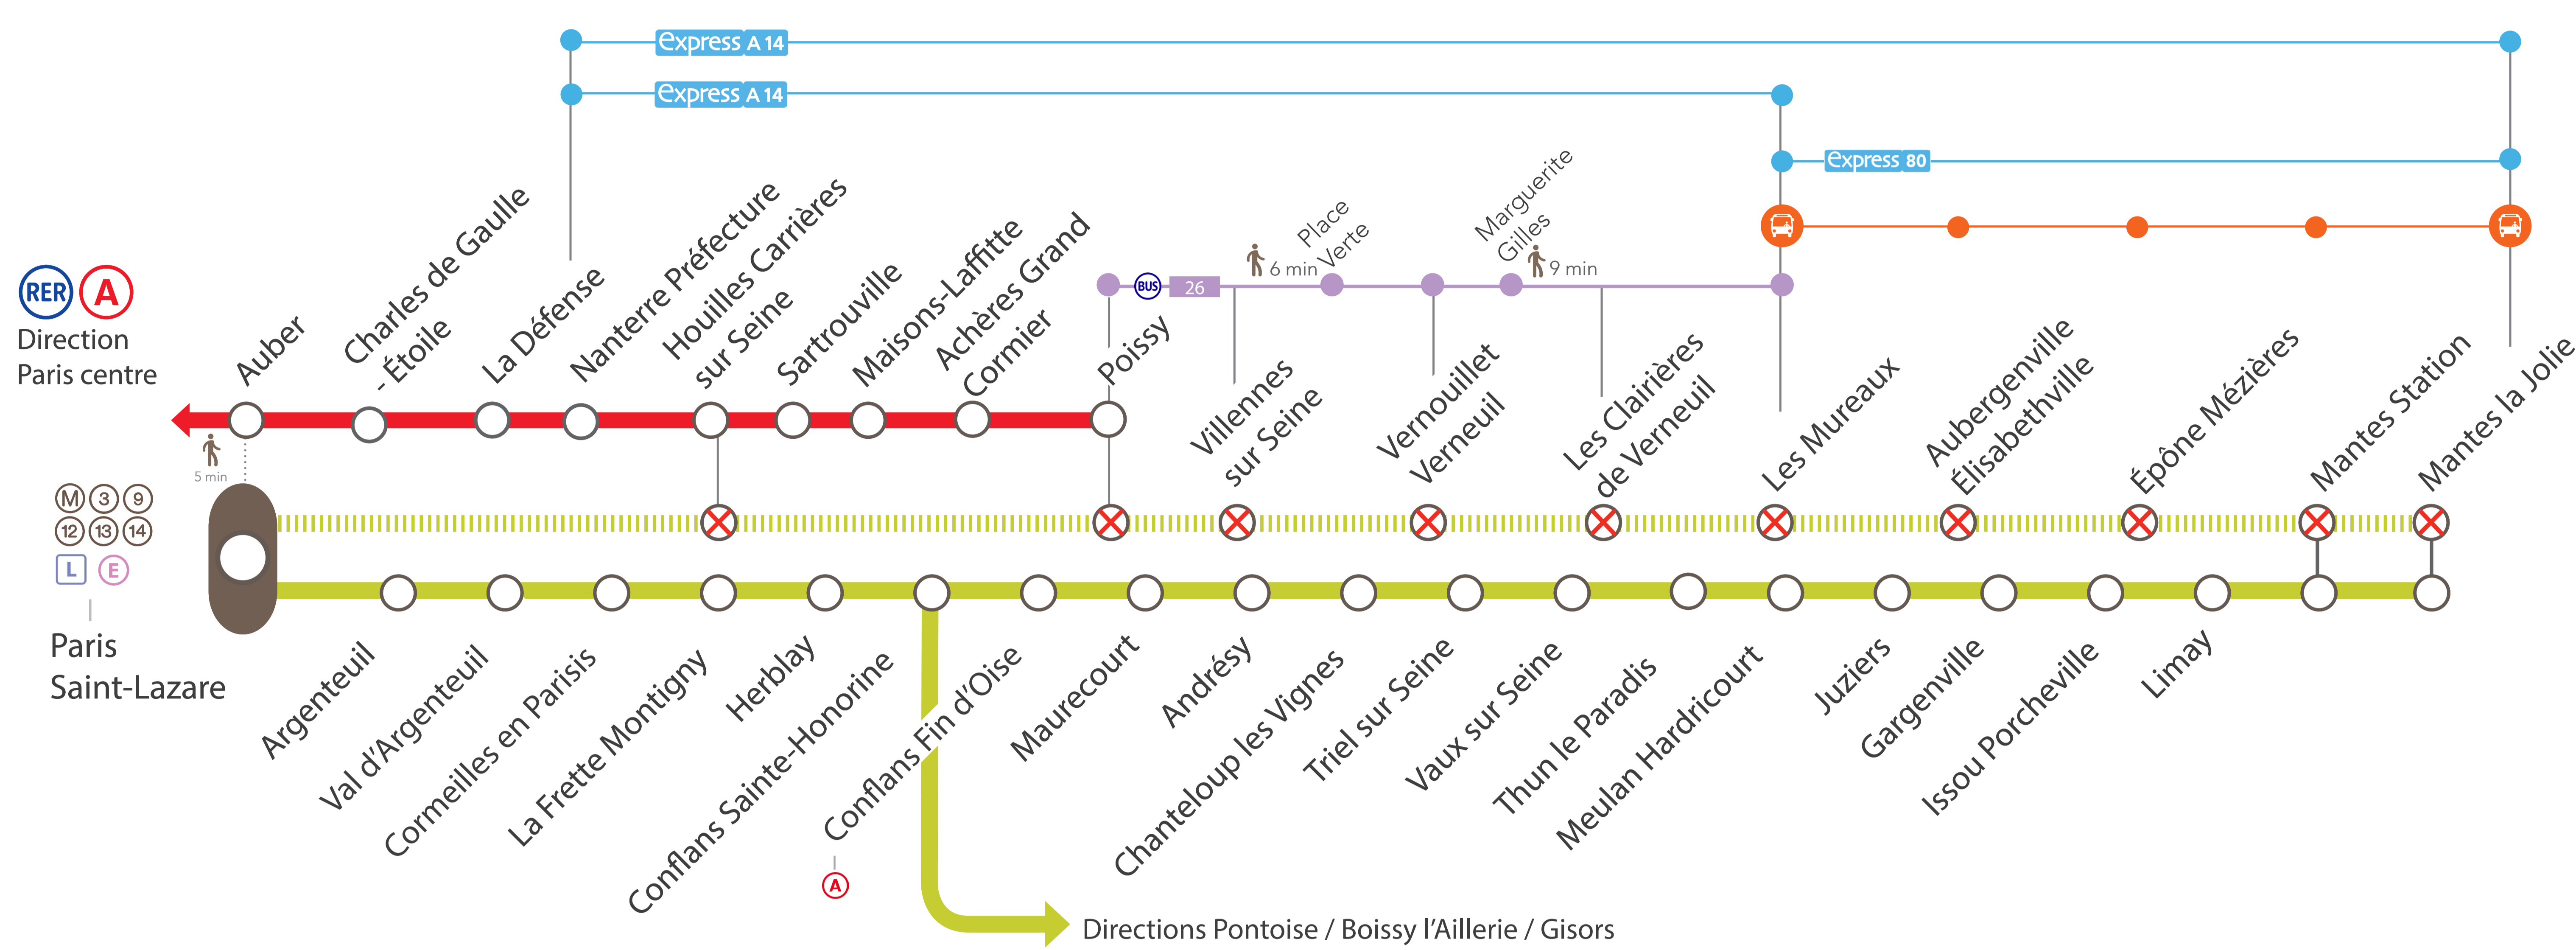

LIGNE **J** FERMÉE ENTRE PARIS SAINT-LAZARE & MANTES LA JOLIE VIA POISSY

MAI
08
et **09**

MAI
JEUDI
13

MAI
15
et **16**

+ D'INFORMATION

- Appli Île-de-France Mobilités
- Transilien.com
- Assistant SNCF
- maligneJ.transilien.com
- Agents SNCF

POURQUOI CES TRAVAUX ?

Des travaux ont lieu sur votre ligne dans le cadre du projet EOLE.

⊗ Gare non desservie en train | ■■ Aucun train de la ligne **J** | 🚌 Bus de remplacement SNCF | **26** **Express A14** **Express 80** Renforcements de lignes régulières

NOS CONSEILS

Au départ de Paris centre, pour vous rendre dans les gares :

- Entre **Villennes sur Seine & Les Mureaux** : emprunter le **RER A** jusqu'à Poissy puis le **BUS 26** direction Les Mureaux.
- Entre **Aubergenville Élisabethville & Mantes Station** : emprunter le **RER A** jusqu'à La Défense puis prendre l' **Express A14** direction Les Mureaux et enfin le **Bus** direction Mantes la Jolie.
- **Houilles Carrières sur Seine & Poissy** : emprunter le **RER A** en direction de Poissy.
- **Les Mureaux** : emprunter le **RER A** jusqu'à La Défense puis l' **Express A14** direction Les Mureaux.
- **Mantes la Jolie** : emprunter le **RER A** jusqu'à La Défense puis l' **Express A14** direction Mantes la Jolie.

NOS SOLUTIONS

LES MUREAUX <> MANTES LA JOLIE (OMNIBUS) +50 MIN

AU DÉPART DE	JOURS	PREMIERS DÉPARTS	DERNIERS DÉPARTS	FRÉQUENCE
Les Mureaux	Week-end	06 : 30	03 : 05	20 à 30 minutes
Mantes la Jolie	et jour férié	05 : 25	23 : 12	
GARES DESSERVIES				
• LES MUREAUX • AUBERGENVILLE ÉLISABETHVILLE • ÉPÔNE MÉZIÈRES • MANTES STATION • MANTES LA JOLIE				

RENFORCEMENT DE LIGNE RÉGULIÈRE :

BUS 26 **POISSY <> LES MUREAUX**

AU DÉPART DE	JOURS	PREMIERS DÉPARTS	DERNIERS DÉPARTS	FRÉQUENCE
Poissy	Week-end	06 : 42	01 : 35	Toutes les 25 à 30 minutes
Les Mureaux	et jour férié	04 : 22	23 : 23	
GARES DESSERVIES				
DESSERTE HABITUELLE DE LA LIGNE 26				

Express A14 **LA DÉFENSE <> MANTES LA JOLIE**

AU DÉPART DE	JOUR	PREMIERS DÉPARTS	DERNIERS DÉPARTS	FRÉQUENCE
La Défense	Week-end	07 : 15	01 : 15	15 minutes
Mantes la Jolie	et jour férié	04 : 15	23 : 30	
GARES DESSERVIES				
DESSERTE HABITUELLE DE L'EXPRESS A 14				

Express A14 **LA DÉFENSE <> LES MUREAUX**

AU DÉPART DE	JOUR	PREMIERS DÉPARTS	DERNIERS DÉPARTS	FRÉQUENCE
La Défense	Week-end	07 : 05	01 : 05	20 minutes
Les Mureaux	et jour férié	04 : 30	23 : 30	
GARES DESSERVIES				
DESSERTE HABITUELLE DE L'EXPRESS A 14				

Express 80 **LES MUREAUX <> MANTES LA JOLIE**

AU DÉPART DE	JOUR	PREMIERS DÉPARTS	DERNIERS DÉPARTS	FRÉQUENCE
Les Mureaux	Samedi	06 : 40	01 : 45	40 minutes
Mantes la Jolie		03 : 55	22 : 50	
GARES DESSERVIES				
DESSERTE HABITUELLE DE L'EXPRESS 80