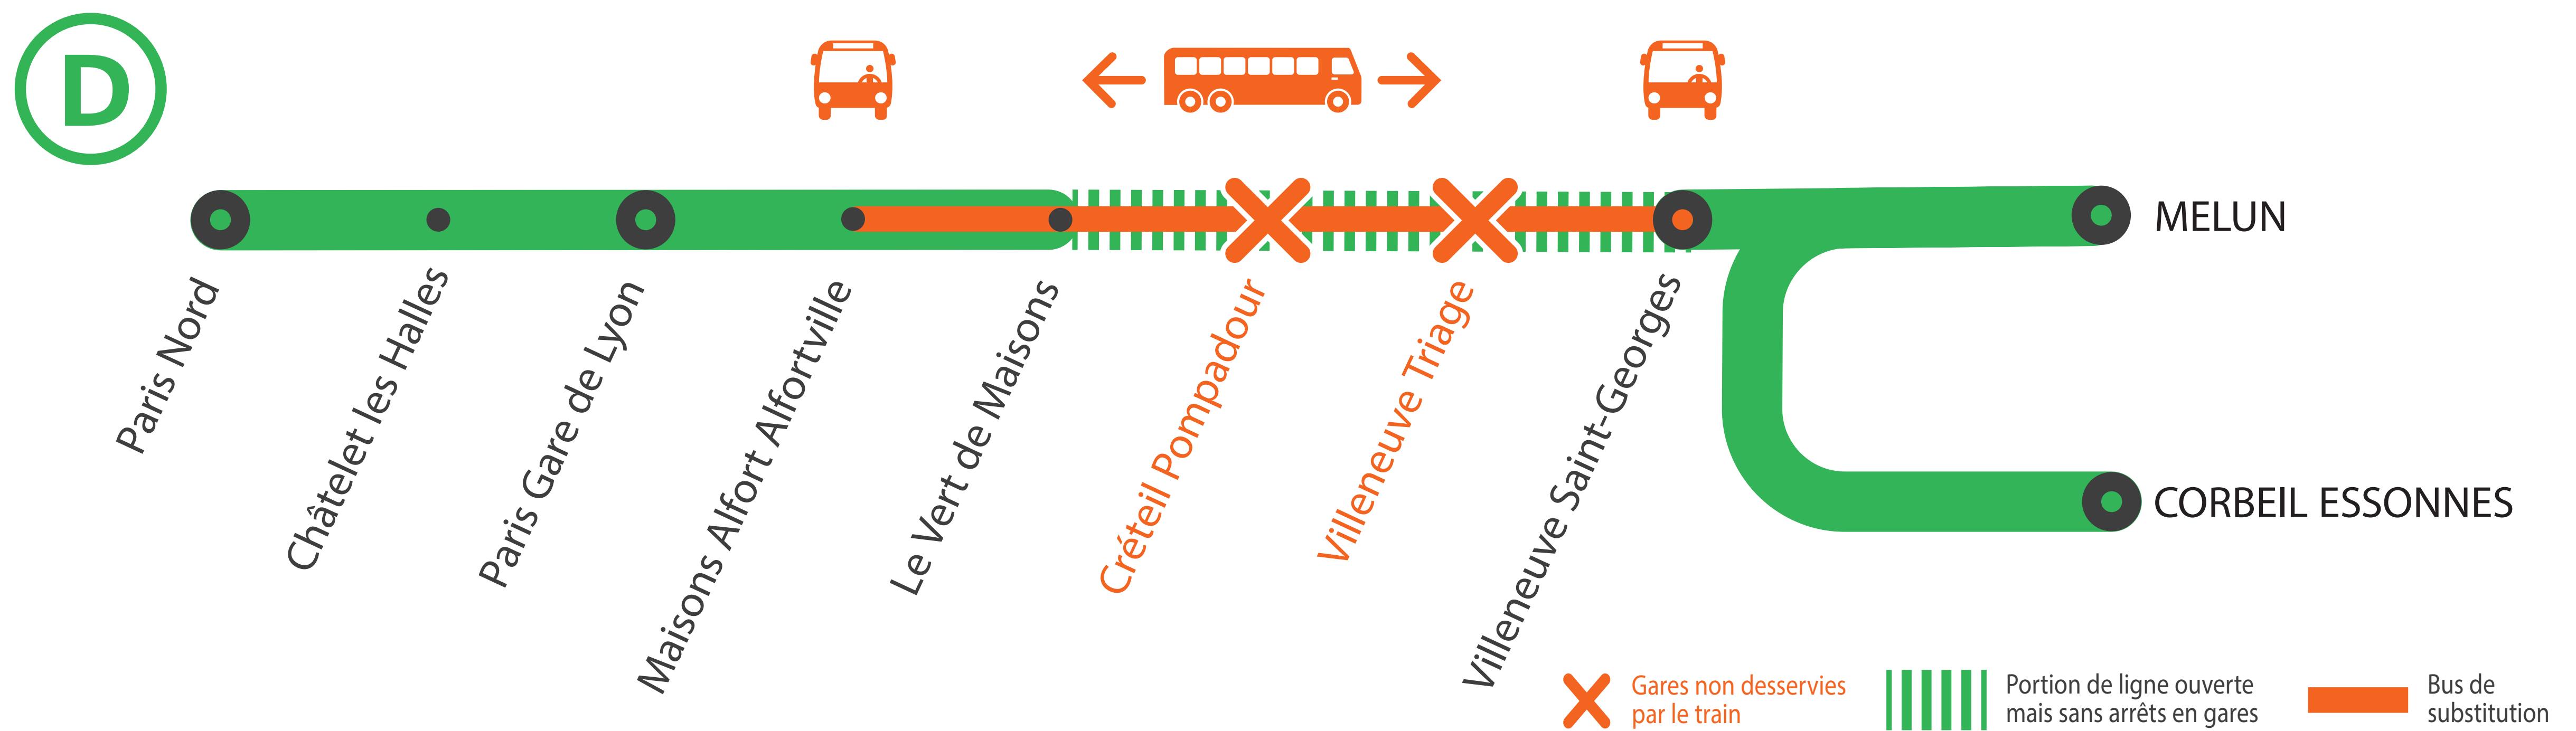

# LES GRANDS TRAVAUX DE NUIT 2021

## GARES NON DESSERVIES ENTRE LE VERT DE MAISONS ET VILLENEUVE-ST-GEORGES À PARTIR DE 22H45

**MAI**
**30**
**JUIN**
**6  
et 13**
**+ D'INFORMATION**

 ↗ appli  
Île-de-France Mobilités

 ↗ transilien.com  
↗ Assistant SNCF

 ↗ maligned.transilien.com  
↗ agents SNCF

**BUS DE SUBSTITUTION / ALLONGEMENT DE TRAJET**

Maisons Alfort ← → Villeneuve Saint-Georges

**+30 MIN**

DERNIERS TRAINS À DESSERVIR CRÉTEIL POMPADOUR ET VILLENEUVE TRIAGE :

- Le train ROPO de 22h29 au départ de Paris Gare de Lyon
- Le train DOPA de 22h35 au départ de Villeneuve St Georges