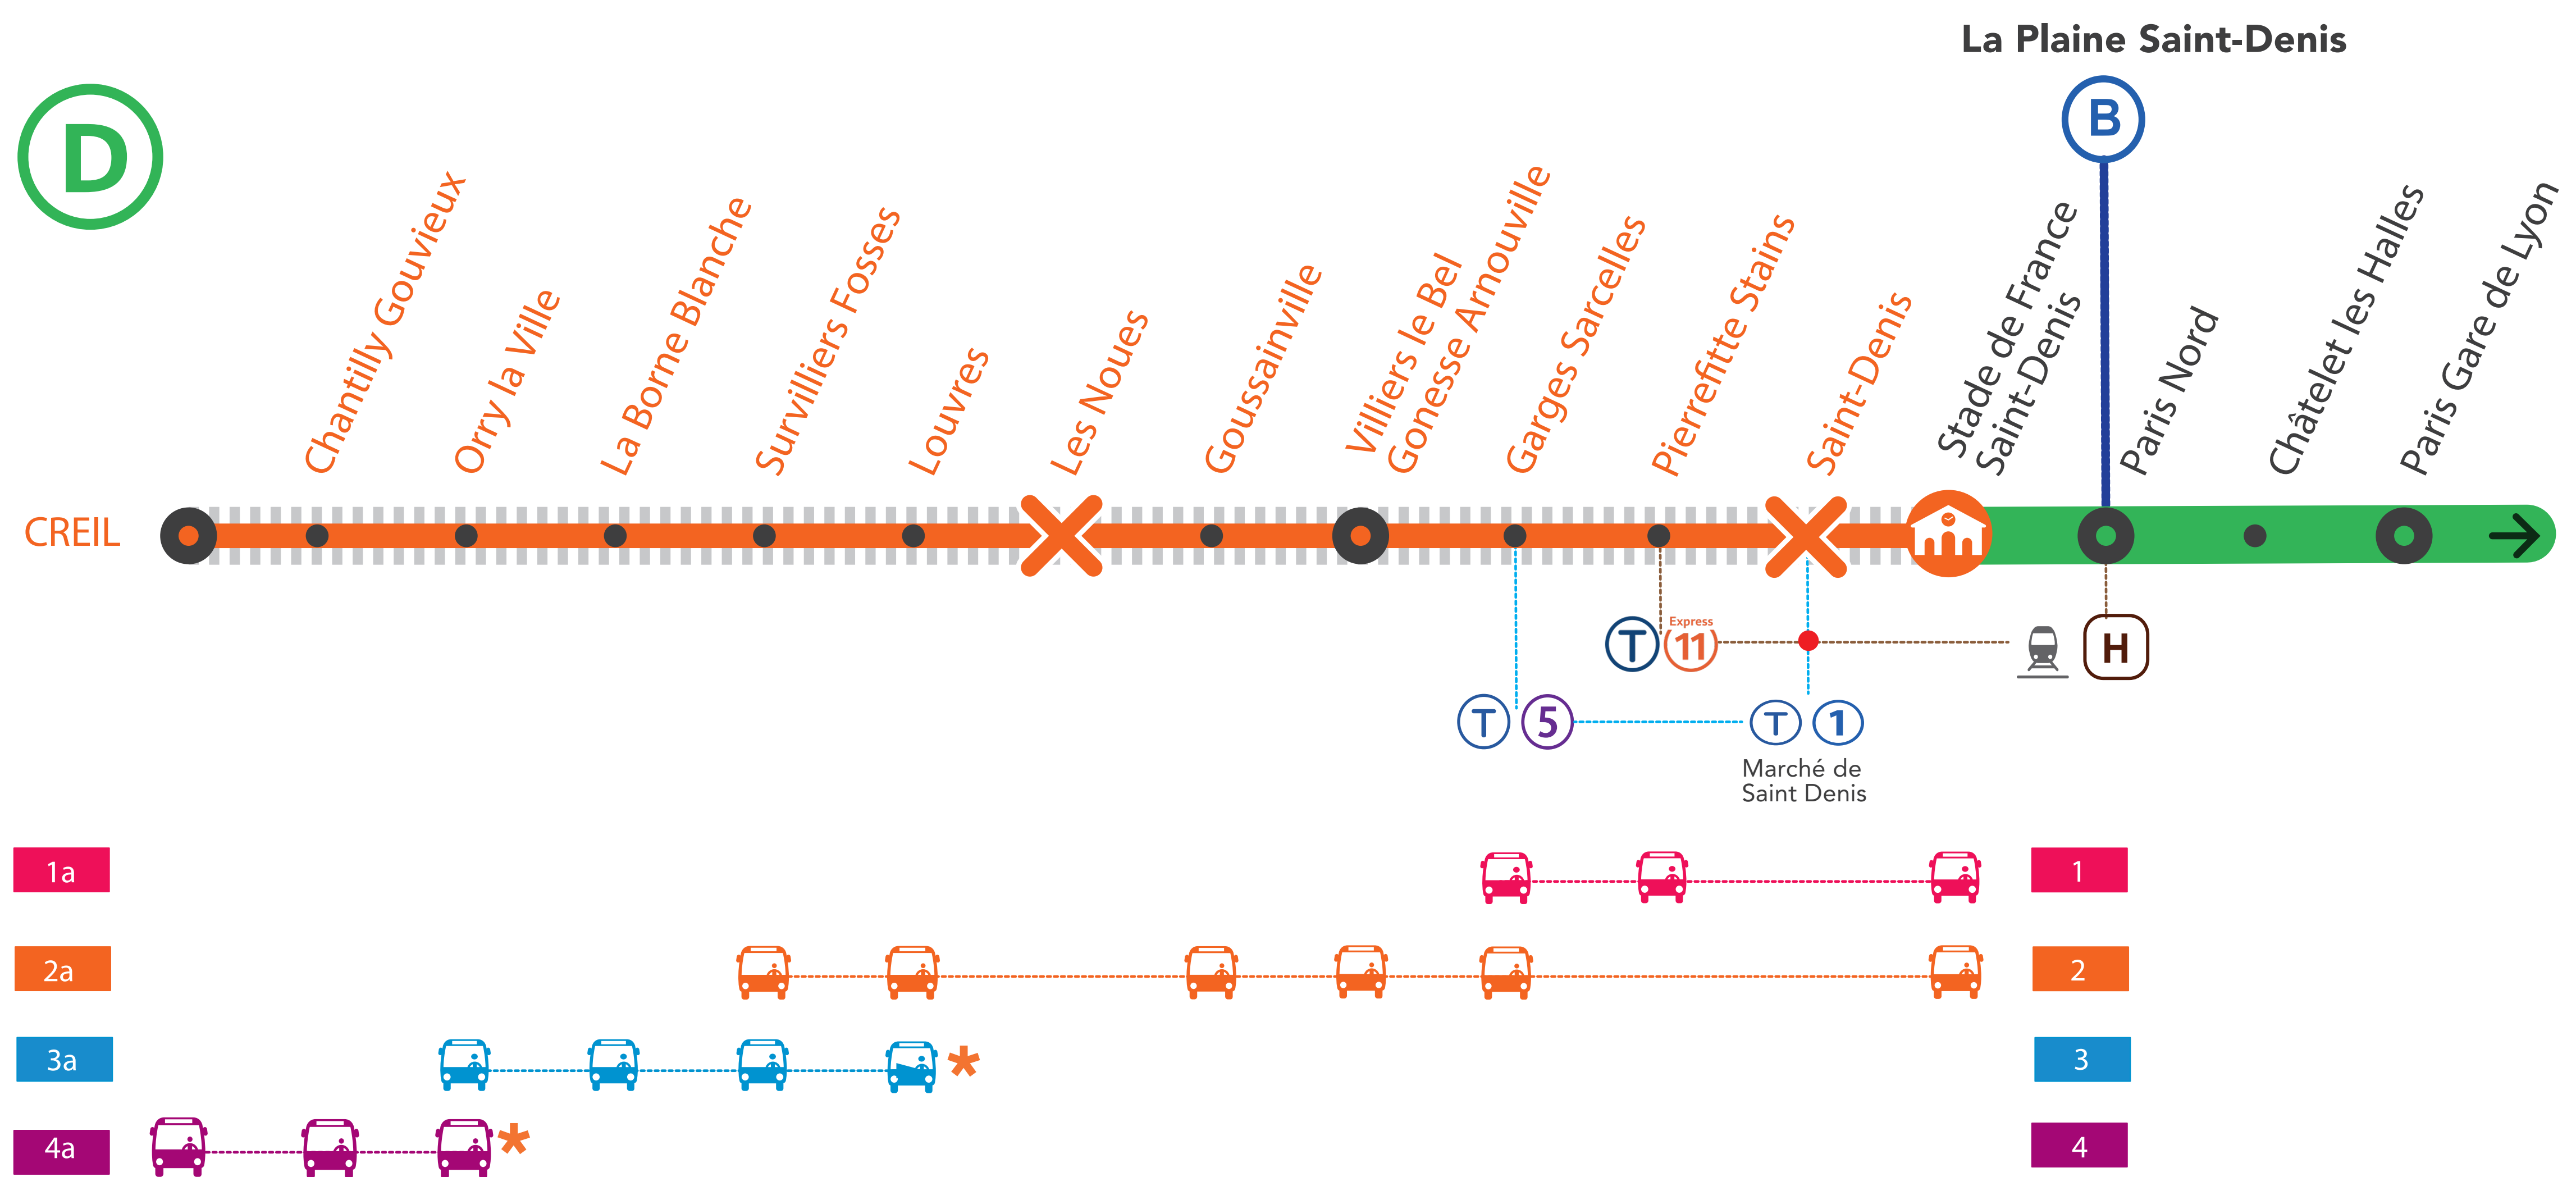

INFO TRAVAUX

RER D FERMÉ AUCUN TRAIN ENTRE STADE DE FRANCE ET CREIL

SAMEDIS ET DIMANCHES

MAI	JUIN
29 et 30	5 et 6

+ D'INFORMATION

- ➔ appli Île-de-France Mobilités
- ➔ transilien.com
- ➔ maligneD.transilien.com
- ➔ Assistant SNCF
- ➔ agents SNCF

* À PARTIR DE 22H00, LES BUS À DESTINATION DE ORRY LA VILLE ET CREIL SONT AU DÉPART DE STADE DE FRANCE.

X Gare non desservie par le bus

Terminus et Origine des trains

Portion de ligne fermée

Bus de substitution

BUS DE SUBSTITUTION / ALLONGEMENT DE TRAJET

🕒 Stade de France Saint-Denis ← ➔ Creil + 60 MIN