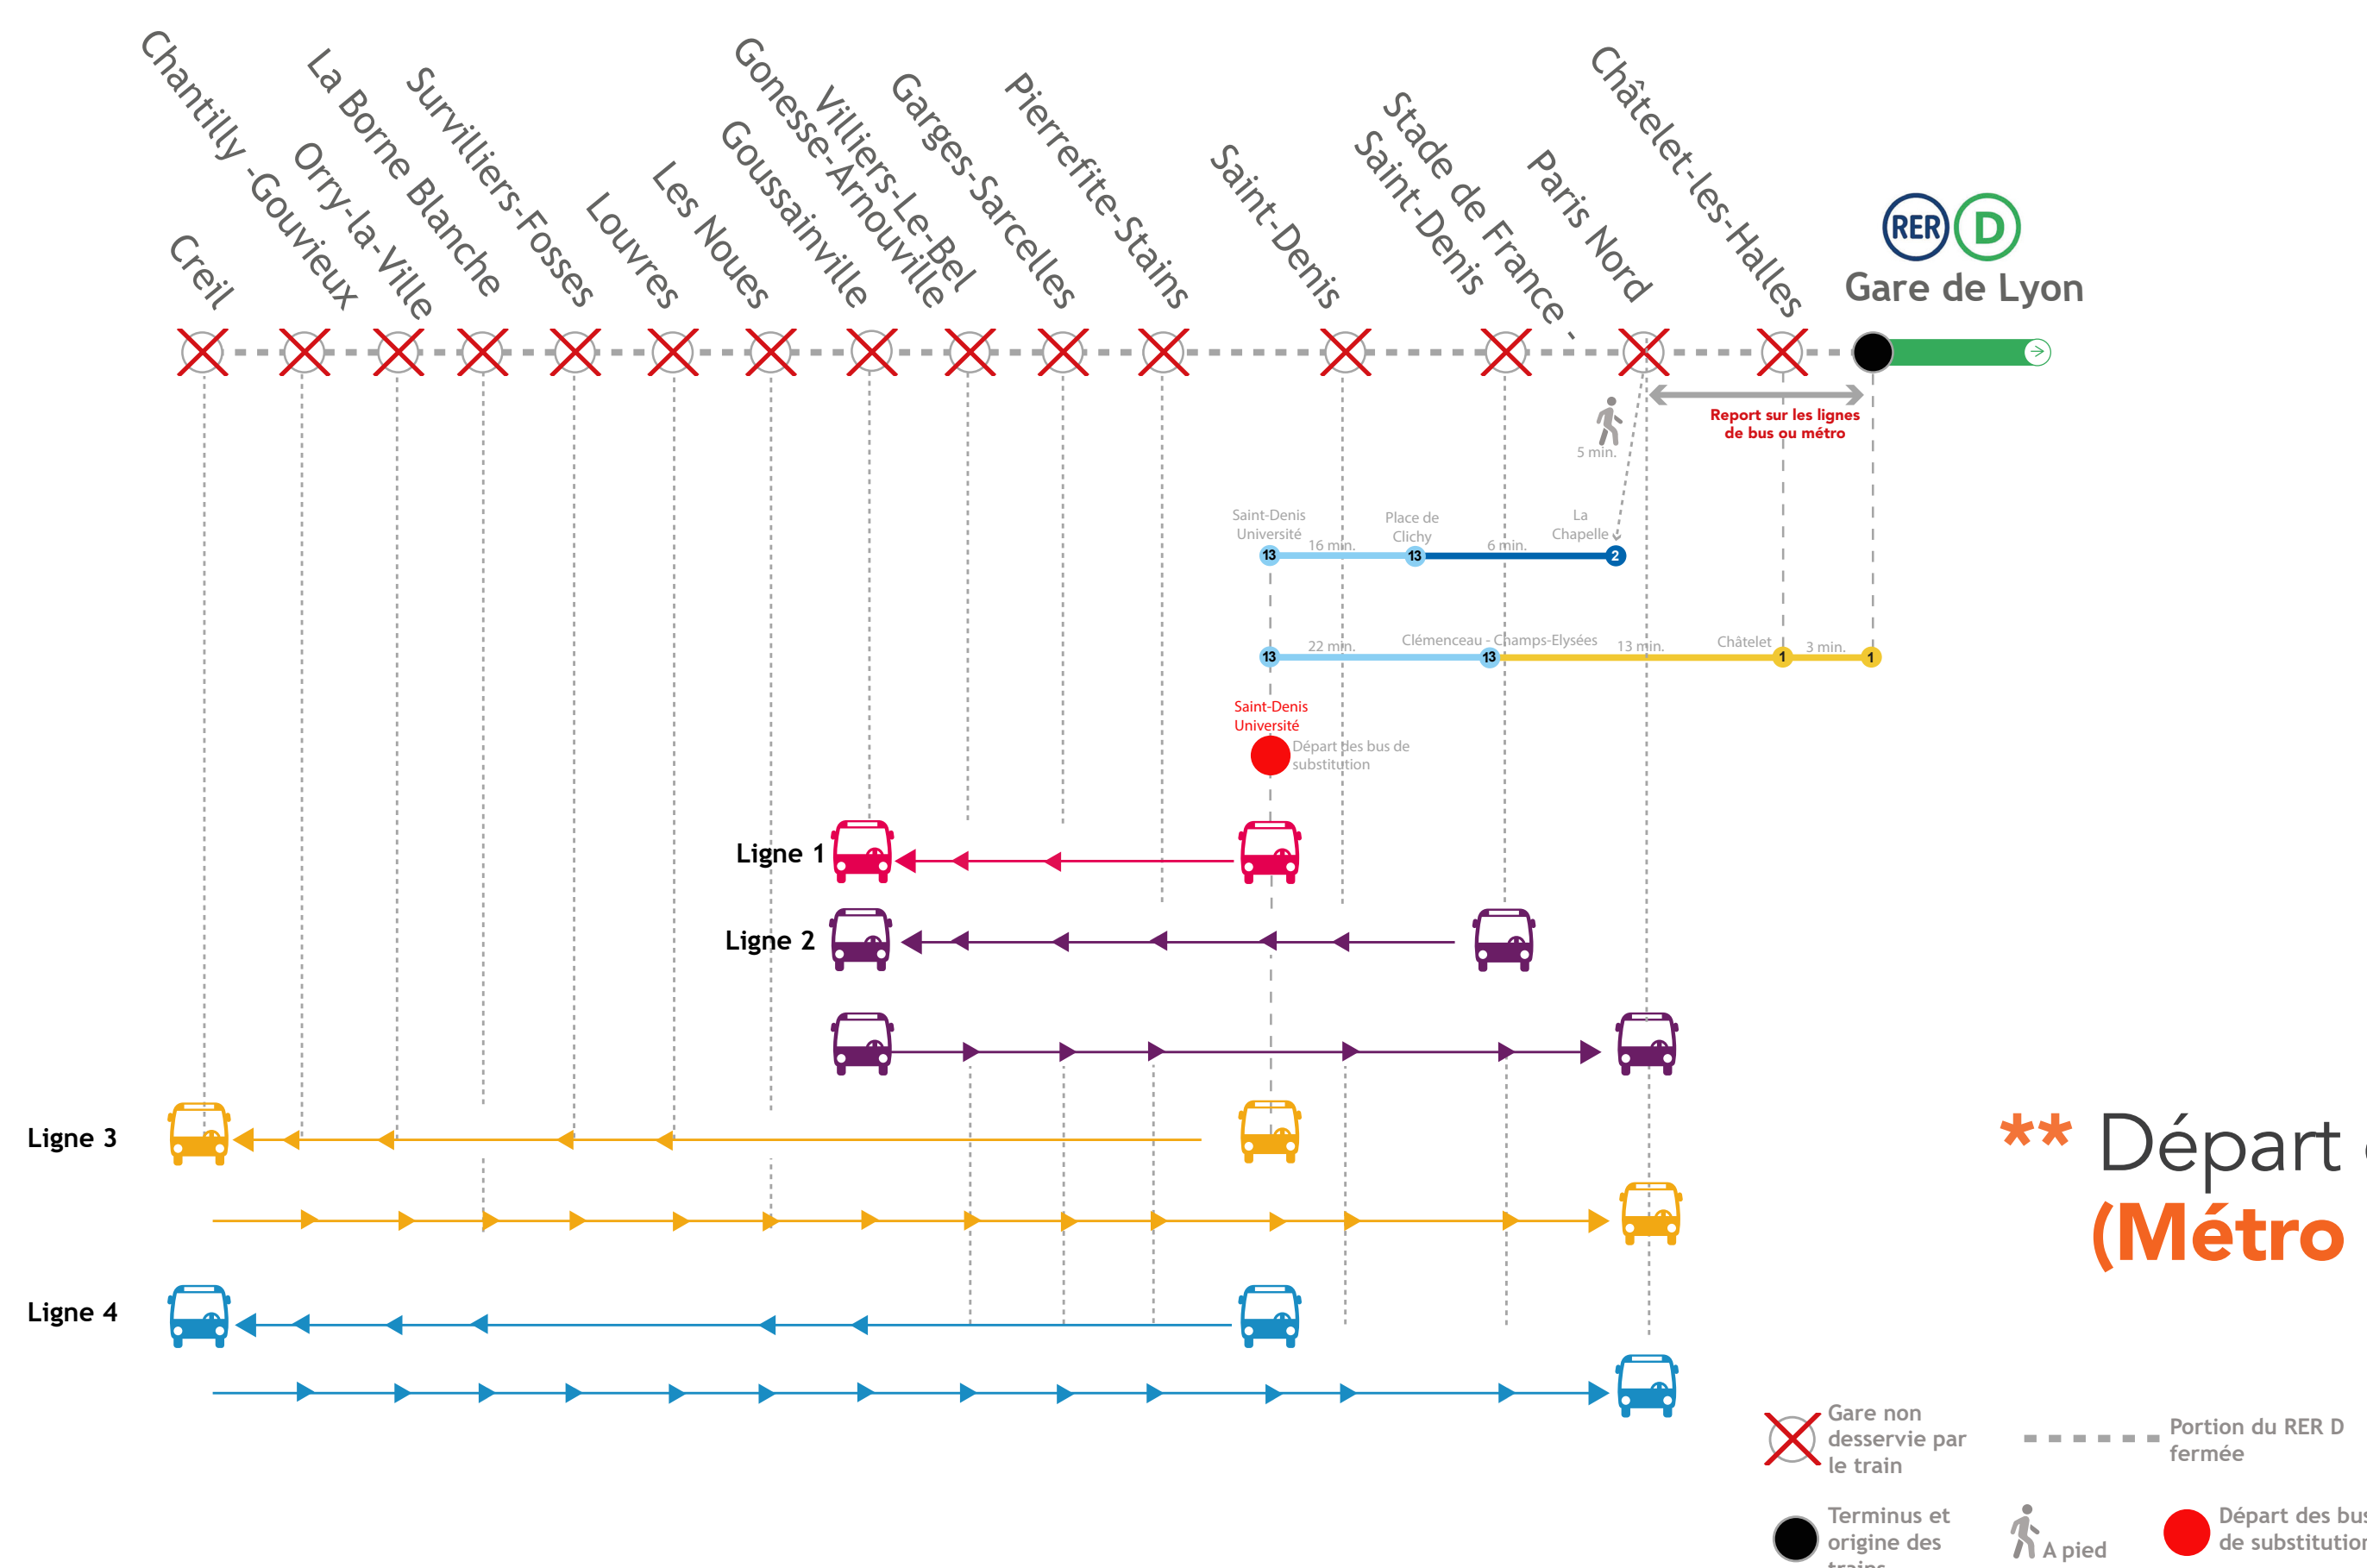

INFO TRAVAUX

RER D FERMÉ

MAI
22
au **24**

AUCUN TRAIN ENTRE STADE DE FRANCE ET CREIL **DU SAMEDI AU LUNDI 23H00 ***

* Départ des bus à Stade de France Saint Denis, à partir de 22h00, pour Orry la Ville et Creil

MAI
24

AUCUN TRAIN ENTRE PARIS GARE DE LYON ET CREIL **LE LUNDI À PARTIR DE 23H00 ****

Schéma de perturbation ligne RER D

** Départ des bus à Saint Denis Université (**Métro Ligne 13**) à partir de 23h50.

BUS DE SUBSTITUTION / ALLONGEMENT DE TRAJET
+ 25 MIN À 1H20 *

* **LUNDI SOIR** - Prévoir 30 minutes supplémentaires entre Paris Nord et Saint Denis Université (métro Ligne 2 + métro Ligne 13)

Retrouvez vos horaires et vos itinéraires alternatifs

[↗ appli Île-de-France Mobilités](#) [↗ transilien.com](#) [↗ Assistant SNCF](#)
[↗ maligned.transilien.com](#) [↗ agents en gare](#)

Ces informations sont susceptibles d'évoluer. Nous vous conseillons de vérifier systématiquement vos trajets la veille à 17h lorsque vous êtes amenés à vous déplacer.