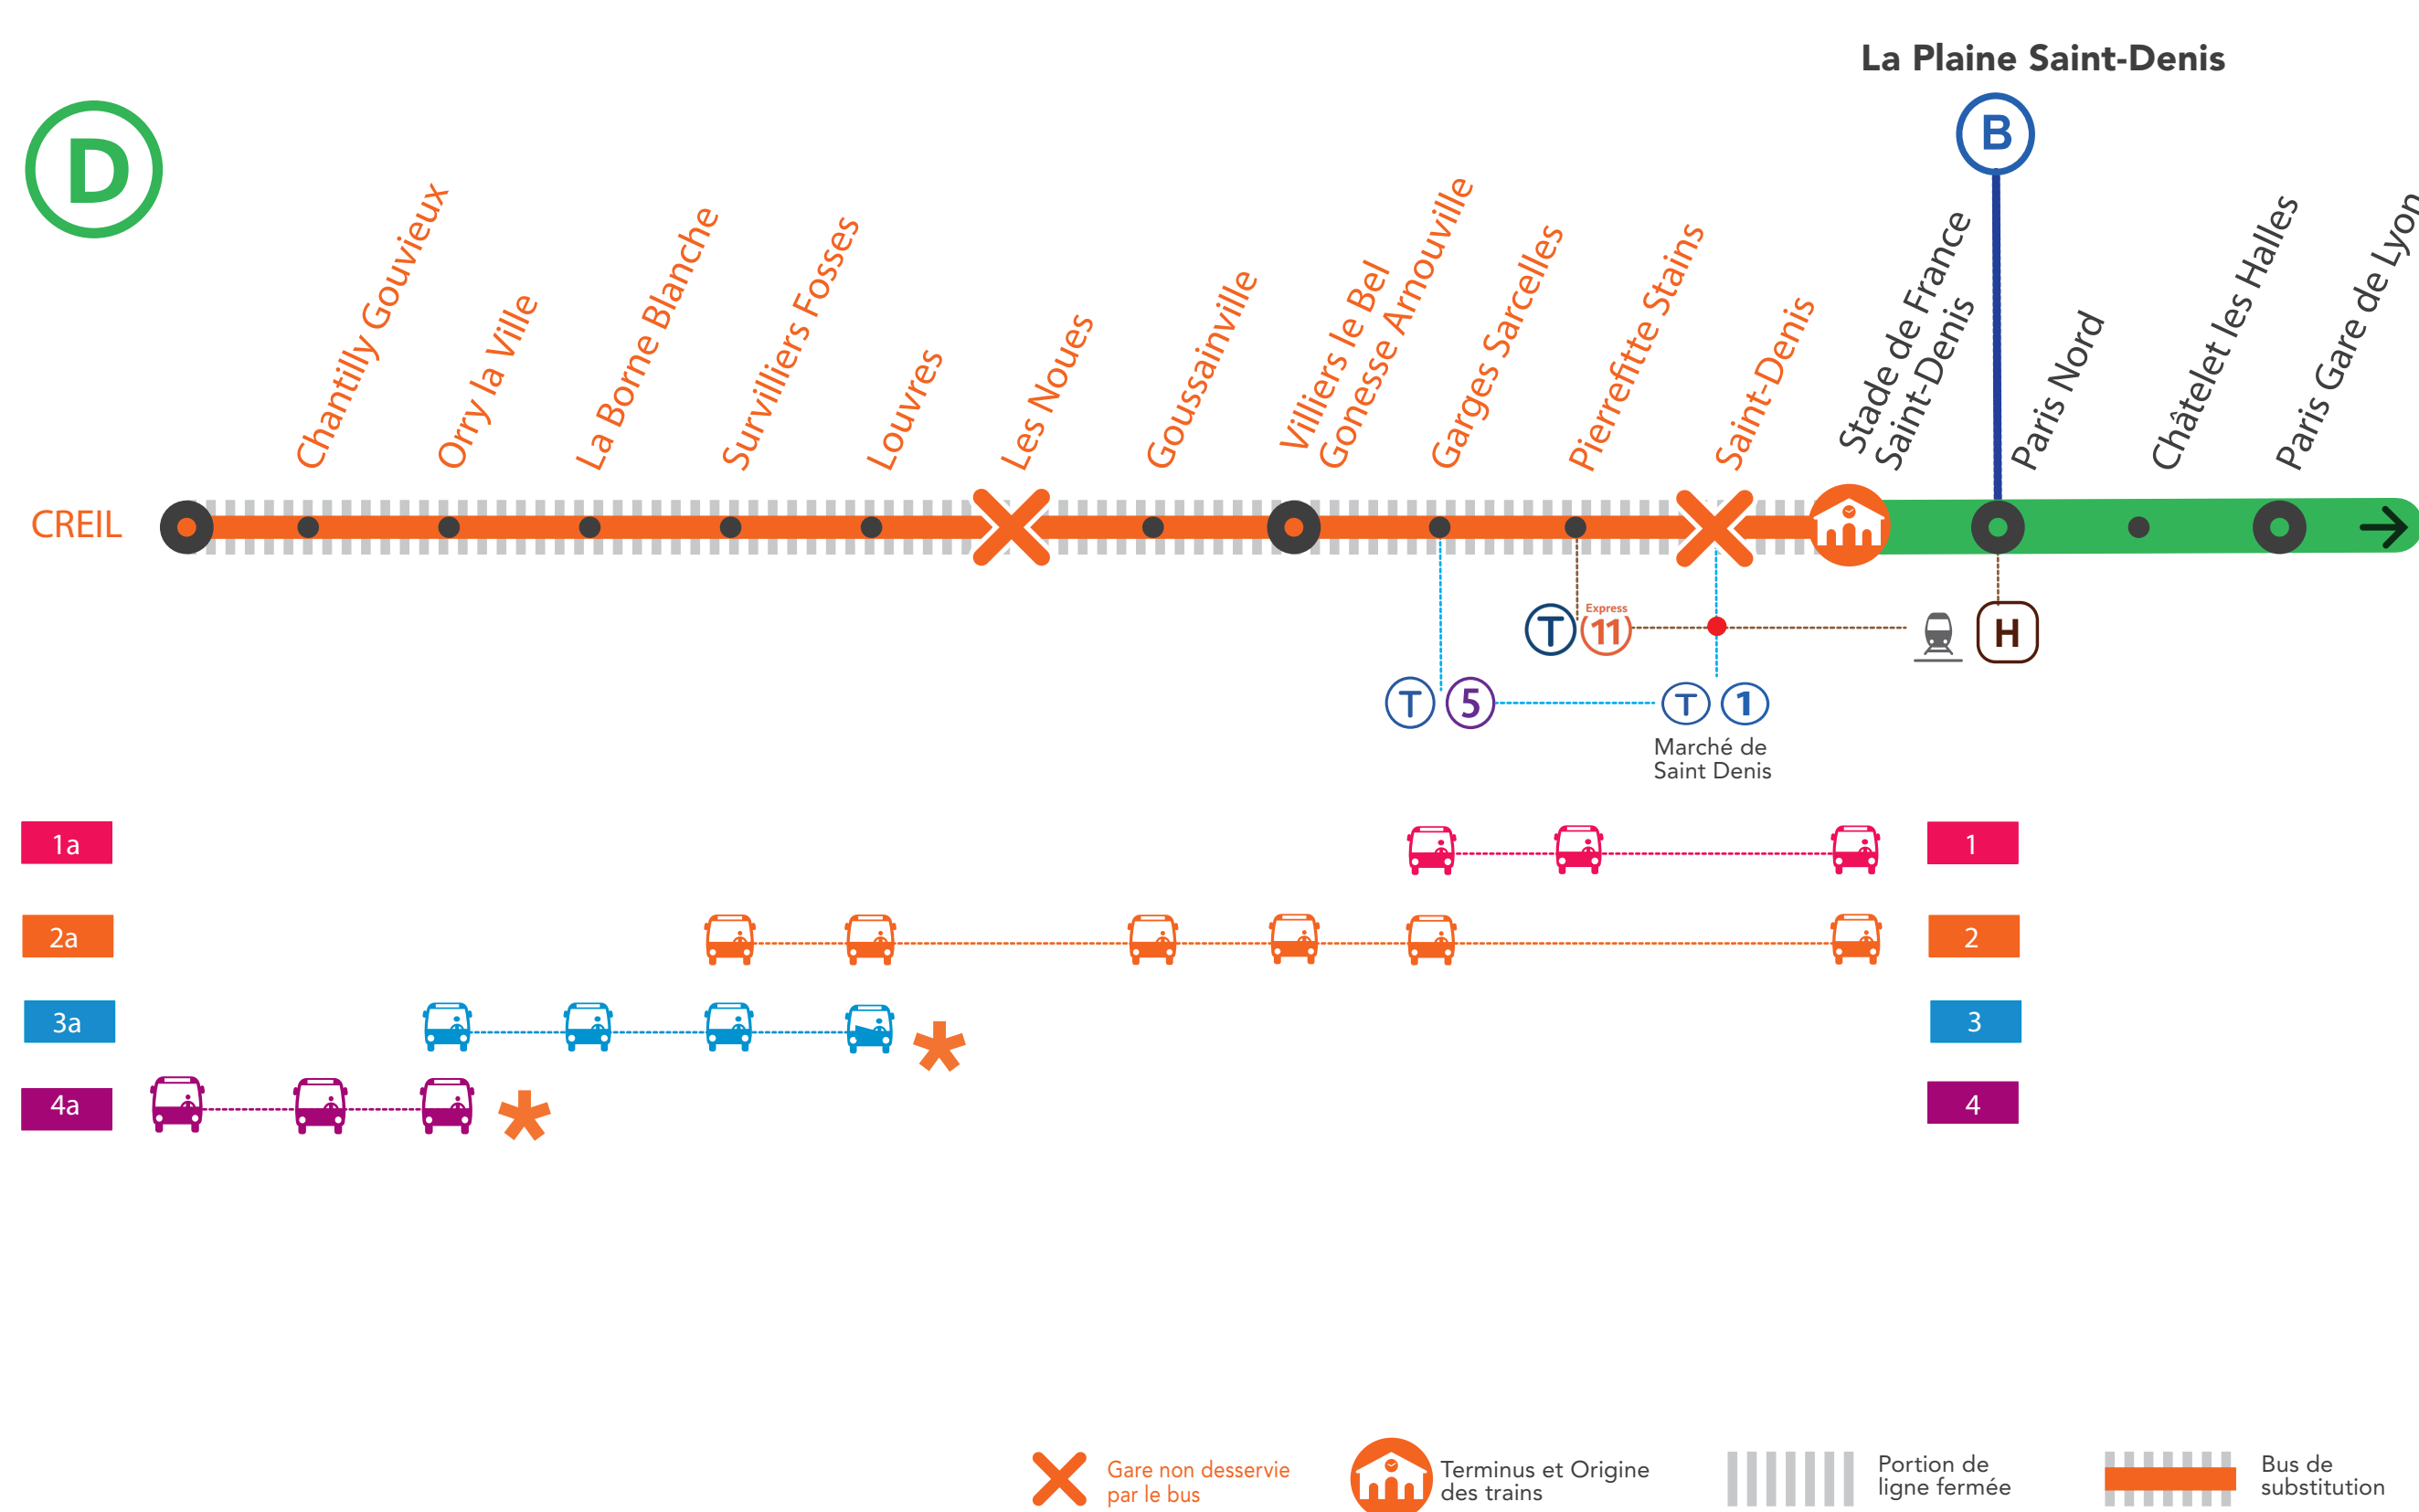

INFO TRAVAUX

RER D FERMÉ

MAI
22
au **24**

AUCUN TRAIN ENTRE STADE DE FRANCE ET CREIL **DU SAMEDI AU LUNDI 23H00 ***

* Départ des bus à Stade de France Saint Denis, à partir de 22h00, pour Orry la Ville et Creil

MAI
24

AUCUN TRAIN ENTRE PARIS GARE DE LYON ET CREIL **LE LUNDI À PARTIR DE 23H00 ****

Schéma de perturbation ligne RER D

** Départ des bus à Saint Denis Université (**Métro Ligne 13**) à partir de 23h50.

BUS DE SUBSTITUTION / ALLONGEMENT DE TRAJET
+ 25 MIN À 1H20 *

* **LUNDI SOIR** - Prévoir 30 minutes supplémentaires entre Paris Nord et Saint Denis Université (métro Ligne 2 + métro Ligne 13)

Retrouvez vos horaires et vos itinéraires alternatifs

[↗ appli Île-de-France Mobilités](#) [↗ transilien.com](#) [↗ Assistant SNCF](#)
[↗ maligned.transilien.com](#) [↗ agents en gare](#)

Ces informations sont susceptibles d'évoluer. Nous vous conseillons de vérifier systématiquement vos trajets la veille à 17h lorsque vous êtes amenés à vous déplacer.