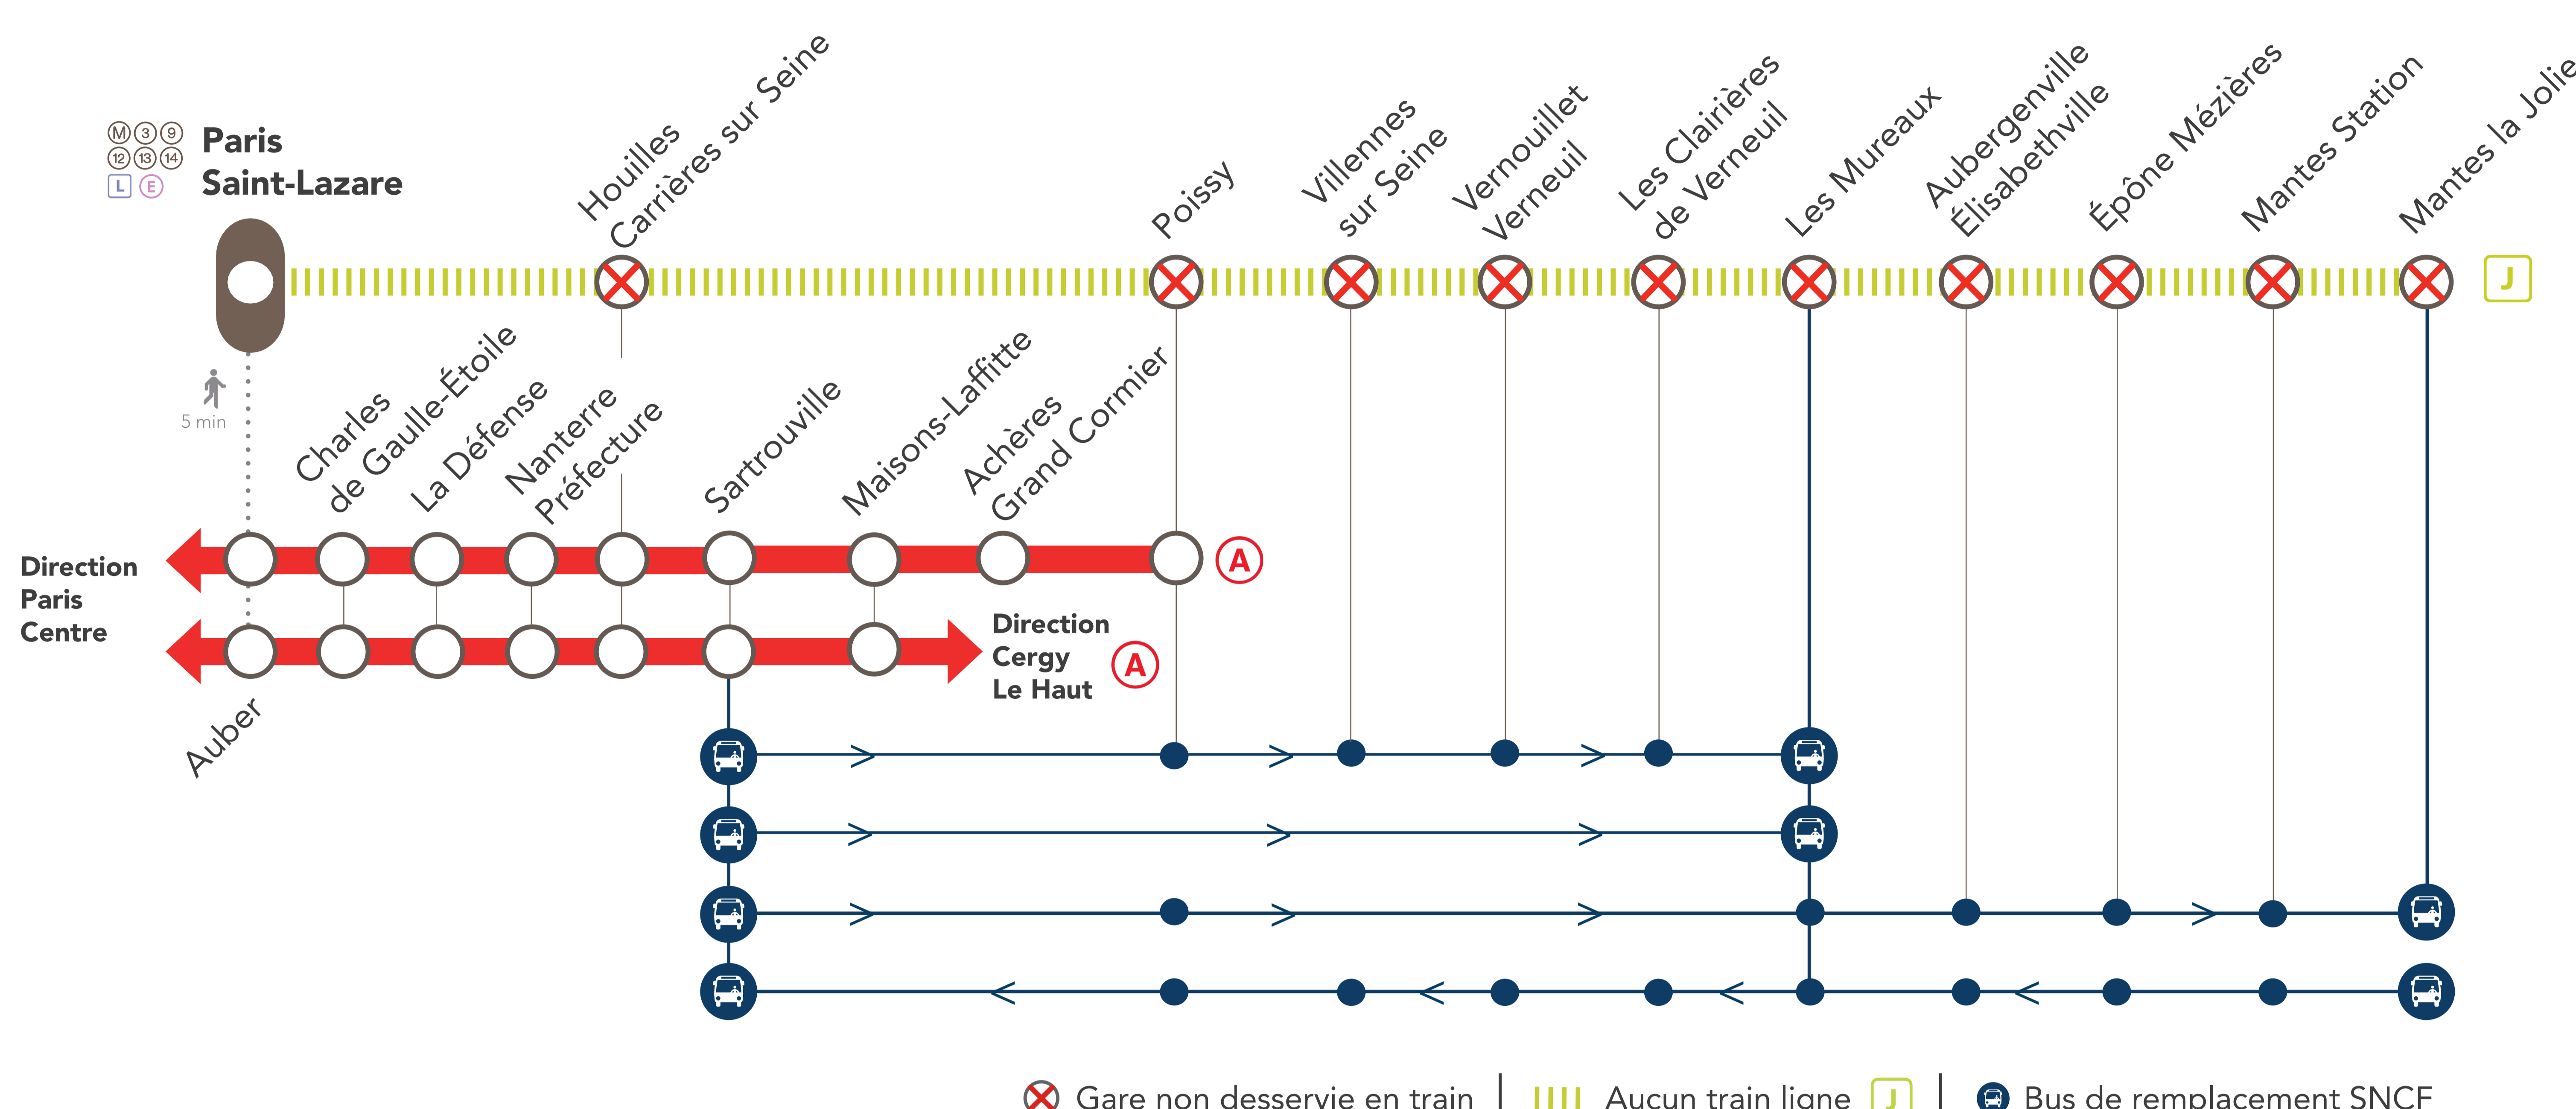

LIGNE J FERMÉE

EN SEMAINE À PARTIR DE 21H40

ENTRE PARIS SAINT-LAZARE & MANTES LA JOLIE VIA POISSY

MAI
03
au **21**

+ D'INFORMATION
 Appli Île-de-France Mobilités
 Transilien.com / ratp.com
 Assistant SNCF
 maligneJ.transilien.com
 Agents RER A

Pourquoi ces travaux ?
Ces travaux ont lieu dans le cadre du chantier EOLE.

BUS DE REMPLACEMENT SNCF / ALLONGEMENT DU TEMPS DE TRAJET

| | | | |
|-----------------|---|-------------------------------|-----------------|
| Sartrouville | → | Les Mureaux (omnibus) | + 40 MIN |
| Sartrouville | → | Les Mureaux (direct) | + 10 MIN |
| Sartrouville | → | Mantes la Jolie (semi-direct) | + 40 MIN |
| Mantes la Jolie | → | Sartrouville (omnibus) | + 60 MIN |

RENFORCEMENT DE LIGNE RÉGULIÈRE

La Défense ← **Express A14** → Mantes la Jolie

NOS CONSEILS

Depuis Paris Saint-Lazare, pour vous rendre dans les gares :

- De **Houilles Carrières sur Seine** : emprunter le **RER A** à Aubert directions Cergy le Haut/Poissy.
- De **Poissy** : emprunter le **RER A** à Aubert direction Poissy.
- De **Villennes sur Seine, Vernouillet Verneuil & Les Clairières de Verneuil** : emprunter le **RER A** jusqu'à Sartrouville puis prendre le omnibus direction Les Mureaux.
- De **Les Mureaux** : emprunter le **RER A** jusqu'à Sartrouville puis prendre le direct direction Les Mureaux.
- De **Aubergenville Élisabethville, Épône Mézières, Mantes Station & Mantes la Jolie** : emprunter le **RER A** jusqu'à Sartrouville puis prendre le omnibus direction Mantes la Jolie.

Depuis Mantes la Jolie, pour vous rendre dans les gares :

- De **Mantes la Jolie & Houilles Carrières sur Seine** : prendre le omnibus direction Sartrouville.

NOS SOLUTIONS

SARTROUVILLE > LES MUREAUX (OMNIBUS) **+ 40 MIN**