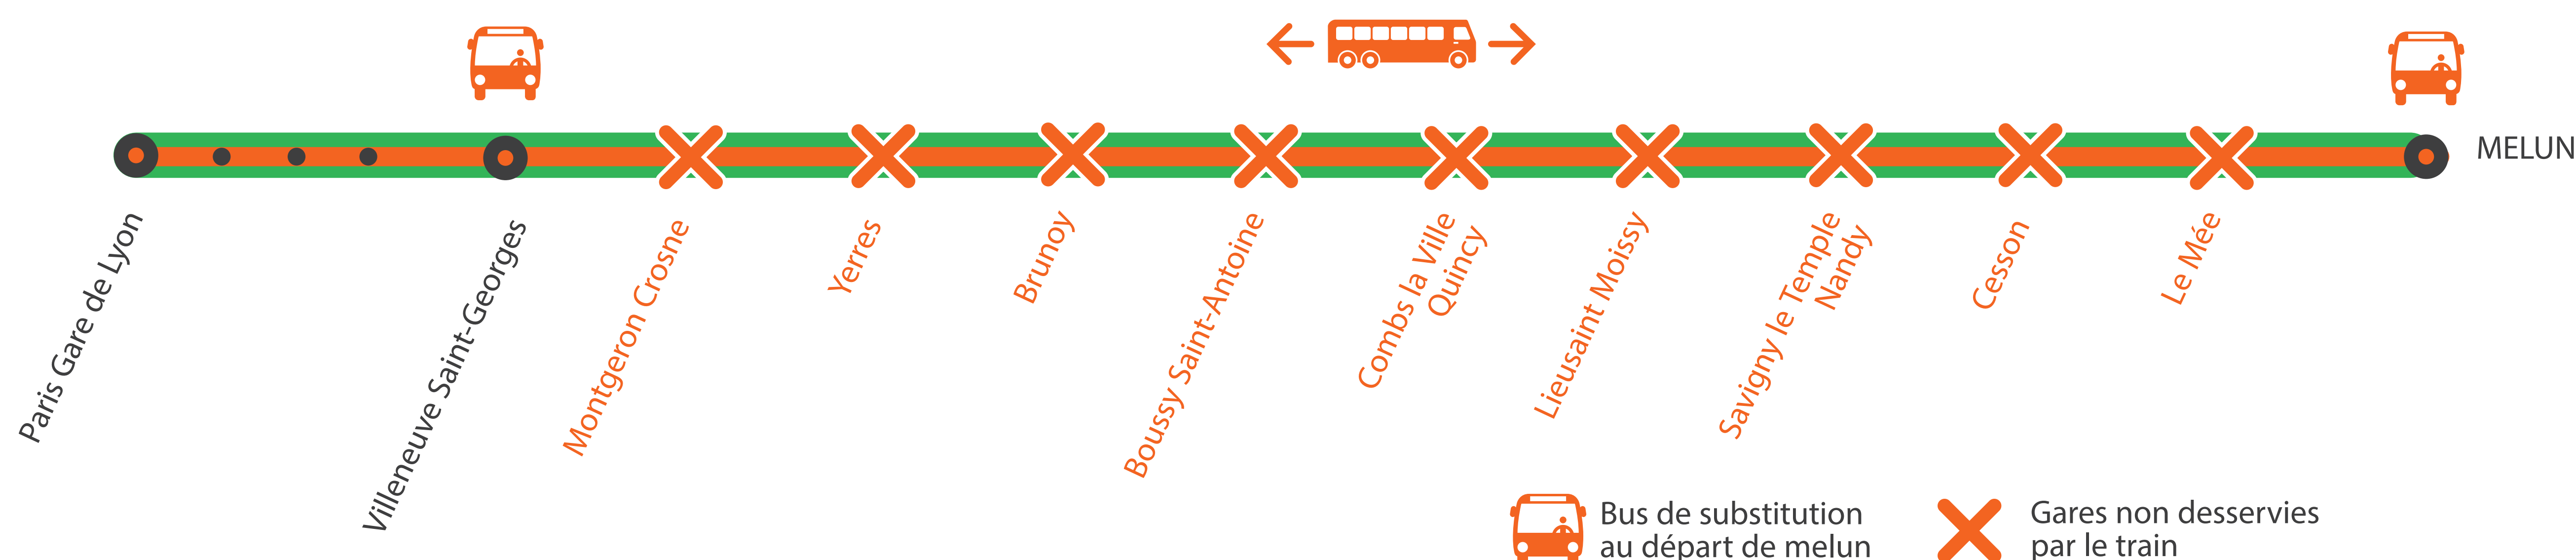

INFO TRAVAUX

AFFICHE ACTUALISÉE LE 22/04 *

TRAINS DIRECTS ENTRE MELUN VIA COMBS LA VILLE ET VILLENEUVE ST GEORGES DE 22H30 À 4H30 DU LUNDI AU VENDREDI *

* **Du lundi 10 au mercredi 12 mai**, le train ZICO de 00h48 au départ de Paris Gare de Lyon sera sans arrêt de Villeneuve St Georges à Melun. Un bus de remplacement sera mis en place à Villeneuve St Georges.

* **Le jeudi 13 mai**, les trains ZICO de 00h07 et 00h37 au départ de Paris Gare de Lyon seront sans arrêt de Villeneuve St Georges à Melun. Des bus de remplacement seront mis en place à Villeneuve St Georges.

MAI**10
au 14**

+ D'INFORMATION

➔ appli
Île-de-France Mobilités

➔ transilien.com

➔ maligneD.transilien.com

➔ Assistant SNCF

➔ agents SNCF

BUS DE SUBSTITUTION / ALLONGEMENT DE TRAJET

Melun

Villeneuve St
GeorgesParis
Melun**1H à 1H40**

* Derniers et premiers trains à desservir toutes les gares :

- Au départ de Melun à destination de Paris Gare de Lyon : le train DACA de 21h39 et le train FACA de 04h43 **sauf JEUDI**
- Au départ de Melun à destination de Paris Gare de Lyon : le train DACA de 21h39 et le train FACA de 04h03 - **JEUDI**
- Au départ de Paris Gare de Lyon et à destination de Melun : le train ZICO de 23h07 et le ZACO de 05h36 **sauf JEUDI ***
- Au départ de Paris Gare de Lyon et à destination de Melun : le train ZICO de 23h37 et le ZACO de 05h39 - **JEUDI ***