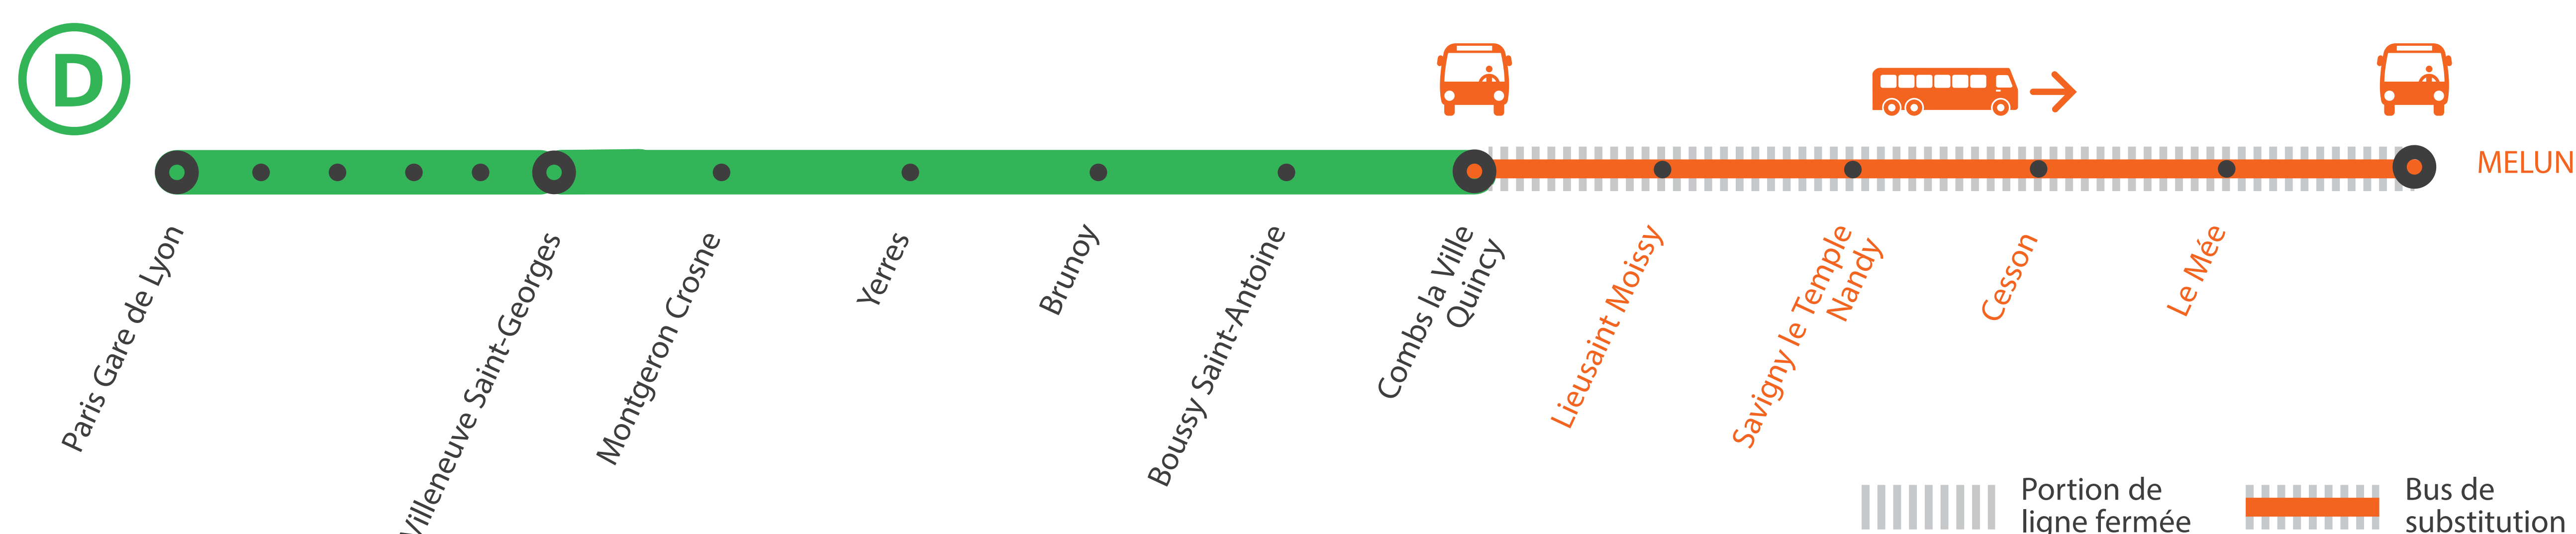

INFO TRAVAUX

AFFICHE ACTUALISÉE LE 22/04

LIGNE D FERMÉE ENTRE COMBS-LA VILLE ET MELUN À PARTIR DE **23H45** LE VENDREDI SOIR

MAI**7****+ D'INFORMATION**→ appli
Île-de-France Mobilités→ [transilien.com](https://www.transilien.com)

→ Assistant SNCF

→ maligneD.transilien.com

→ agents SNCF

**BUS DE SUBSTITUTION / ALLONGEMENT DE TRAJET**Combs
La Ville

Melun

+ 35 MIN*** Dernier train à desservir toutes les gares :**- Au départ de Paris Gare de Lyon à destination de Melun : **le train ZACO de 22h09**