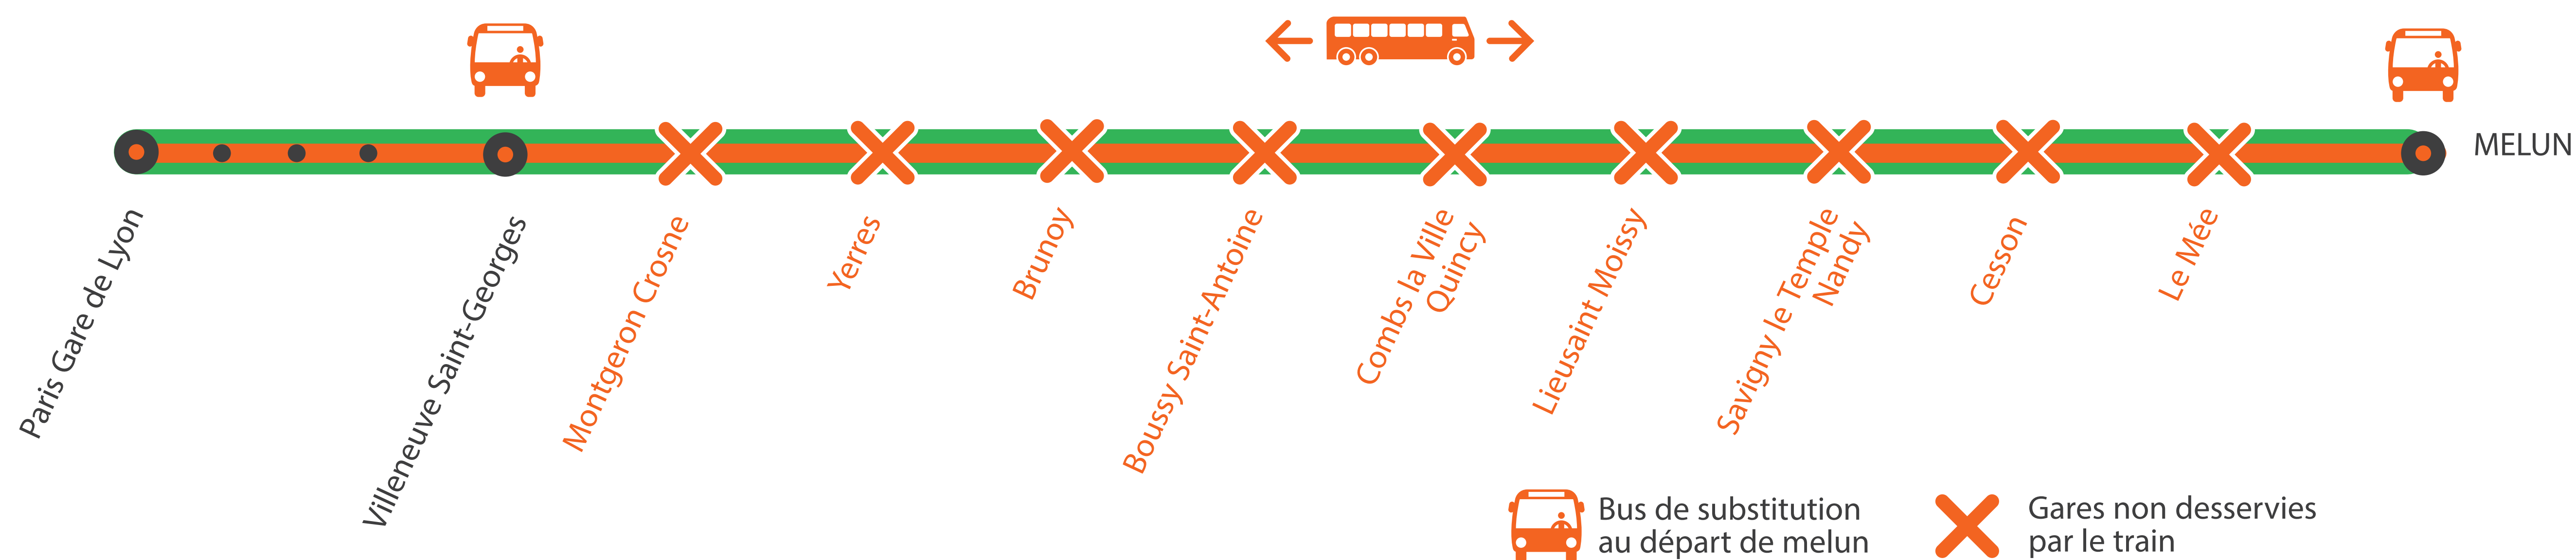

INFO TRAVAUX

AFFICHE ACTUALISÉE LE 22/04 *

TRAINS DIRECTS ENTRE MELUN VIA COMBS LA VILLE ET VILLENEUVE ST GEORGES À PARTIR DE 22H30 DU LUNDI AU JEUDI*

* Du lundi 3 au jeudi 6 mai, le train ZICO de 00h48 au départ de Paris Gare de Lyon sera sans arrêt de Villeneuve St Georges à Melun. Un bus de remplacement sera mis en place à Villeneuve St Georges.

AVRIL**26**au **29****MAI****3**au **6****+ D'INFORMATION**➤ appli
Île-de-France Mobilités➤ [transilien.com](https://www.transilien.com)

➤ Assistant SNCF

➤ maligneD.transilien.com

➤ agents SNCF

**BUS DE SUBSTITUTION / ALLONGEMENT DE TRAJET**

Melun

Villeneuve St
Georges

Paris

Melun

1H à 1H40