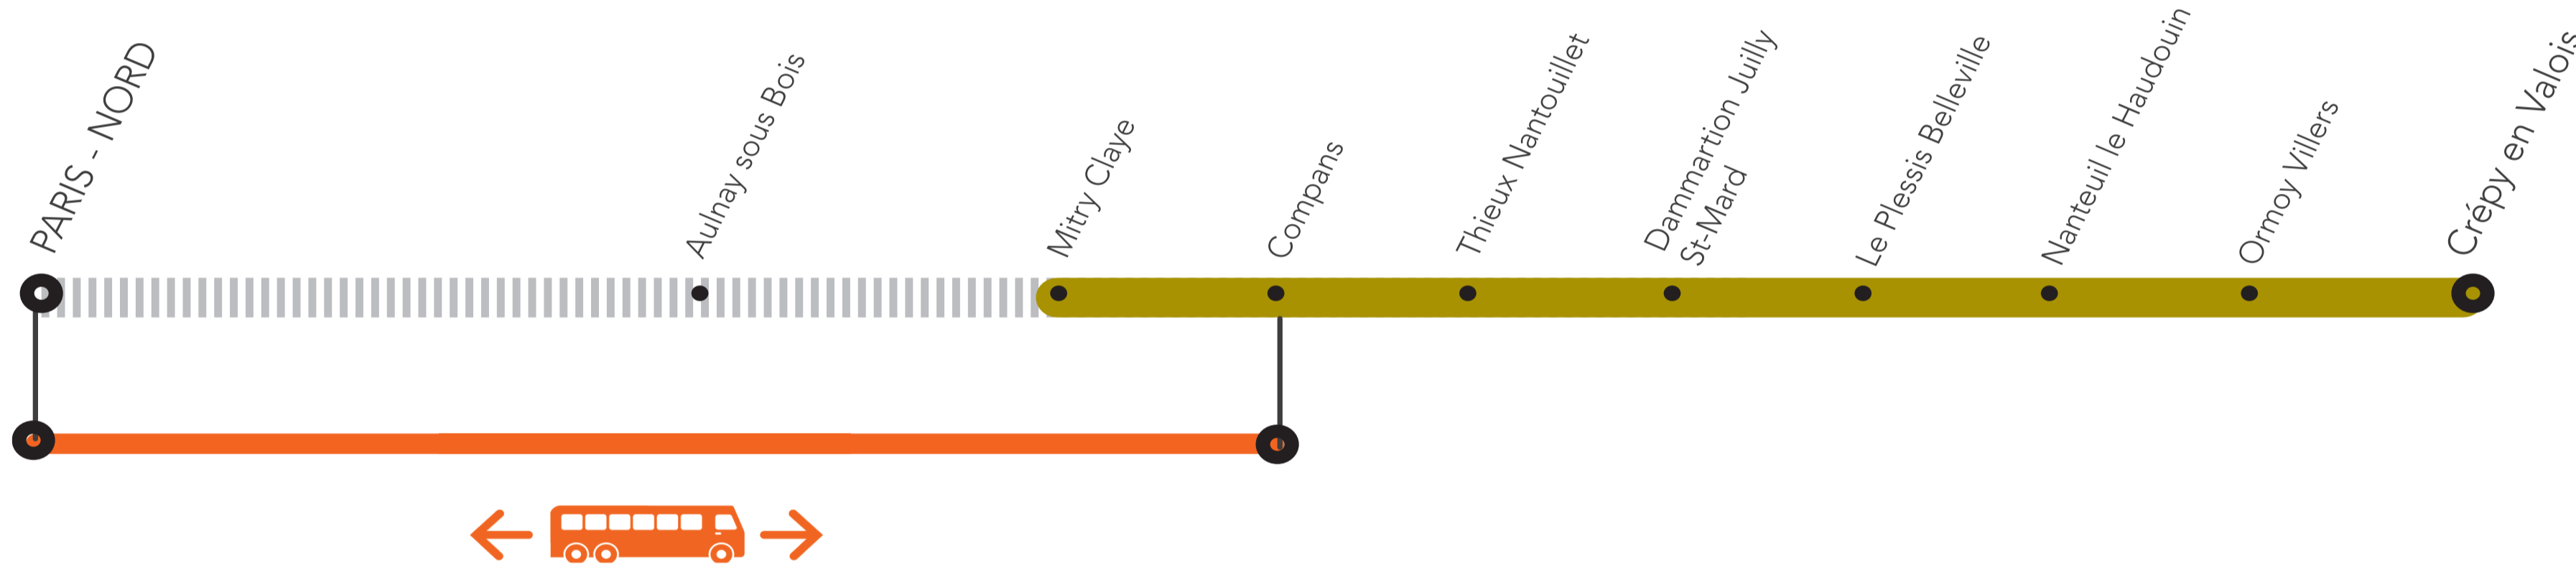

## LIGNE K FERMÉE

# AUCUN TRAIN ENTRE MITRY CLAYE ET PARIS GARE DU NORD

MAI

16

### + D'INFORMATION

↗ appli  
Île-de-France Mobilités

↗ [transilien.com](http://transilien.com)

↗ [malignek.transilien.com](http://malignek.transilien.com)

↗ Assistant SNCF

↗ agents SNCF

	BUS	121607	BUS	121609	BUS	121611	BUS	121619	BUS	121629	BUS	121639
Paris Gare du Nord	07:22		09:24		11:29		16:20		18:24		21:40	
Aulnay sous Bois												
Mitry Claye		08:30		10:32		12:36		17:28		19:32	22:30	22:09
Compans	08:22	08:32	10:24	10:34	12:29	12:39	17:20	17:30	19:24	19:34	22:40	22:11
Thieux Nantouillet		08:35		10:37		12:42		17:33		19:37	22:45	22:14
Dammartin Juilly St-Mard		08:39		10:40		12:45		17:36		19:40	22:50	22:17
Le Plessis Belleville		08:44		10:46		12:51		17:42		19:46	23:02	22:23
Nanteuil le Haudouin		08:49		10:51		12:56		17:47		19:51	23:09	22:28
Ormoy Villers		08:55		10:56		13:01		17:52		19:56	23:19	22:33
Crépy en Valois		09:00		11:02		13:07		17:58		20:02	23:27	22:39

	121610	BUS	121622	BUS	121624	BUS	121628	BUS	121634	BUS	121640	BUS
Crépy en Valois	06:40		09:08		11:11		15:59		18:06		20:11	
Ormoy Villers	06:44		09:12		11:16		16:03		18:10		20:15	
Nanteuil le Haudouin	06:50		09:18		11:21		16:09		18:16		20:20	
Le Plessis Belleville	06:55		09:23		11:26		16:14		18:21		20:25	
Dammartin Juilly St-Mard	07:00		09:28		11:31		16:19		18:26		20:31	
Thieux Nantouillet	07:04		09:32		11:35		16:23		18:30		20:34	
Compans	07:07	07:17	09:35	09:45	11:37	11:47	16:26	16:43	18:33	18:43	20:37	20:47
Mitry Claye	07:10		09:38		11:41		16:29		18:36		20:40	
Aulnay sous Bois												
Paris Gare du Nord		08:17		10:45		12:47		17:43		19:43		21:47