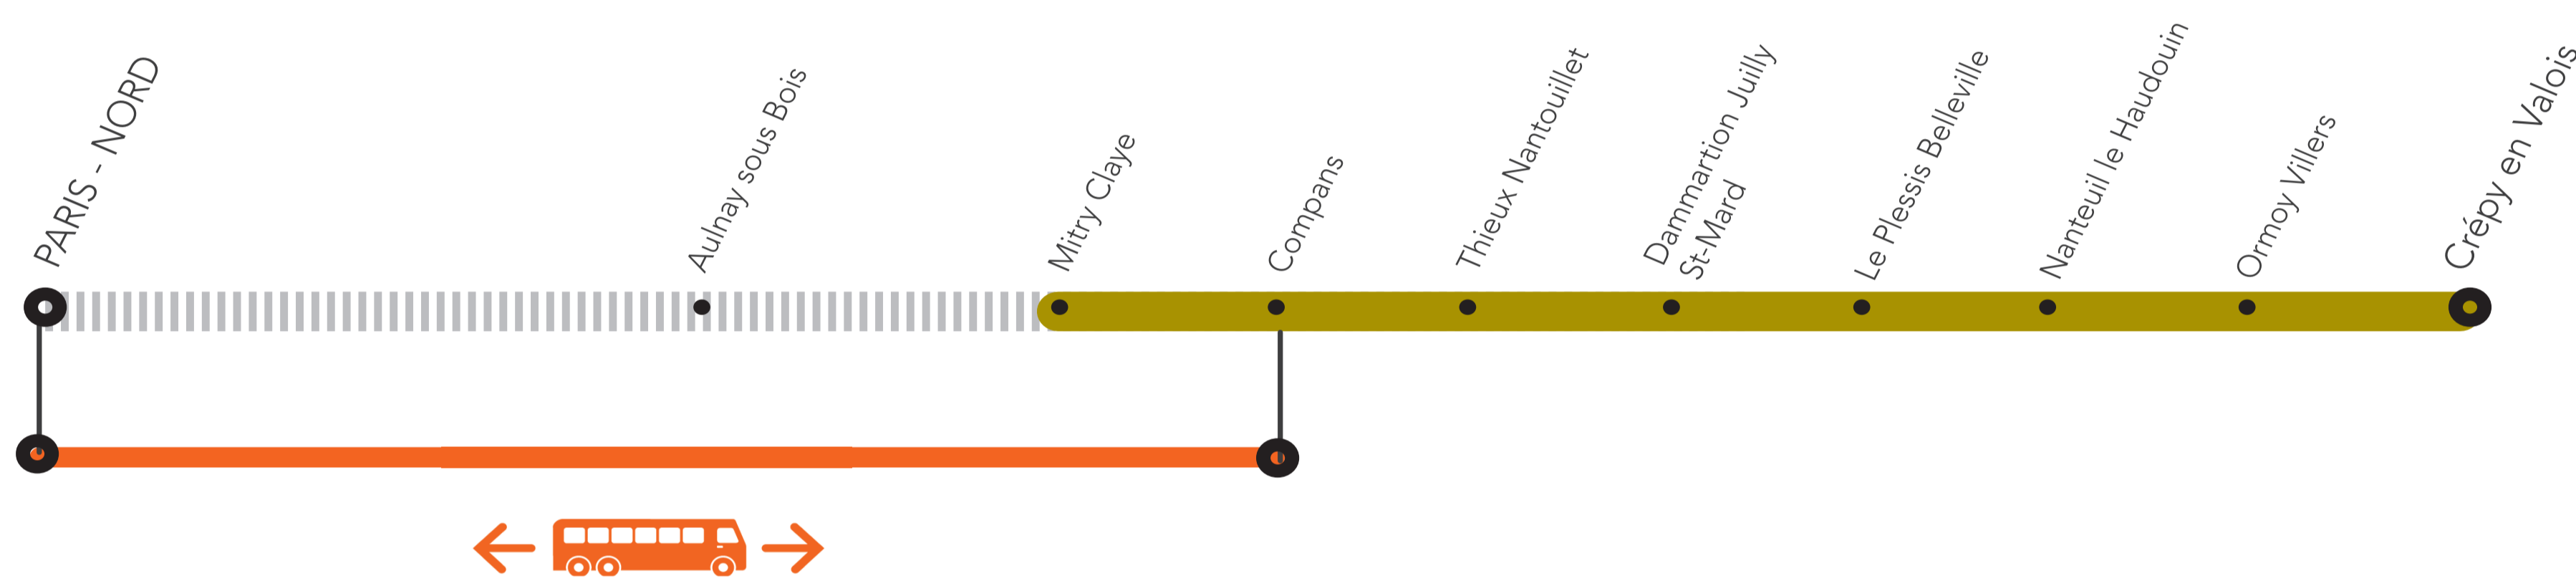

LIGNE K FERMÉE

AUCUN TRAIN ENTRE MITRY CLAYE ET PARIS GARE DU NORD

MAI

15

+ D'INFORMATION

- ➔ appli Île-de-France Mobilités
- ➔ transilien.com
- ➔ Assistant SNCF
- ➔ malignek.transilien.com
- ➔ agents SNCF