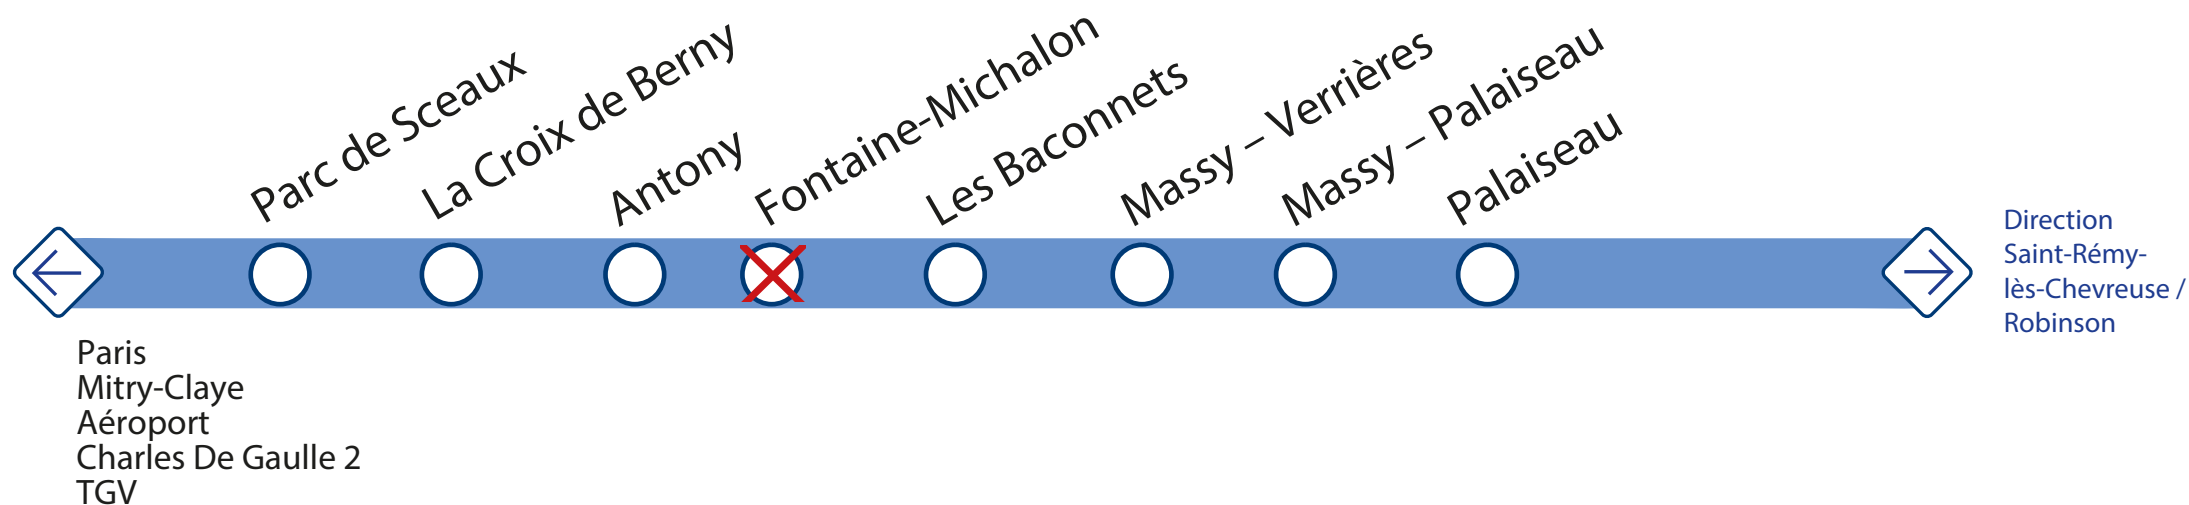

Fermeture du 28 juin au 23 juillet 2021

SERVICE
ACCÈS PLUS TRANSILIEN

Renseignements et réservations
par téléphone au :
0970 82 41 42*
ou par courriel à :
accesplus@transilien-sncf.fr
Tous les jours de 7h00 à 20h00
Prix d'une communication non surtaxée