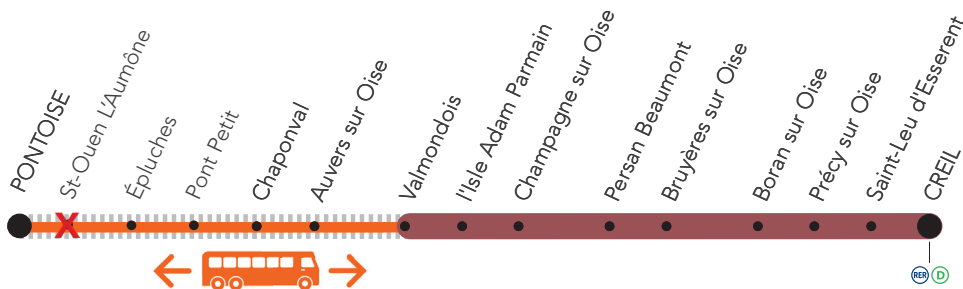

24

+ D'INFORMATION

appli

Île-de-France Mobilités

[transilien.com](https://www.transilien.com)

[maligneH.transilien.com](https://www.maligneH.transilien.com)

Assistant SNCF

agents SNCF

BUS DE SUBSTITUTION

Portion de ligne fermée

Gare non desservie par les bus

PONTOISE <> VALMONDOIS

Samedi 15 et 22 mai
Dimanche 16 et 23 mai
Lundi 24 mai

PONTOISE

VALMONDOIS

PONTOISE	06:03	07:03	08:03	09:03	10:03	11:03	12:03	13:03	14:03	16:03
ÉPLUCHES	06:12	07:12	08:12	09:12	10:12	11:12	12:12	13:12	14:12	16:12
PONT PETIT	06:16	07:16	08:16	09:16	10:16	11:16	12:16	13:16	14:16	16:16
VALMONDOIS	06:32	07:32	08:32	09:32	10:32	11:32	12:32	13:32	14:32	16:32

PONTOISE	17:03	18:03	19:03	20:03	21:03	22:03
ÉPLUCHES	17:12	18:12	19:12	20:12	21:12	22:12
PONT PETIT	17:16	18:16	19:16	20:16	21:16	22:16
VALMONDOIS	17:32	18:32	19:32	20:32	21:32	22:32

VALMONDOIS

PONTOISE