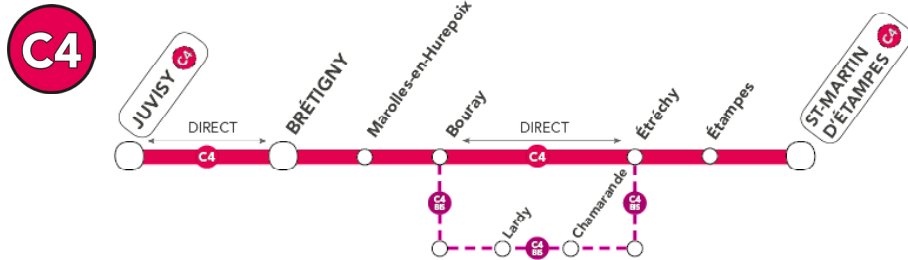

VOUS VOYAGEZ ENTRE JUVISY ET SAINT-MARTIN D'ÉTAMPES

HORAIRES DES BUS

Au départ de	Jour	Premier départ	Dernier départ	Fréquence
Juvisy (Sortie Mairie)	JeuDi	05:35	00:00	Des bus toutes les 15 min
	Vendredi	05:35	01:15	Des bus toutes les 10 à 15 min
	Samedi	05:35	01:15	Des bus toutes les 15 min
	Dimanche	05:35	17:00	Des bus toutes les 15 min
Saint-Martin d'Étampes	JeuDi	04:15	22:25	Des bus toutes les 15 min
	Vendredi	04:15	22:45	Des bus toutes les 10 à 15 min
	Samedi	04:15	22:45	Des bus toutes les 15 min
	Dimanche	04:15	15:55	Des bus toutes les 15 min