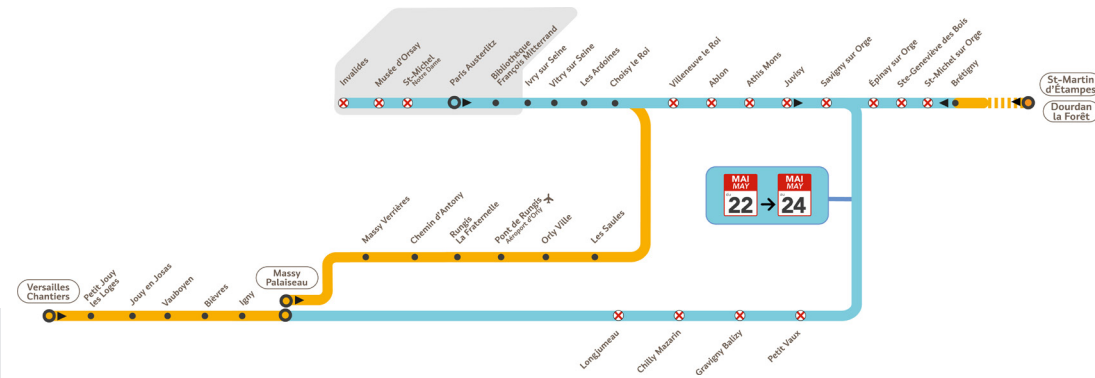

De ce fait, aucun train ne circule entre :

- Juvisy et Massy Palaiseau
- Juvisy et St-Martin d'Étampes
- Juvisy et Dourdan

Les trains **ORET** et **VICK** sont origine Juvisy.
Les trains **JILL** et **JEBA** sont terminus Juvisy.

 Une substitution routière est prévue pour desservir les gares au sud de Juvisy.

 Les travaux de remplacement du pont de Chagrenon à Chamarande nous imposent une déviation routière limitant l'accès aux véhicules de plus de 3,5 tonnes entre Bouray et Étréchy. Nous vous proposons un minibus de substitution entre ces gares.

En gare de Juvisy, les bus de substitutions se situent à la sortie Condorcet (Place Banette et Planchon).

COMMENT ORGANISER VOS DÉPLACEMENTS?

VOUS VOYAGEZ ENTRE JUVISY ET MASSY PALAISEAU

HORAIRES DES BUS

AUCUN TRAIN :

Entre Choisy-le-Roi & Massy Palaiseau via Juvisy,
Entre Choisy-le-Roi & Juvisy,
Entre Choisy-le-Roi & Brétigny.

Pour vous accompagner, nous mettons en place des bus de substitution et prévoyons un renforcement de lignes de bus régulières.