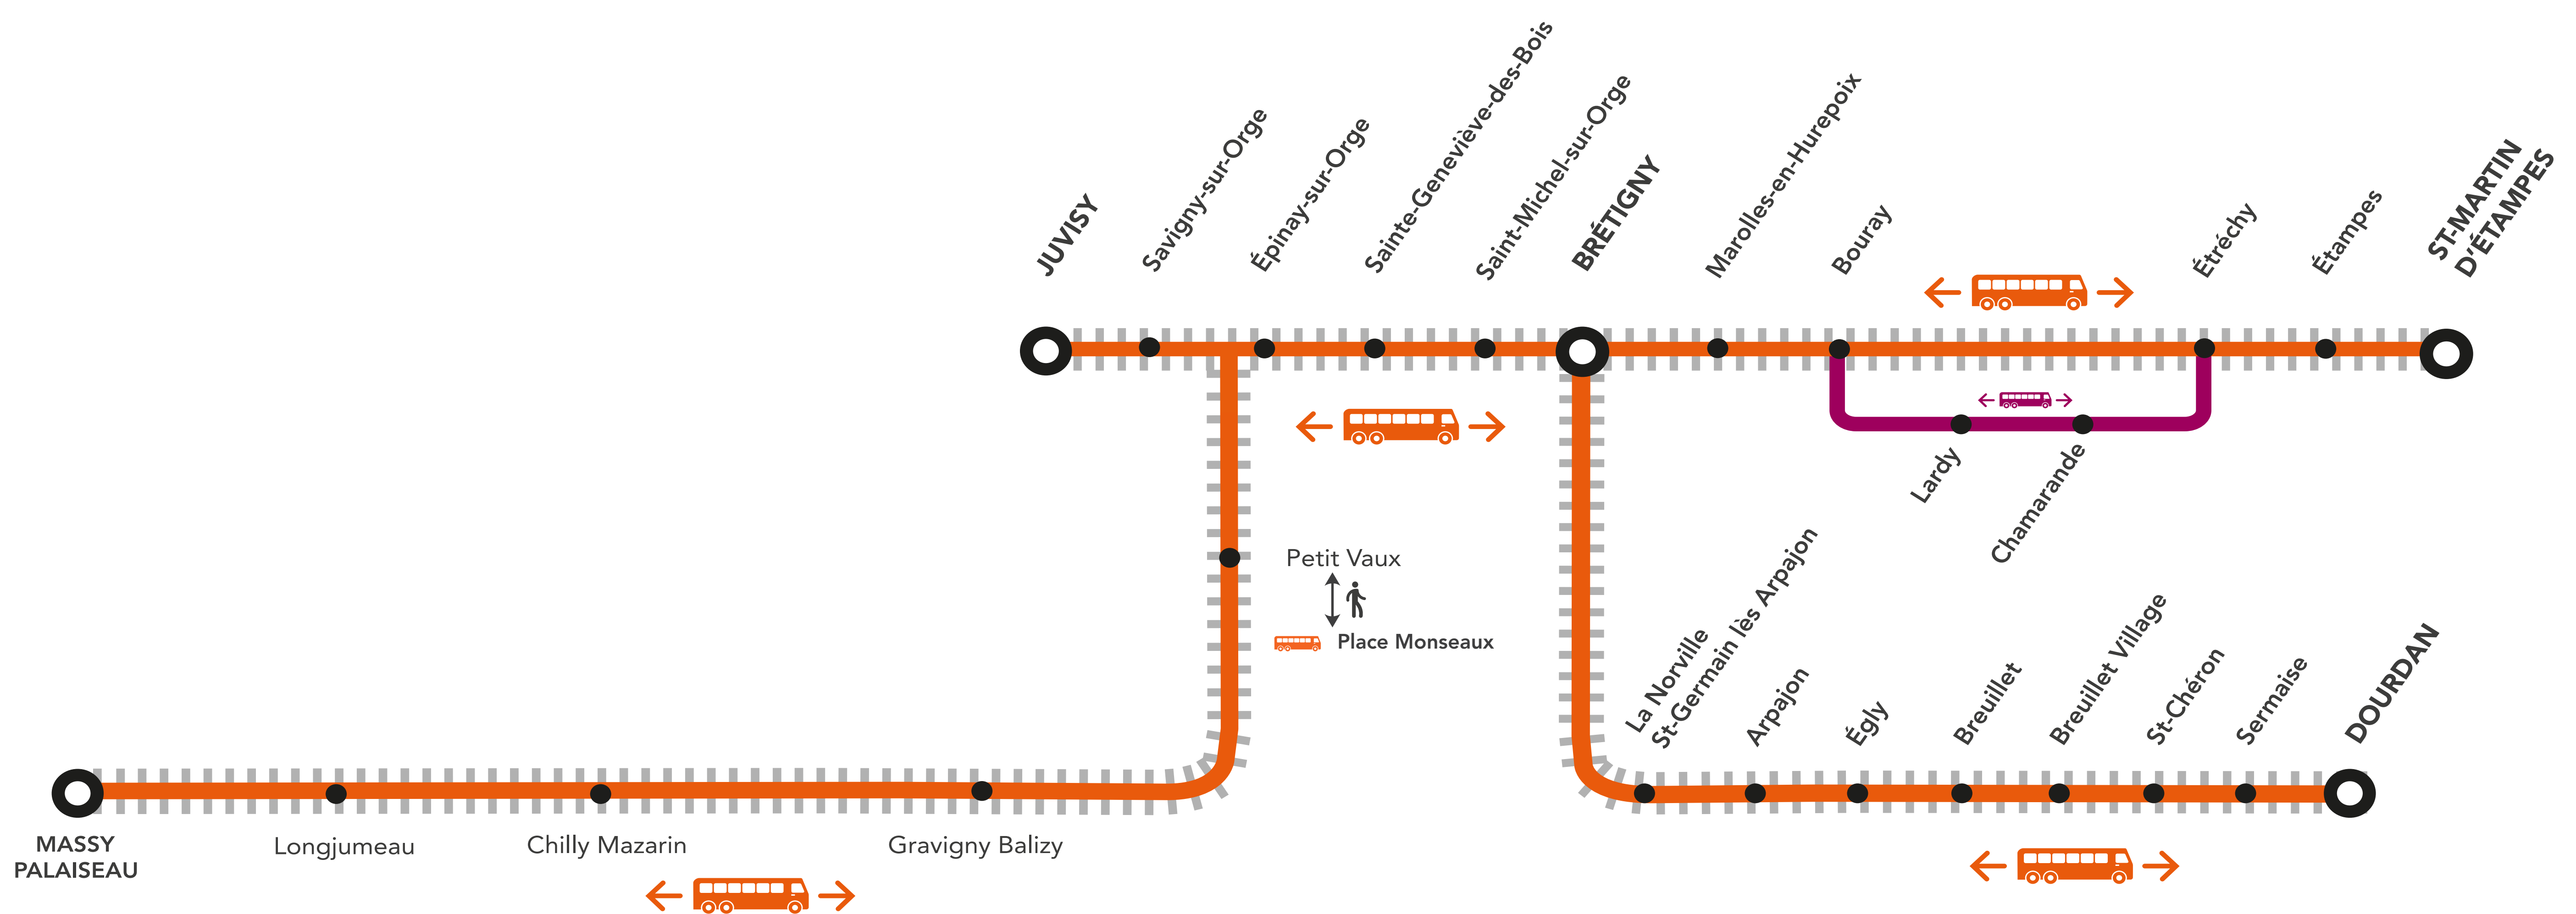

WEEK-ENDS GRANDS TRAVAUX 2021 - N°2

AUCUN TRAIN AU SUD DE JUVISY

Pour vous accompagner, nous mettons en place des bus de substitution :

Entre Juvisy & Massy Palaiseau,

Entre Juvisy & St-Martin d'Étampes,

Entre Juvisy & Dourdan.

+ D'INFORMATION

- ➔ sur Île-de-France Mobilités
- ➔ sur l'assistant SNCF
- ➔ sur Transilien.com
- ➔ au guichet

- Bus de substitution
- Minibus de substitution