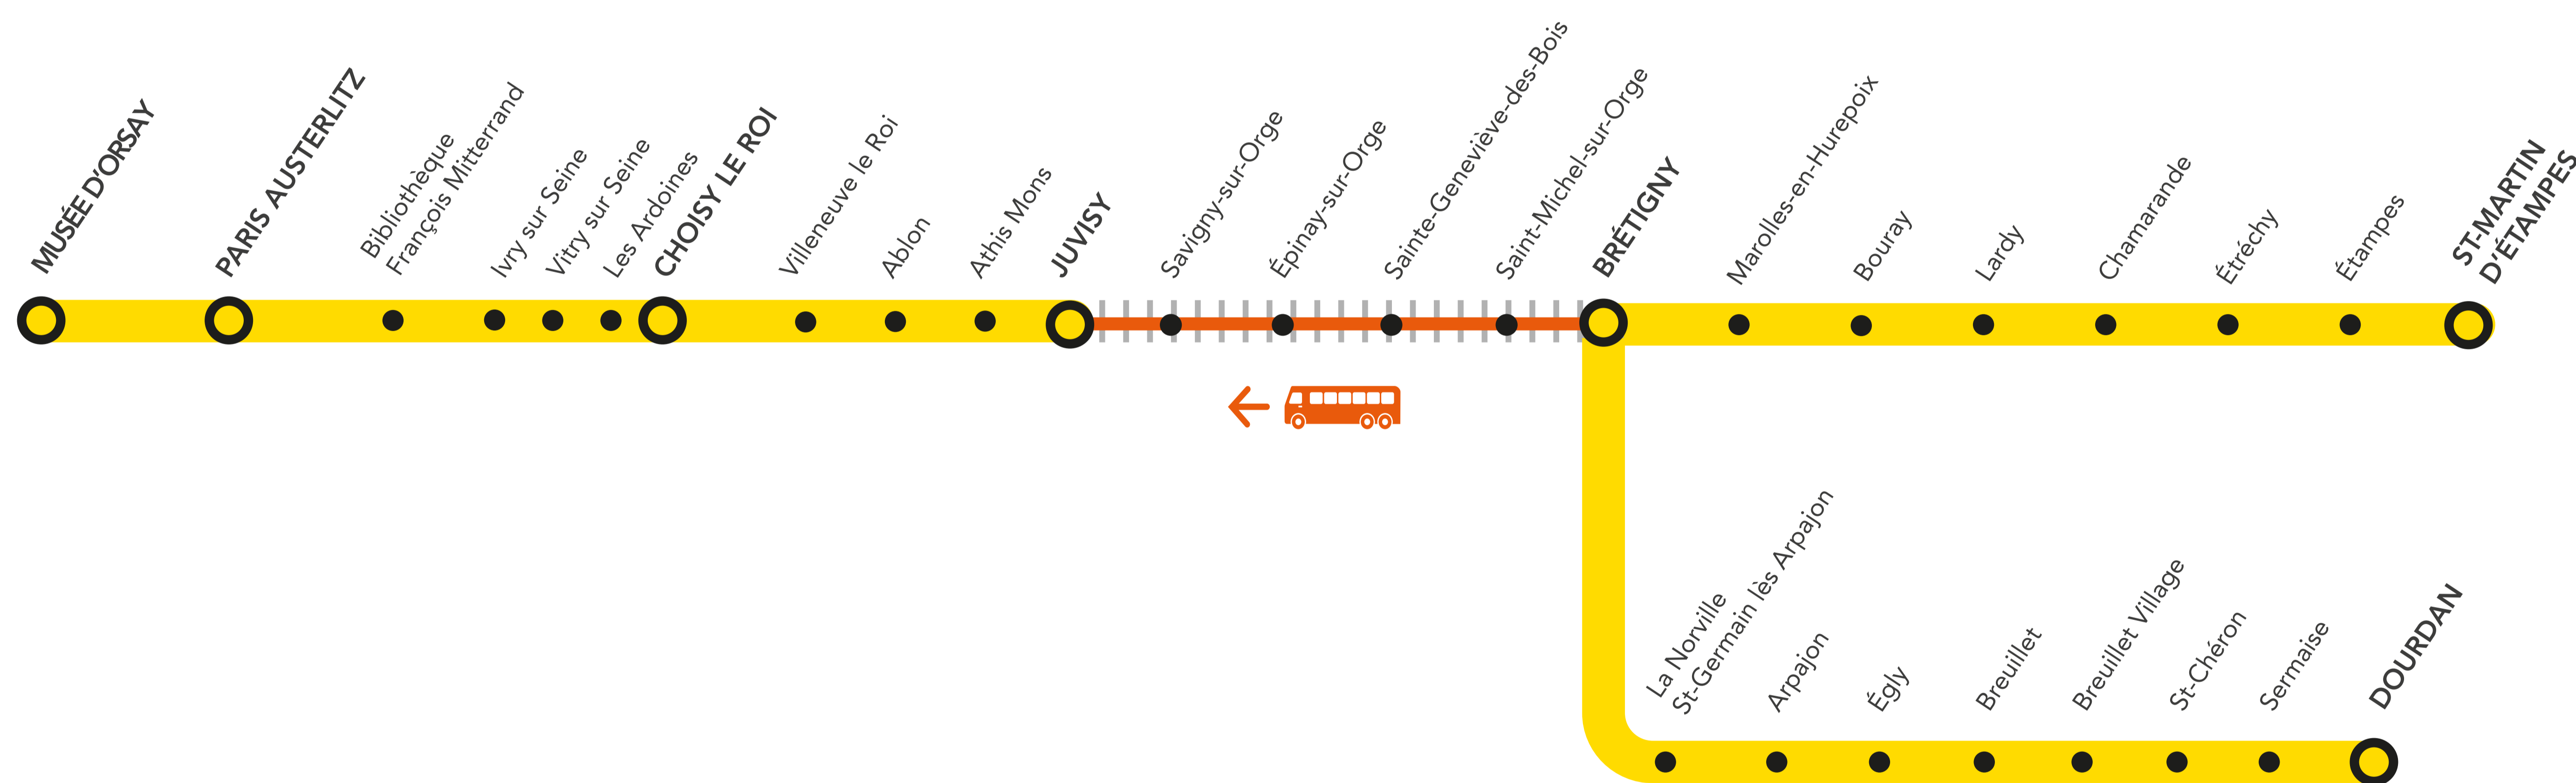

INFO TRAVAUX

MAI

08 et 09

SAMEDI
DIMANCHE

+ D'INFORMATION

➤ appli
Île-de-France Mobilités

➤ transilien.com

➤ malignec.transilien.com

➤ Assistant SNCF

➤ agents SNCF

LES TRAINS SONT DIRECTS ENTRE BRÉTIGNY ET JUVISY DANS CE SENS DE CIRCULATION

Circulation normale
 Portion de ligne impactée
 Bus de substitution

BUS DE SUBSTITUTION / ALLONGEMENT DE TRAJET

BRÉTIGNY → JUVISY + 33 MIN