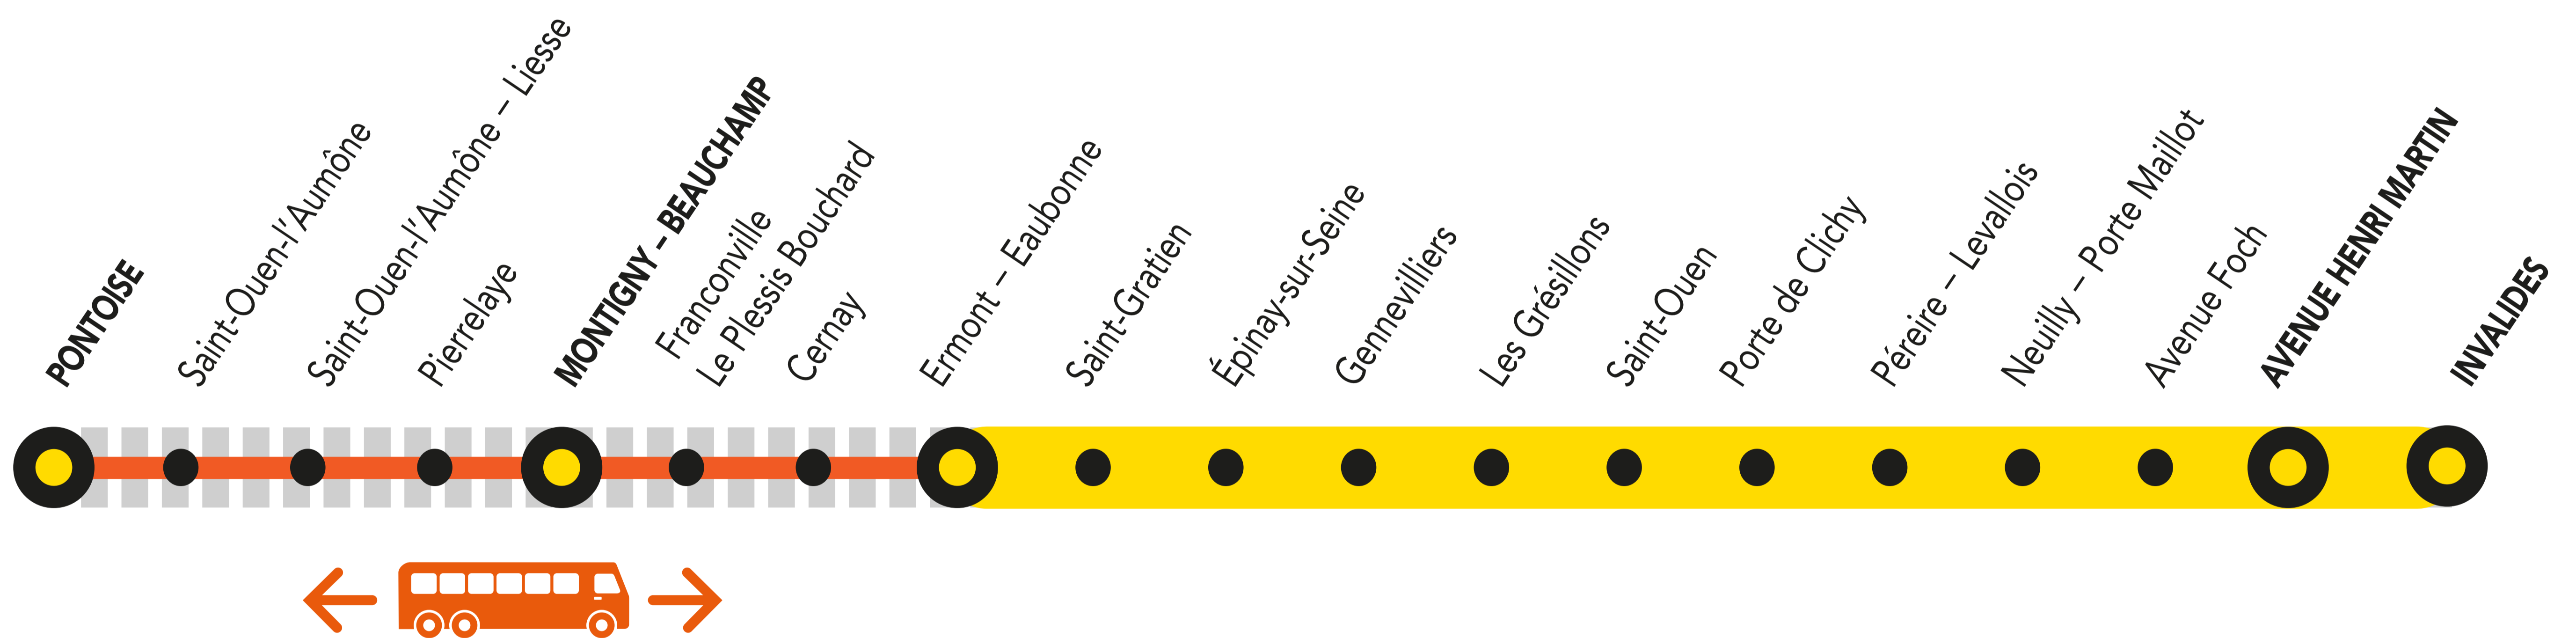

# INFO TRAVAUX

MAI

15 et 16

SAMEDI ET  
DIMANCHE

+ D'INFORMATION

appli

Île-de-France Mobilités

[transilien.com](https://transilien.com)

[malignec.transilien.com](https://malignec.transilien.com)

Assistant SNCF

agents SNCF

## AUCUN TRAIN ENTRE ERMONT-EAUBONNE <> PONTOISE

Circulation normale

Bus de substitution

ALLONGEMENT DE TRAJET

ERMONT EAUBONNE PONTOISE + 40 MIN