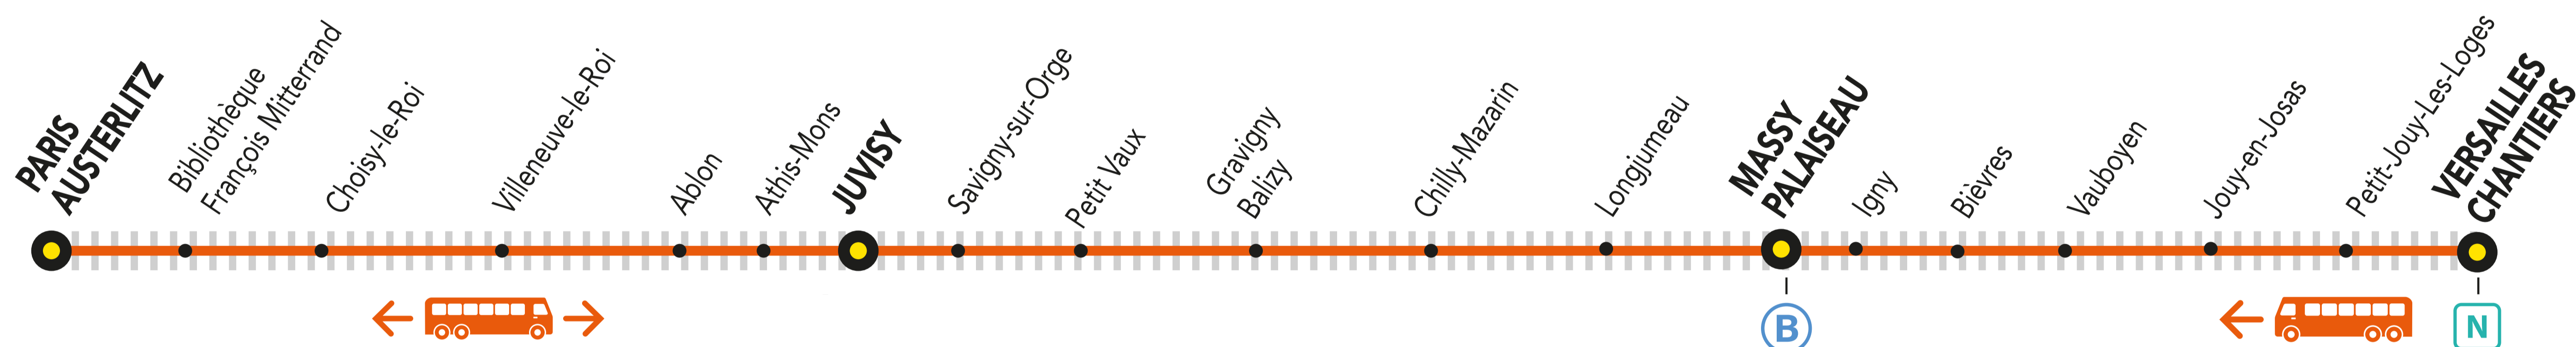

INFO TRAVAUX

MAI

25 au
31

du LUNDI
au VENDREDI

+ D'INFORMATION

➤ appli
Île-de-France Mobilités

➤ transilien.com

➤ Assistant SNCF

➤ malignec.transilien.com

➤ agents SNCF

LA CIRCULATION DE VOS TRAINS EST MODIFIÉE À PARTIR DE 20H15

VERSAILLES CHANTIERS <> PARIS AUSTERLITZ

Bus de substitution

BUS DE SUBSTITUTION / ALLONGEMENT DE TRAJET

JUVISY PARIS AUSTERLITZ + 1h

VERSAILLES CHANTIERS PARIS-AUSTERLITZ + 1h 40 MIN

DERNIERS TRAINS À CIRCULER

Gares de départ	EN DIRECTION DE	DERNIER TRAIN	NOM DU TRAIN
Versailles Chantiers	➔ Paris Austerlitz	20:14	VICK
Juvisy	➔ Paris Austerlitz via Choisy-le-Roi	21:02	VICK
	➔ Ablon	21:08	VICK
Massy Palaiseau	➔ Paris Austerlitz	20:39	VICK
	➔ Versailles Chantiers	23:27	CIME
Paris Austerlitz	➔ Versailles Chantiers/ Choisy-le-Roi/ Ablon	22:37	CIME