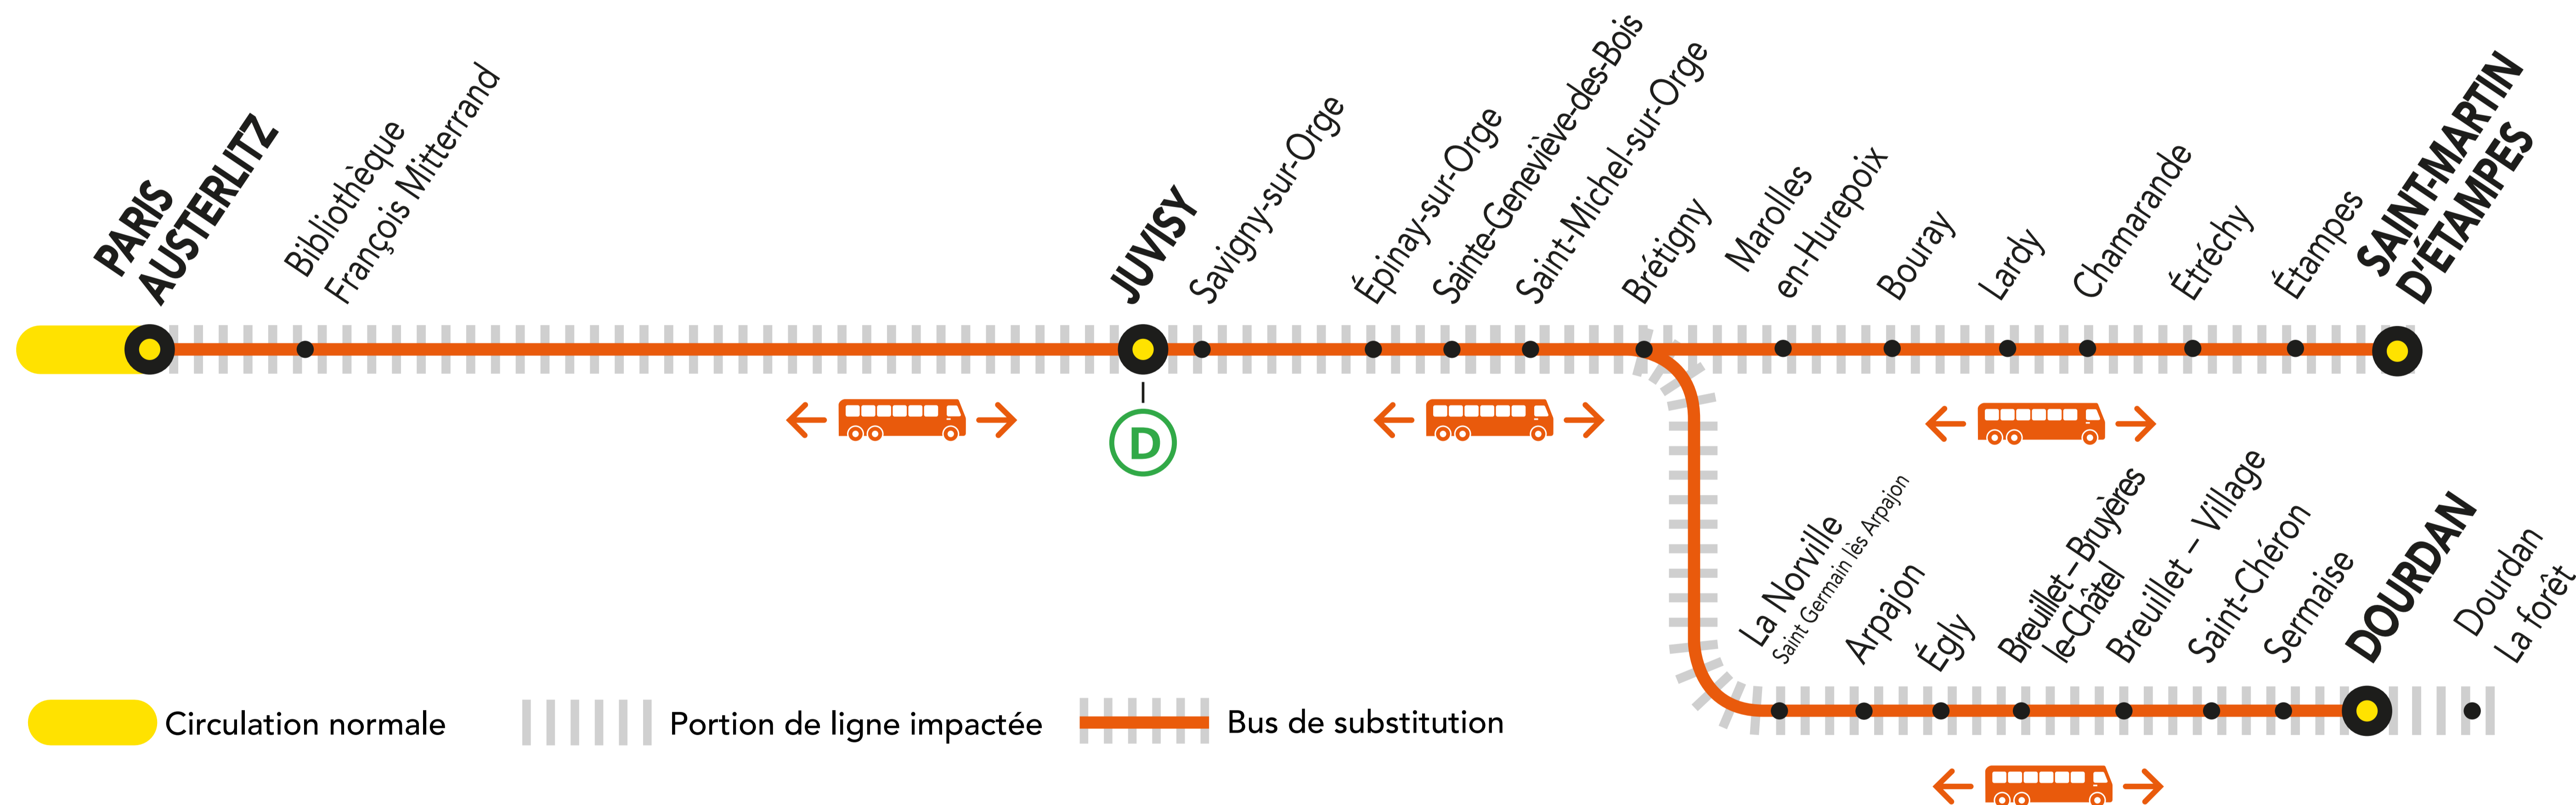

# INFO TRAVAUX

MAI

03 au 07,  
10 au 12,  
17 au 21

du LUNDI  
au VENDREDI

+ D'INFORMATION

appli  
Île-de-France Mobilités

[transilien.com](http://transilien.com)

Assistant SNCF

## LA CIRCULATION DE VOS TRAINS EST MODIFIÉE À PARTIR DE 21H00

ENTRE PARIS-AUSTERLITZ <> DOURDAN

ENTRE BRÉTIGNY > DOURDAN

ENTRE PARIS-AUSTERLITZ <> SAINT-MARTIN D'ÉTAMPES

### BUS DE SUBSTITUTION / ALLONGEMENT DE TRAJET

PARIS - AUSTERLITZ → DOURDAN + 1h30 MIN

BRÉTIGNY → DOURDAN + 35 MIN

PARIS - AUSTERLITZ → SAINT-MARTIN D'ÉTAMPES + 1h40 MIN

### DERNIERS TRAINS À CIRCULER

Gares de départ	EN DIRECTION DE	DERNIER TRAIN	NOM DU TRAIN
Brétigny	→ Dourdan	21:51	DEBA
	→ Paris Austerlitz	22:11	SARA
	→ Saint-Martin d'Étampes	23:06	ELBA
Dourdan	→ Paris Austerlitz	20:40	LARA
	→ Dourdan	21:32	DEBA
Juvisy	→ Paris Austerlitz	22:29	SARA
	→ Saint-Martin d'Étampes	22:47	ELBA
	→ Dourdan	21:17	DEBA
Paris - Austerlitz	→ Brétigny	22:31	ELBA
	→ Juvisy	22:37	CIME
	→ Saint-Martin d'Étampes	22:31	ELBA
Saint-Martin d'Étampes	→ Paris Austerlitz	21:41	SARA