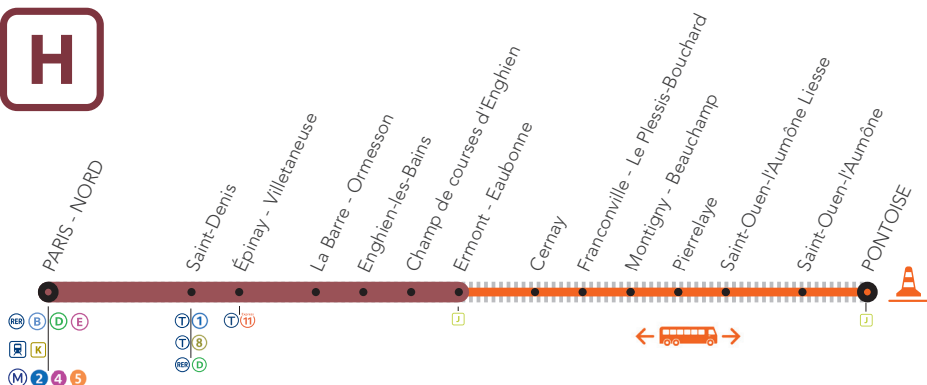

LIGNE H FERMÉE

AUCUN TRAIN ENTRE ERMONT EAUBONNE
ET PONTOISE

MAI
8
et **9**

MAI
15
et **16**

+ D'INFORMATION

➤ appli [transilien.com](https://www.transilien.com) ➤ [maligneh.transilien.com](https://www.maligneh.transilien.com)
➤ Île-de-France Mobilités ➤ Assistant SNCF ➤ agents SNCF

BUS DE SUBSTITUTION

Portion de
ligne fermée

PARIS NORD <> ERMONT EAUBONNE MONTIGNY BEAUCHAMP <> PONTOISE

Samedi 8 et Dimanche 9 mai
Samedi 15 et Dimanche 16 mai

ERMONT EAUBONNE  → PONTOISE

PREMIER BUS

ERMONT EAUBONNE	06:00
CERNAY	06:07
FRANCONVILLE LE PLESSIS BOUCHARD	06:17
MONTIGNY BEAUCHAMP	06:29
PIERRELAYE	06:45
ST OUEN L'AUMÔNE LIESSÉ	06:52
ST OUEN L'AUMÔNE	06:58
PONTOISE	07:02

TOUTES LES 20 MIN
entre
06h20 et 07h30
ET TOUTES LES 10 MIN
entre
07h40 et 22h40

DERNIERS BUS

23:00	23:20	23:40	00:00	00:20	00:40	01:08
23:07	23:27	23:47	00:07	00:27	00:47	01:15
23:17	23:37	23:57	00:17	00:37	00:57	01:25
23:29	23:49	00:09	00:29	00:49	01:09	01:37
23:45	00:05	00:25	00:45	01:05	01:25	01:53
23:52	00:12	00:32	00:52	01:12	01:32	02:00
23:58	00:18	00:38	00:58	01:18	01:38	02:06
00:02	00:22	00:42	01:02	01:22	01:42	02:10

PONTOISE  → ERMONT EAUBONNE

PREMIERS BUS

PONTOISE	04:40
ST OUEN L'AUMÔNE	04:44
ST OUEN L'AUMÔNE LIESSÉ	04:50
PIERRELAYE	04:57
MONTIGNY BEAUCHAMP	05:13
FRANCONVILLE LE PLESSIS BOUCHARD	05:25
CERNAY	05:35
ERMONT EAUBONNE	05:42
CHAMP DE COURSES D'ENGHEN	
ENGHEN LES BAINS	
LA BARRE ORMESSON	
EPINAY VILLETANEUSE	
ST DENIS	
GARE DU NORD	
GARE DE L'EST	