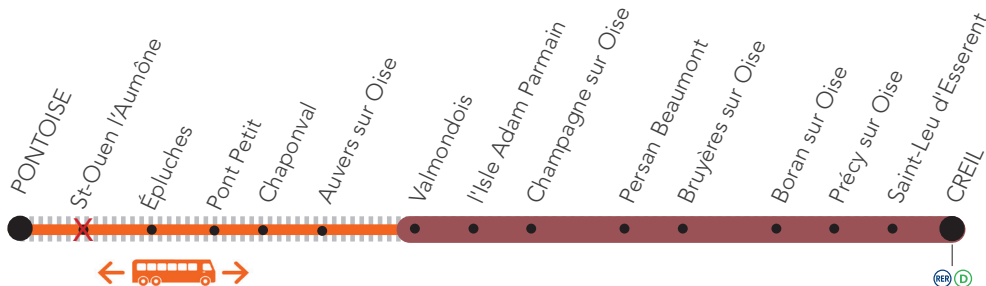

INFO TRAVAUX

LIGNE H FERMÉE

AUCUN TRAIN ENTRE VALMONDOIS
ET PONTOISE

+ D'INFORMATION

- Appli Île-de-France Mobilités
- [transilien.com](https://www.transilien.com)
- [maligne.h.transilien.com](https://www.maligne.h.transilien.com)
- Assistant SNCF
- Agents SNCF

BUS DE SUBSTITUTION

Portion de ligne fermée

X Gare non desservie par les bus