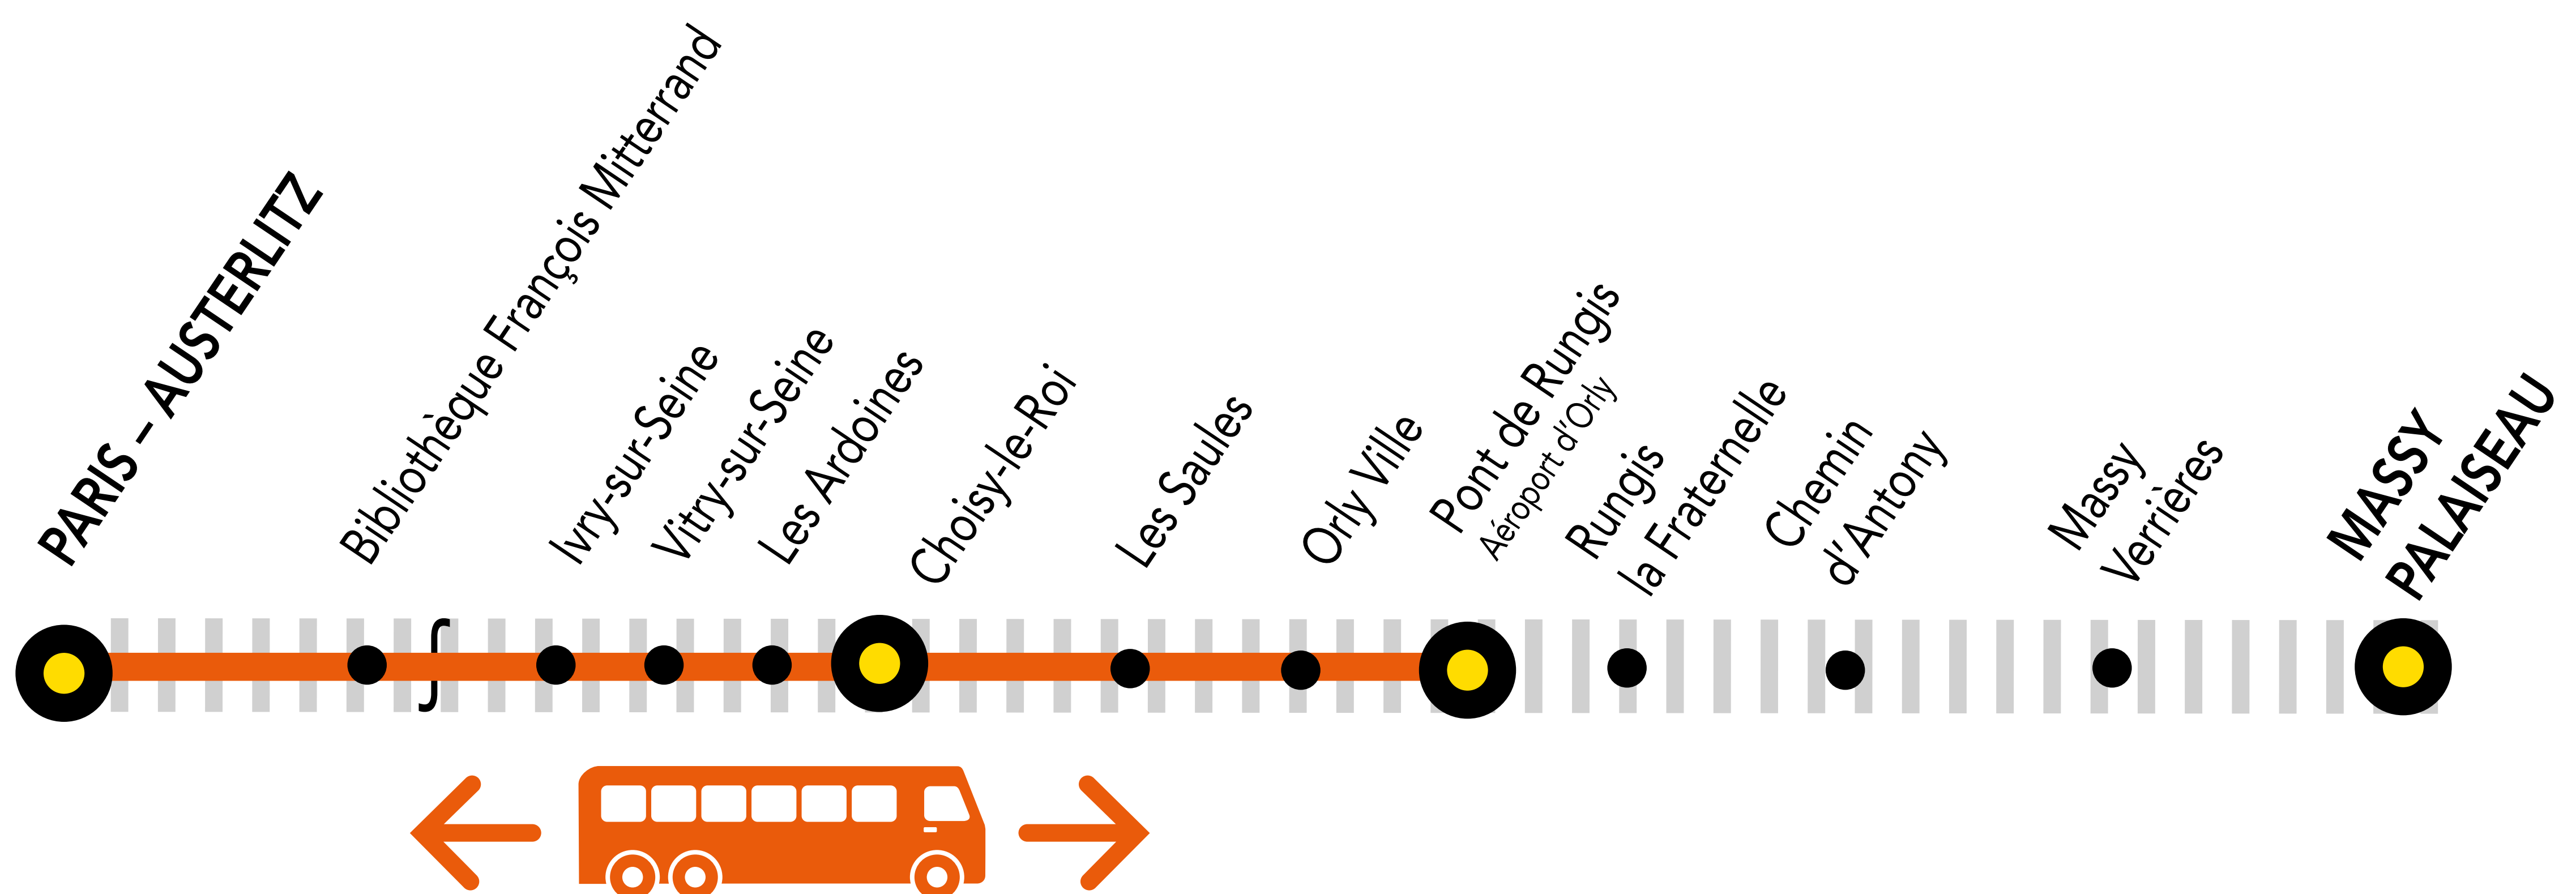

## LA CIRCULATION DE VOS TRAINS EST MODIFIÉE À PARTIR DE 22H10 ENTRE PARIS AUSTERLITZ <> PONT DE RUNGIS

Circulation normale    Portion de ligne impactée    Bus de substitution

### BUS DE SUBSTITUTION / ALLONGEMENT DE TRAJET

PARIS-AUSTERLITZ → PONT DE RUNGIS + 35 MIN

### DERNIERS TRAINS À CIRCULER

Gares de départ	EN DIRECTION DE	DERNIER TRAIN	NOM DU TRAIN
Choisy-le-Roi	→ Paris-Austerlitz	22:19	GOTA
Vitry-sur-Seine	→ Paris-Austerlitz	22:25	GOTA
Pont de Rungis	→ Paris-Austerlitz	22:08	GOTA

Gares de départ	EN DIRECTION DE	DERNIER TRAIN	TYPE DE TRAIN
Paris-Austerlitz	→ Choisy-le-Roi	22:27	ROMI
	→ Vitry-sur-Seine	22:27	ROMI
	→ Pont de Rungis	22:27	ROMI