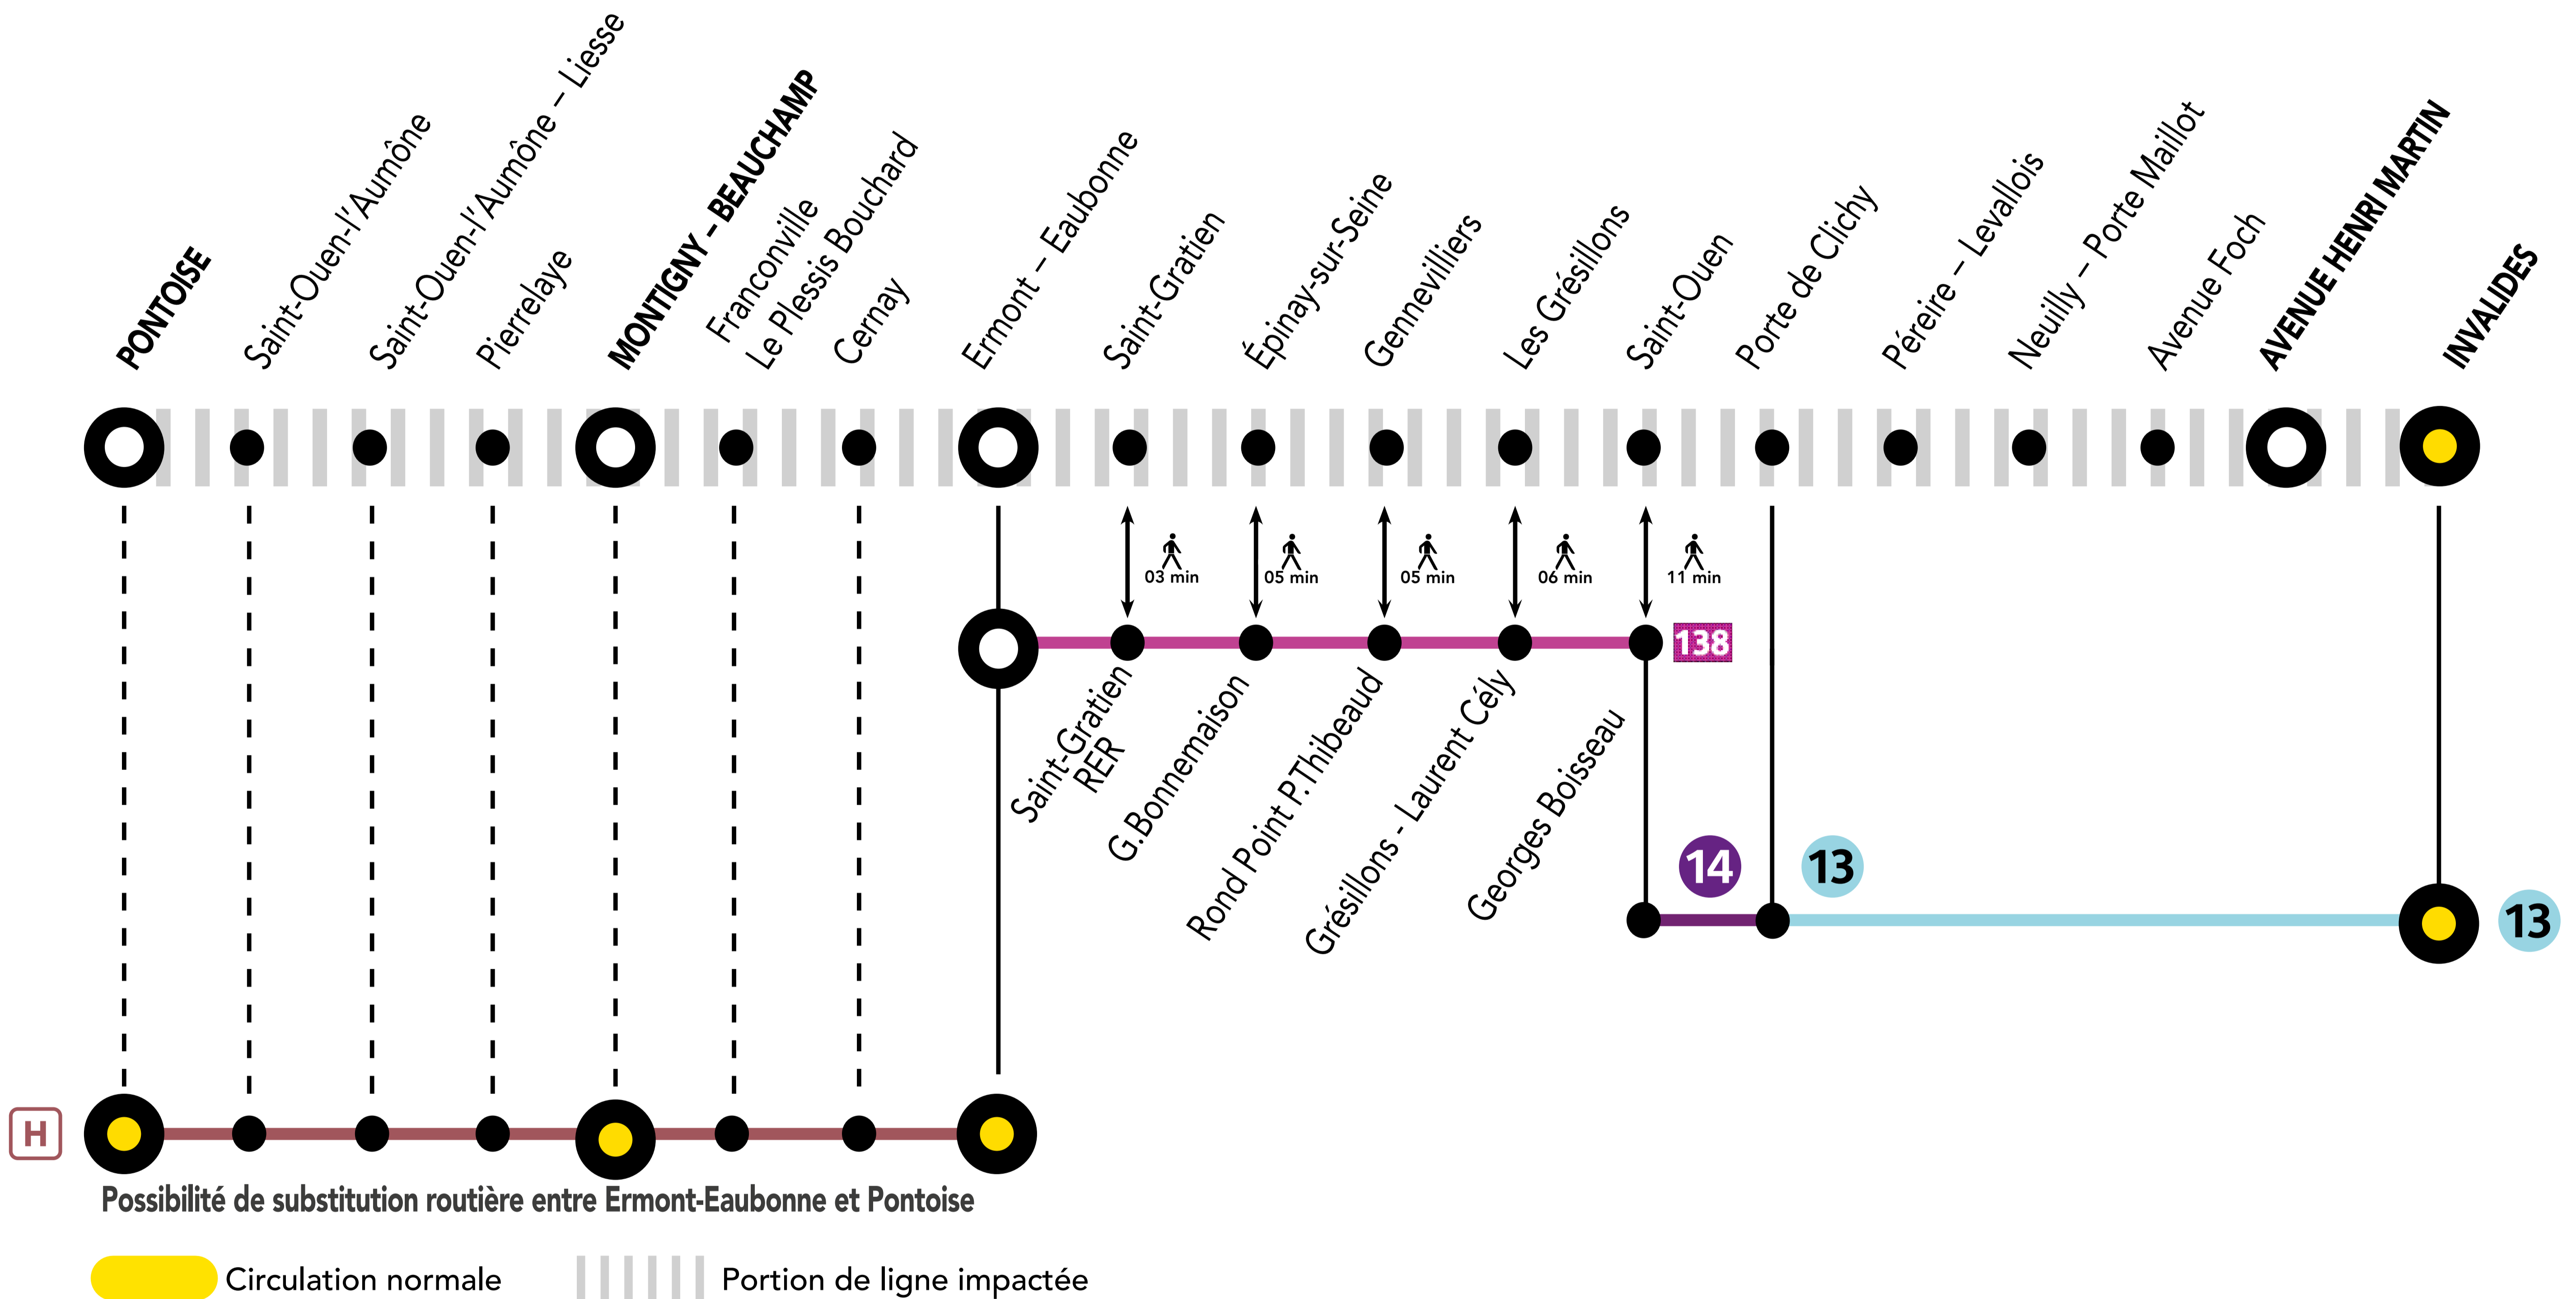

INFO TRAVAUX

MAI

03 au 07,
10 au 12,
17 au 21,
25 au 28 et 31

du **LUNDI**
au **VENDREDI**

+ D'INFORMATION

appli

Île-de-France Mobilités

transilien.com

malignec.transilien.com

Assistant SNCF

agents SNCF

LA CIRCULATION DE VOS TRAINS EST MODIFIÉE À PARTIR DE 22H30 ENTRE AVENUE HENRI MARTIN <> PONTOISE

ITINÉRAIRES ALTERNATIFS :

RENFORCEMENT BUS RATP / ALLONGEMENT DE TRAJET

G. BOISSEAU ← 138 → ERMONTEAUBONNE + 30 À 45 MIN

ERMONTEAUBONNE ← H → PONTOISE + 15 MIN

DERNIERS TRAINS À CIRCULER

Gares de départ	DIRECTION	DERNIER TRAIN	NOM DU TRAIN
Avenue Henri Martin	→ Montigny-Beauchamp	22:56	GOTA
	→ Pontoise	21:41	NORA
Montigny-Beauchamp	→ Avenue Henri Martin	21:41	ALBI
	→ Pontoise	22:19	NORA
Pontoise	→ Avenue Henri Martin	21:28	ALBI