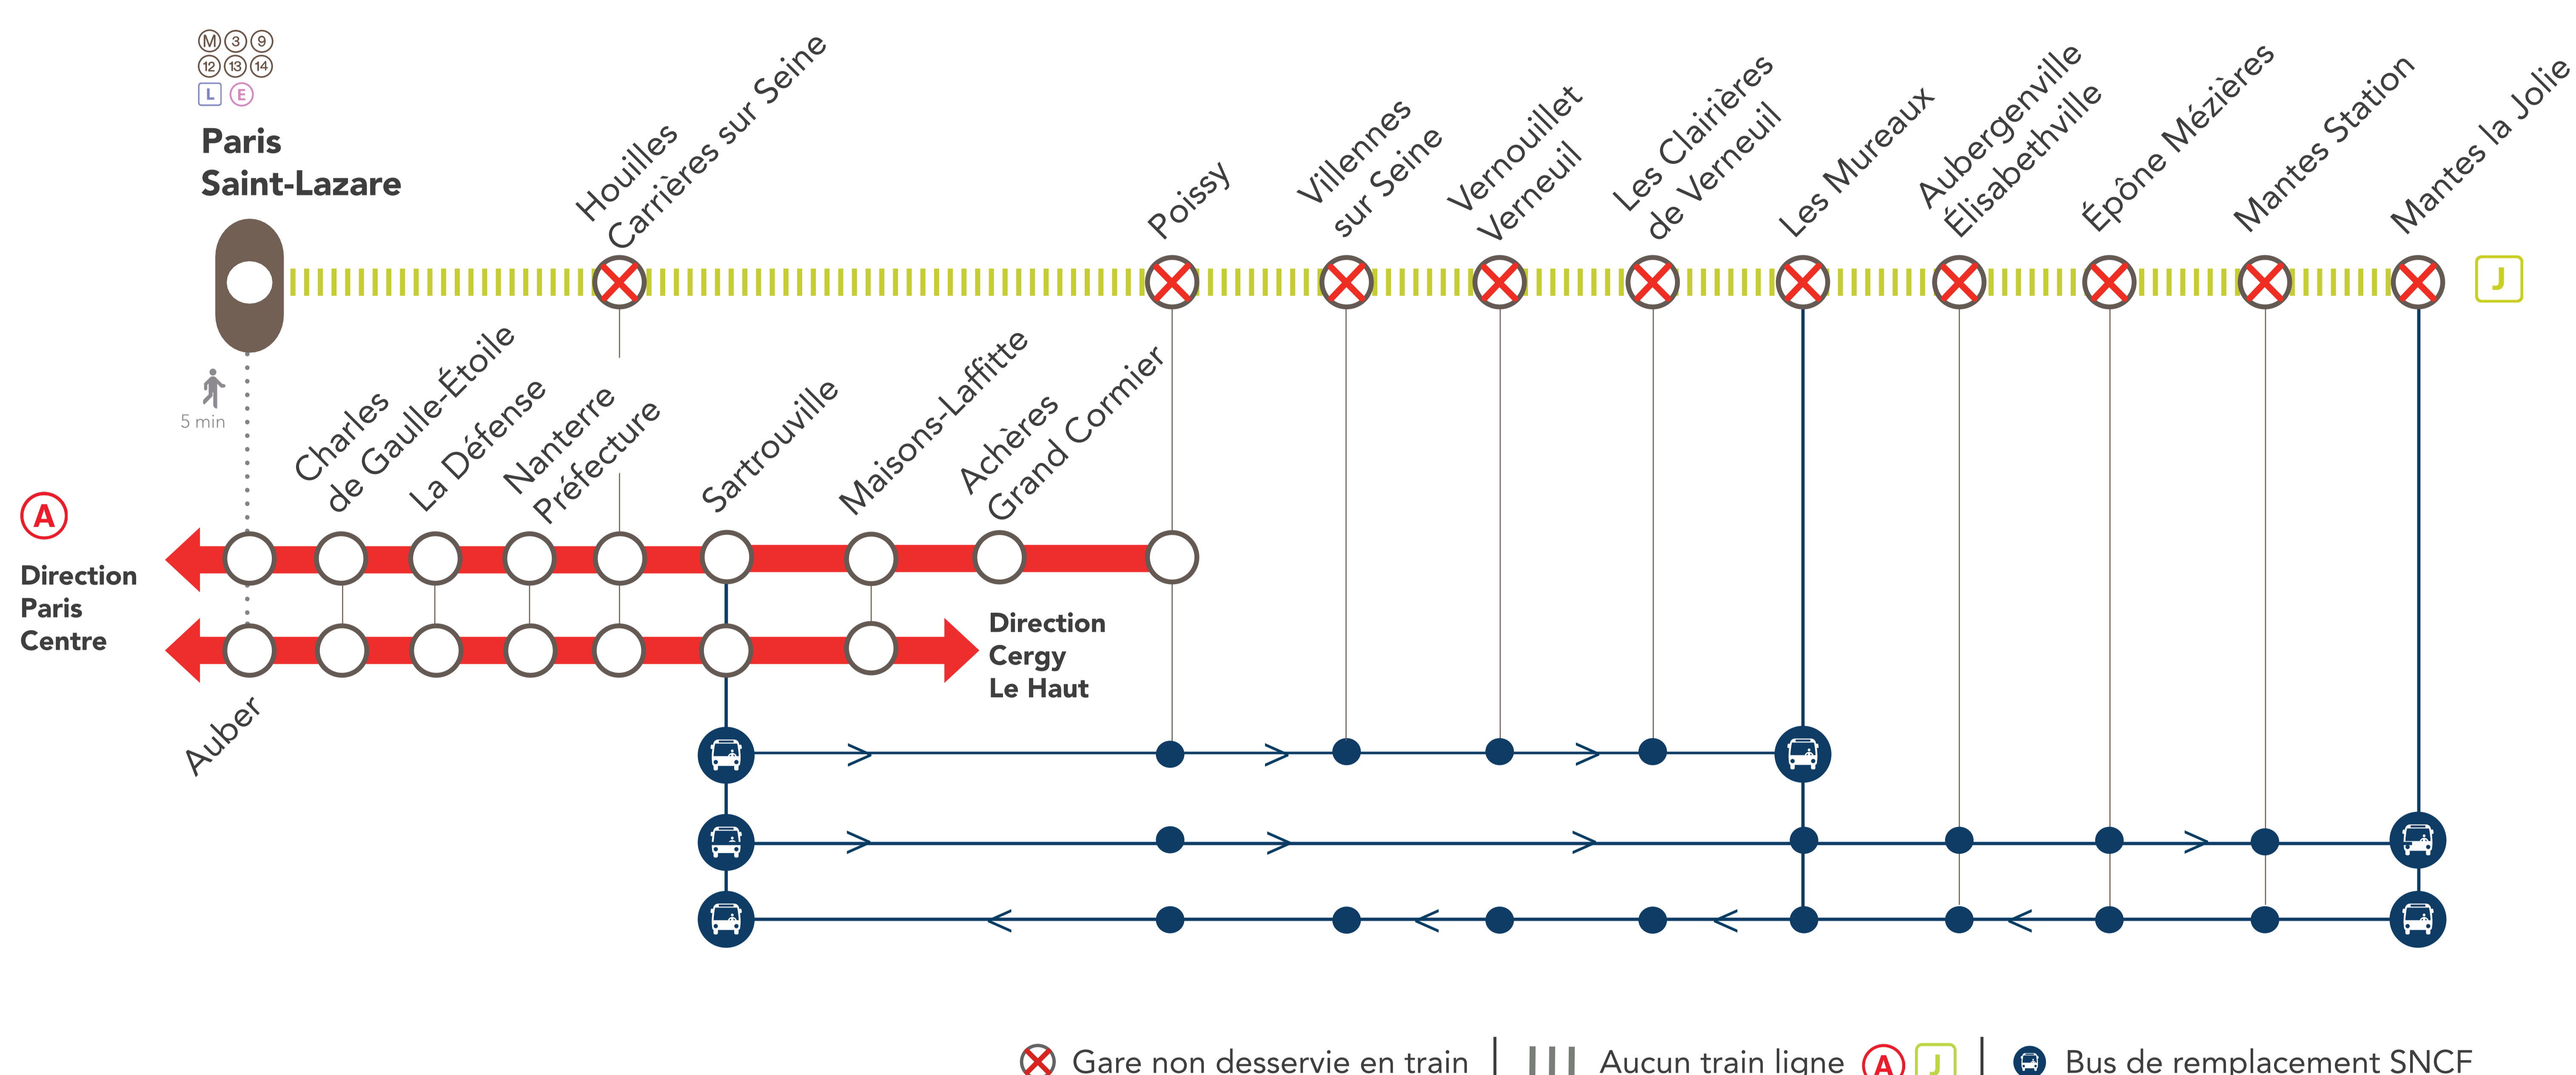

LIGNE J FERMÉE

EN SEMAINE À PARTIR DE 21H40

ENTRE PARIS SAINT-LAZARE & MANTES LA JOLIE VIA POISSY

AVRIL
05
au **30**

+ D'INFORMATION
 ↗ Appli Île-de-France Mobilités
 ↗ Transilien.com / ratp.com
 ↗ Blog RER A
 ↗ Assistant SNCF
 ↗ maligned.transilien.com
 ↗ Agents SNCF

Pourquoi ces travaux ?
Ces travaux ont lieu dans le cadre du chantier EOLE.

BUS DE REMPLACEMENT SNCF / ALLONGEMENT DU TEMPS DE TRAJET

Sartrouville	→ Les Mureaux (omnibus)	+ 40 MIN
Sartrouville	→ Mantes la Jolie (semi-direct)	+ 40 MIN
Mantes la Jolie	→ Sartrouville (omnibus)	+ 60 MIN

RENFORCEMENT DE LIGNE RÉGULIÈRE
La Défense ← Express A14 → Mantes la Jolie

NOS CONSEILS

Depuis Paris Saint-Lazare, pour vous rendre dans les gares :

- De **Houilles Carrières sur Seine** : emprunter le **RER A** à Aubert directions Cergy le Haut/Poissy.
- De **Poissy** : emprunter le **RER A** à Aubert direction Poissy.
- De **Villennes sur Seine, Vernouillet Verneuil & Les Clairières de Verneuil, Les Mureaux** : emprunter le **RER A** jusqu'à Sartrouville puis prendre le **omnibus** direction Les Mureaux.
- De **Aubergenville Elisabethville, Épône Mézières, Mantes Station & Mantes la Jolie** : emprunter le **RER A** jusqu'à Sartrouville puis prendre le **omnibus** direction Mantes la Jolie.

Depuis Mantes la Jolie, pour vous rendre dans les gares :

- De **Mantes la Jolie & Houilles Carrières sur Seine** : prendre le **omnibus** direction Sartrouville.

NOS SOLUTIONS

SARTROUVILLE > LES MUREAUX (OMNIBUS) + 40 MIN