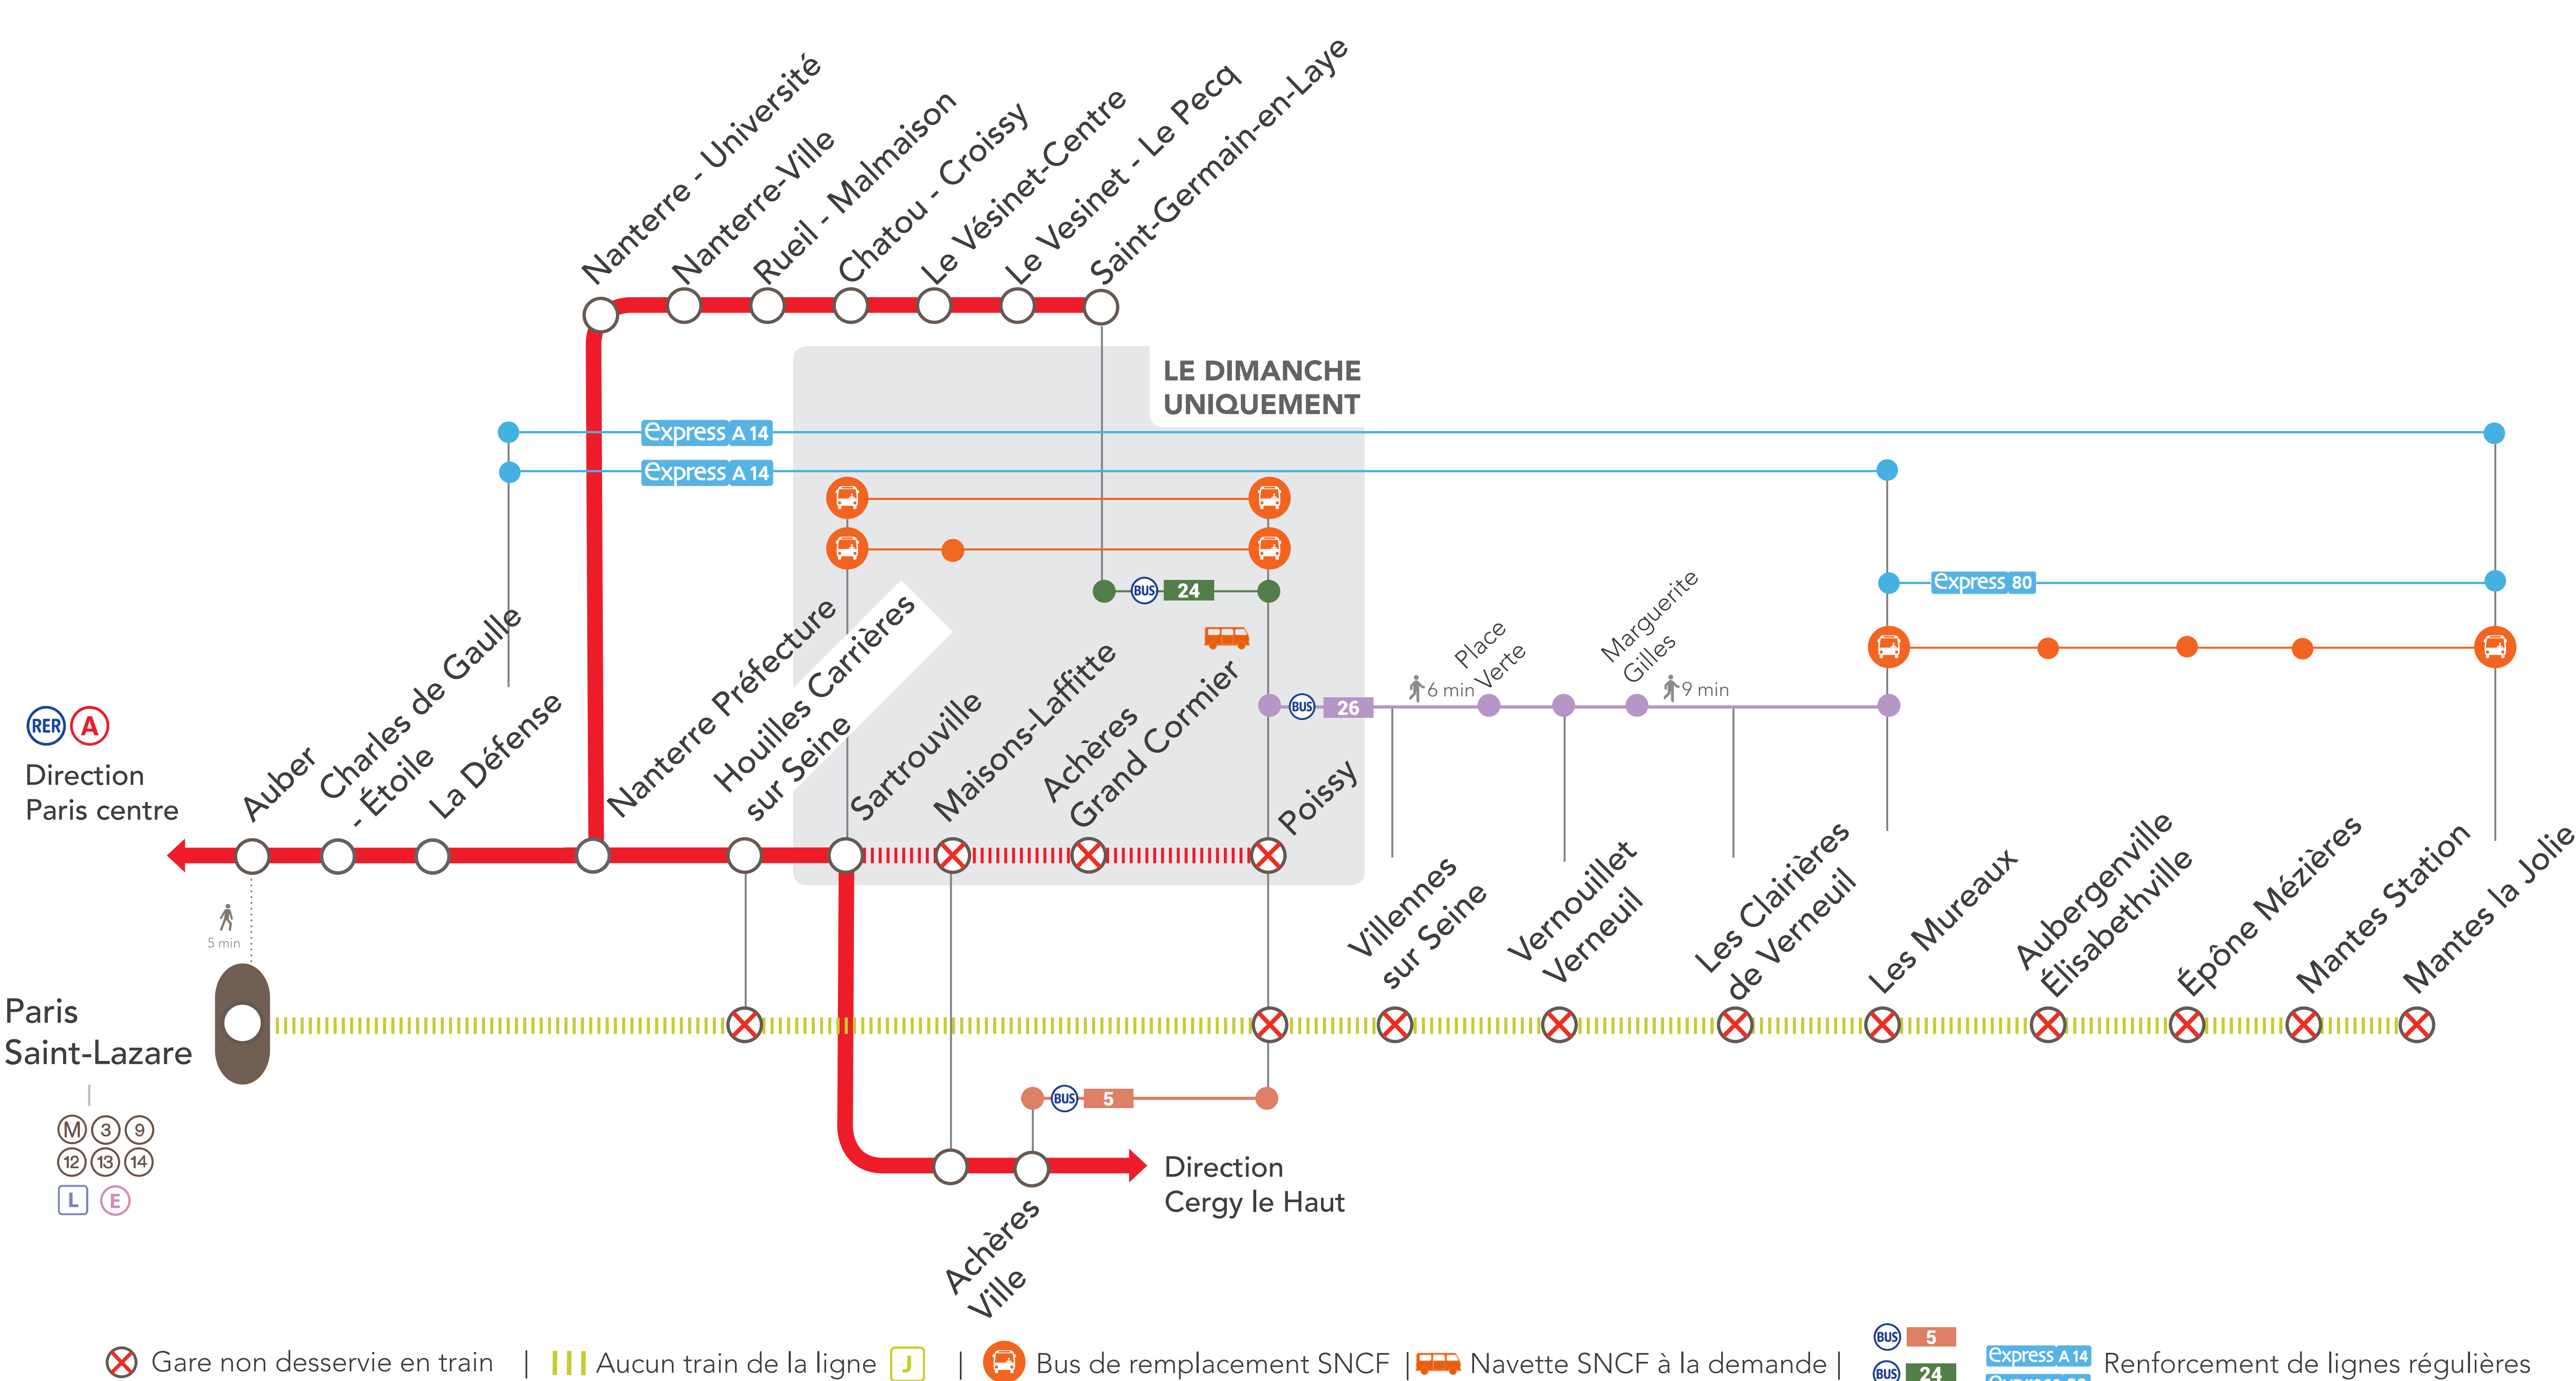

LIGNE J FERMÉE ENTRE

- PARIS SAINT-LAZARE & MANTES LA JOLIE VIA POISSY

RER A FERMÉ ENTRE

- SARTROUVILLE & POISSY (UNIQUEMENT LE DIMANCHE)

AVRIL

24
et 25

+ D'INFORMATION

- ➔ Appli Île-de-France Mobilités
- ➔ Transilien.com
- ➔ Assistance SNCF
- ➔ maligneJ.transilien.com
- ➔ Agents SNCF

POURQUOI CES TRAVAUX ?

Des travaux ont lieu sur votre ligne dans le cadre du projet EOLE.

NOS CONSEILS

Au départ de Paris centre, pour vous rendre dans les gares :

- Entre **Villennes sur Seine & Les Mureaux** : emprunter le RER A jusqu'à Poissy puis le BUS 26 direction Les Mureaux.
- Entre **Aubergenville Élisabethville & Mantes Station** : emprunter le RER A jusqu'à La Défense puis prendre l'Express A14 direction Les Mureaux enfin le Bus direction Mantes la Jolie.
- **Houilles Carrières sur Seine & Poissy** : emprunter le RER A en direction de Poissy.
- **Les Mureaux** : emprunter le RER A jusqu'à La Défense puis l'Express A14 direction Les Mureaux.
- **Mantes la Jolie** : emprunter le RER A jusqu'à La Défense puis l'Express A14 direction Mantes la Jolie.
- **Achères Grand Cormier** : emprunter le RER A jusqu'à Sartrouville puis la Navette à la demande.

NOS SOLUTIONS

LES MUREAUX <> MANTES LA JOLIE (OMNIBUS) +50 MIN

AU DÉPART DE	JOURS	PREMIERS DÉPARTS	DERNIERS DÉPARTS	FRÉQUENCE
Les Mureaux	week-end	06 : 30	01 : 51	20 à 60 minutes
Mantes la Jolie		05 : 25	23 : 12	
GARES DESSERVIES				
• LES MUREAUX • AUBERGENVILLE ÉLISABETHVILLE • ÉPÔNE MÉZIÈRES • MANTES STATION • MANTES LA JOLIE				

Express A14 LA DÉFENSE <> LES MUREAUX

AU DÉPART DE	JOUR	PREMIERS DÉPARTS	DERNIERS DÉPARTS	FRÉQUENCE
La Défense	Week-end	07 : 05	01 : 05	20 minutes
Les Mureaux		04 : 30	23 : 30	
GARES DESSERVIES				
DESSERTE HABITUELLE DE L'EXPRESS A14				