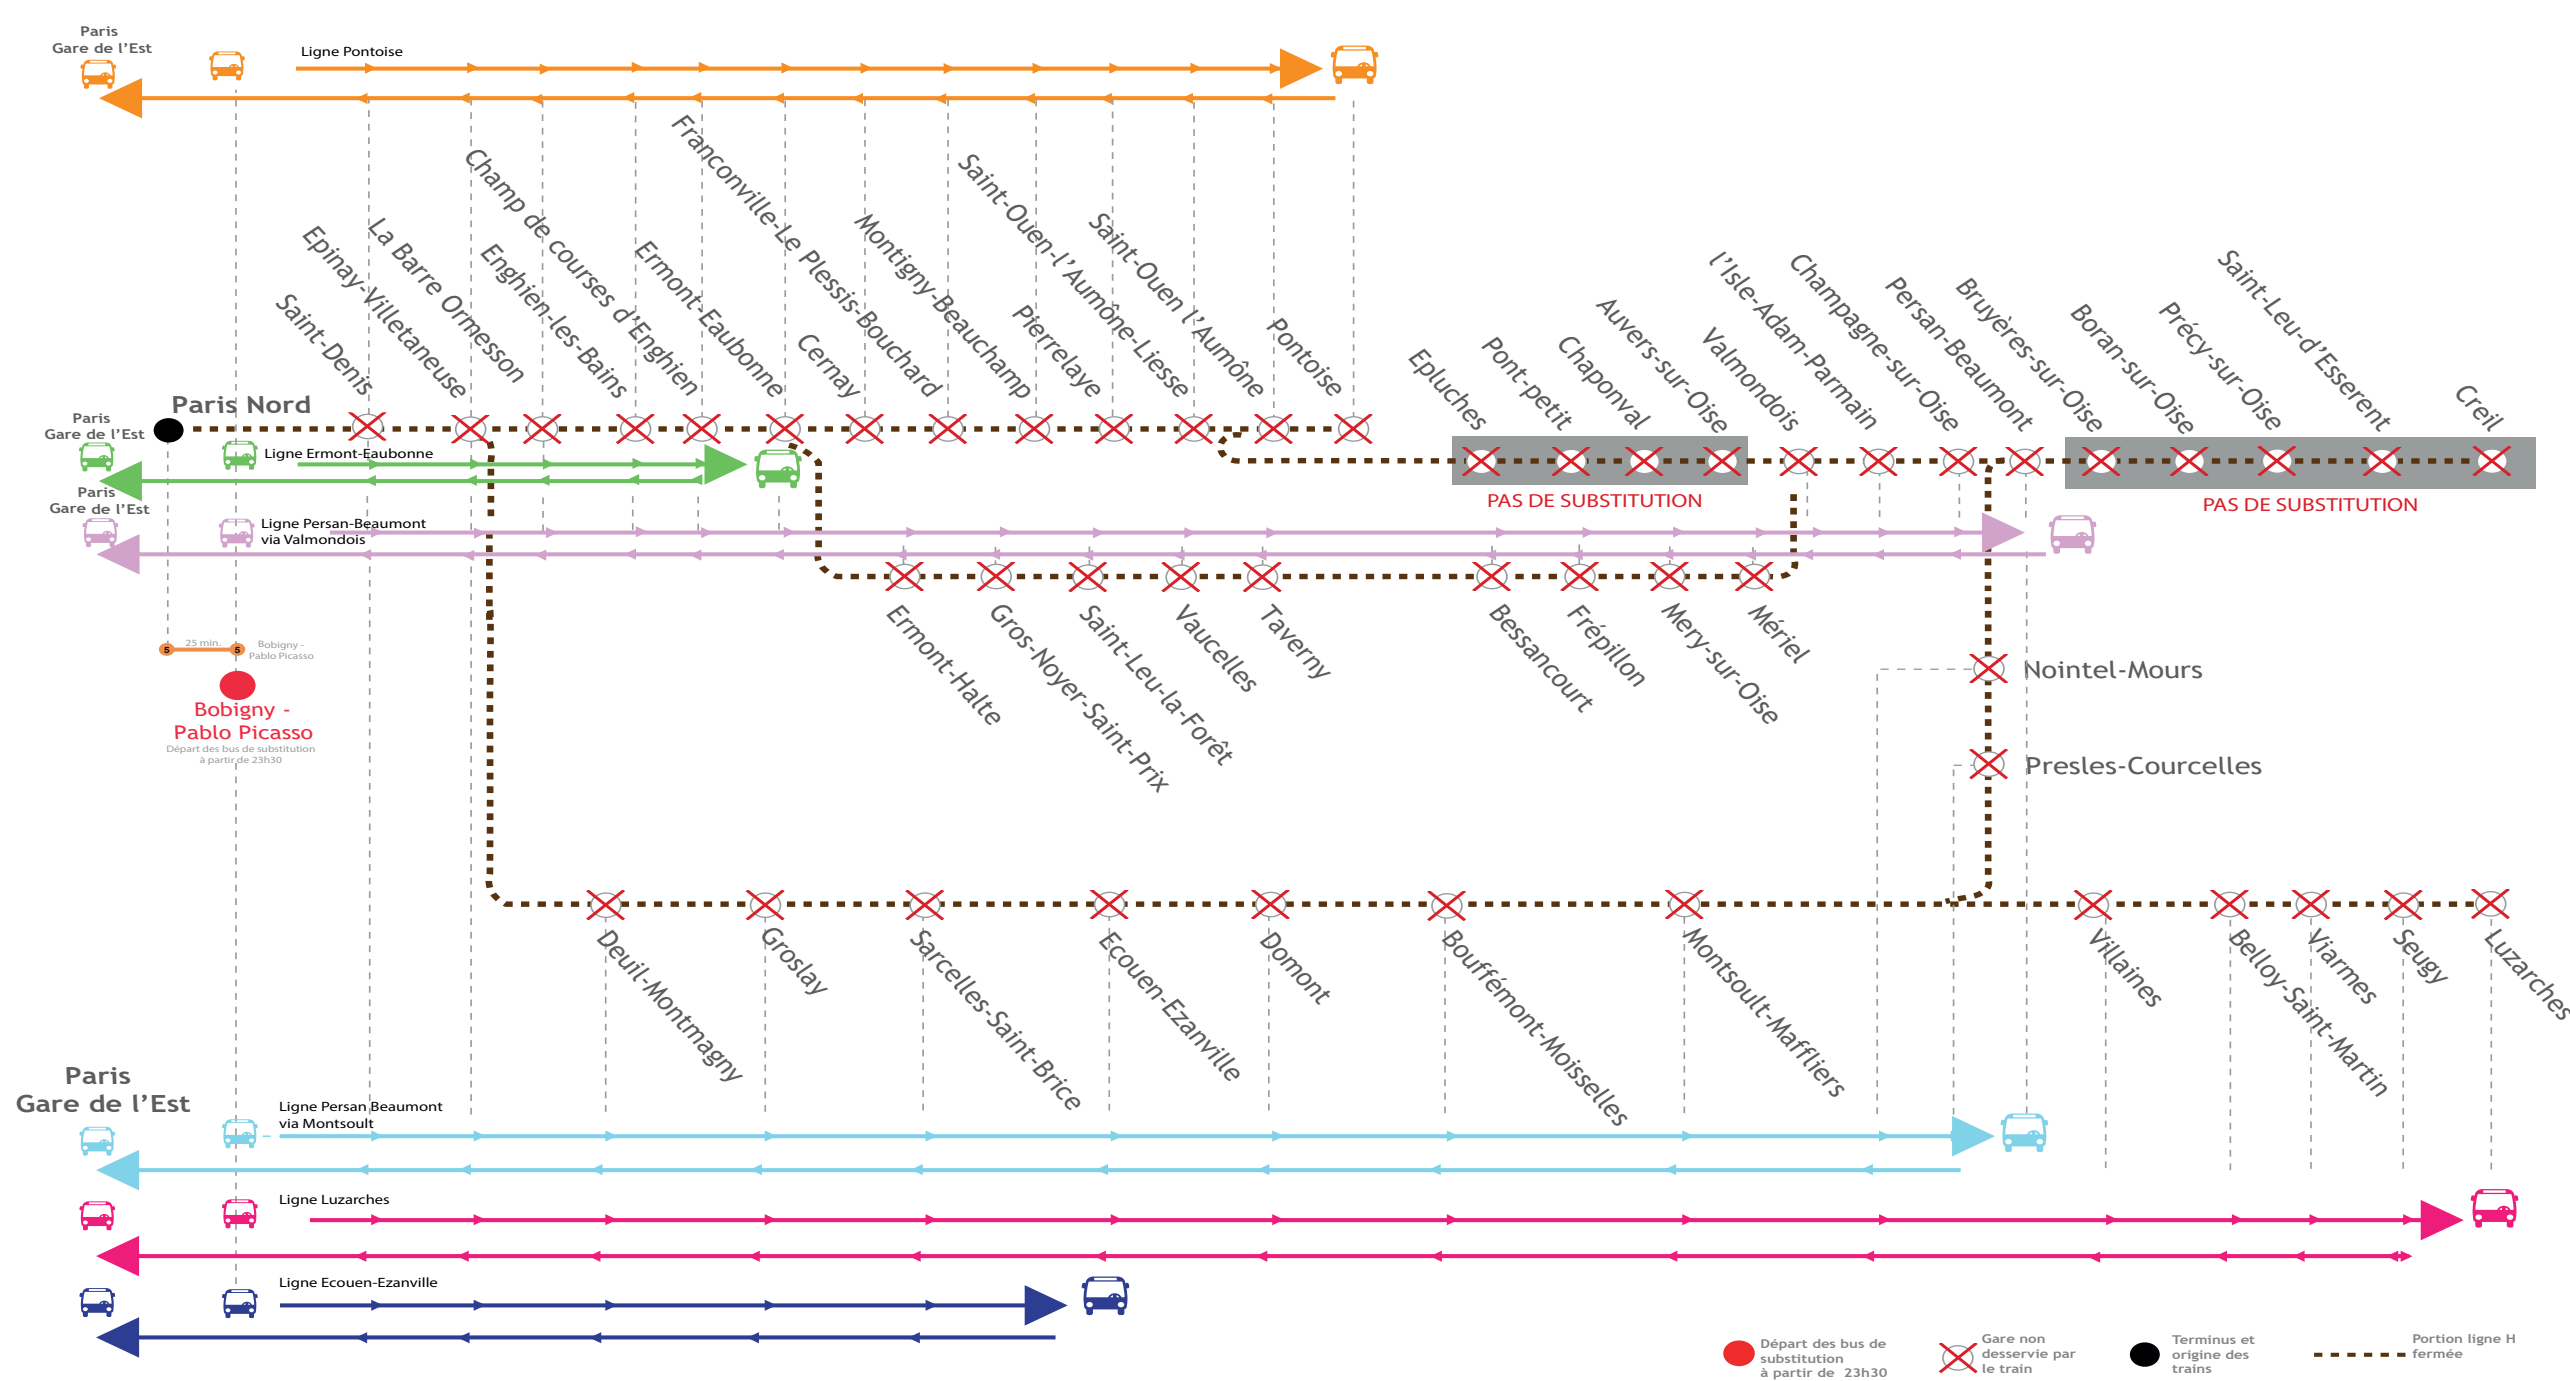

LES GRANDS TRAVAUX DE NUIT 2021

**DU 19 AVRIL AU 2 JUILLET 2021,
AUCUN TRAIN NE CIRCULERA
EN FIN DE SOIRÉE
DU LUNDI AU VENDREDI.**

DÉPARTS DES DERNIERS TRAINS :

- PARIS NORD > PONTOISE : **22H41**
- PONTOISE > PARIS NORD : **21H36**
- PARIS NORD > PERSAN BEAUMONT VIA VALMONDOIS : **22H26**
- PERSAN BEAUMONT VIA VALMONDOIS > PARIS NORD : **21H35**
- PARIS NORD > PERSAN BEAUMONT VIA MONTSOULT MAFFLIERS : **22H34**
- PERSAN BEAUMONT VIA MONTSOULT MAFFLIERS > PARIS NORD : **21H39**
- PARIS NORD > LUZARCHES : **21H04**
- LUZARCHES > PARIS NORD : **21H05**

« Ces informations sont susceptibles d'évoluer pour tenir compte du contexte sanitaire actuel. Nous vous tiendrons informés de toute modification, et vous conseillons de vérifier systématiquement vos trajets la veille à 17h lorsque vous êtes amenés à vous déplacer »

Retrouvez vos horaires et vos itinéraires alternatifs

- ➔ appli Île-de-France Mobilités
- ➔ transilien.com
- ➔ Assistant SNCF
- ➔ maligneh.transilien.com
- ➔ agents en gare

pour