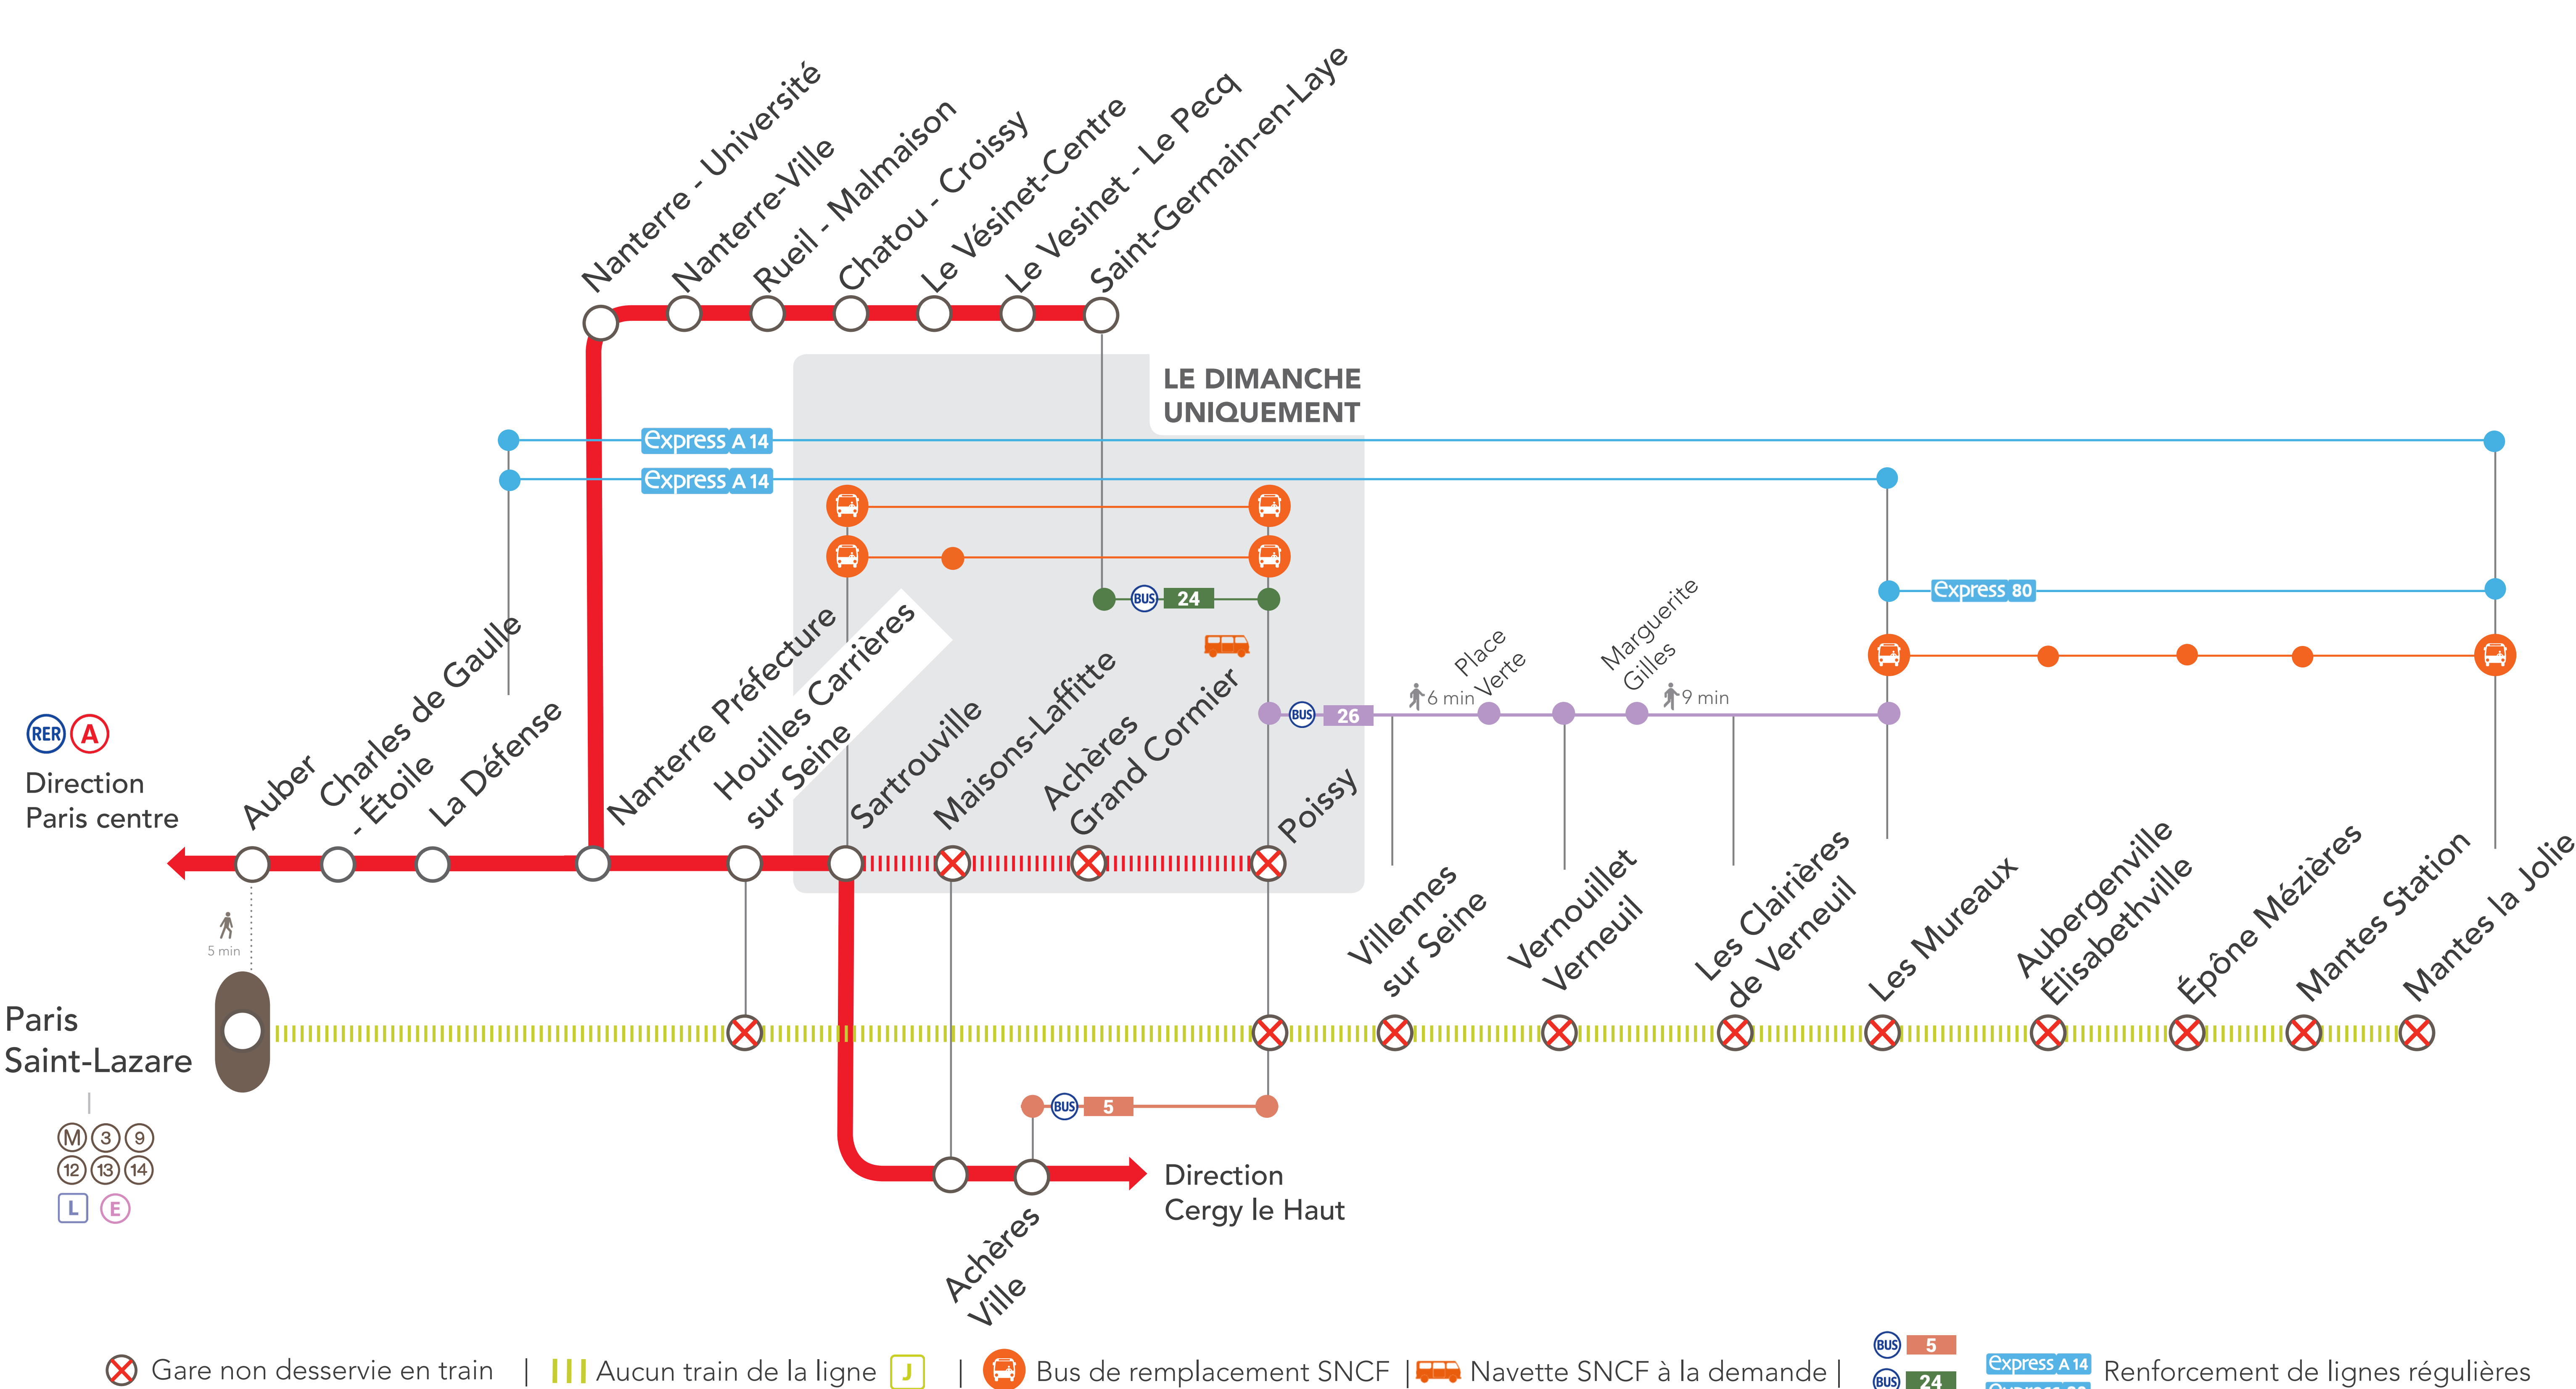

LIGNE J FERMÉE ENTRE

- PARIS SAINT-LAZARE & MANTES LA JOLIE VIA POISSY

RER A FERMÉ ENTRE

- SARTROUVILLE & POISSY (UNIQUEMENT LE DIMANCHE)

AVRIL

24
et 25

+ D'INFORMATION

- Appli Île-de-France Mobilités
- Transilien.com
- Assistance SNCF
- maligneJ.transilien.com
- Agents SNCF

POURQUOI CES TRAVAUX ?

Des travaux ont lieu sur votre ligne dans le cadre du projet EOLE.

NOS CONSEILS

Au départ de Paris centre, pour vous rendre dans les gares :

- Entre **Villennes sur Seine & Les Mureaux** : emprunter le RER A jusqu'à Poissy puis le BUS 26 direction Les Mureaux.
- Entre **Aubergenville Élisabethville & Mantes Station** : emprunter le RER A jusqu'à La Défense puis prendre l'Express A14 direction Les Mureaux enfin le Bus direction Mantes la Jolie.
- **Houilles Carrières sur Seine & Poissy** : emprunter le RER A en direction de Poissy.
- **Les Mureaux** : emprunter le RER A jusqu'à La Défense puis l'Express A14 direction Les Mureaux.
- **Mantes la Jolie** : emprunter le RER A jusqu'à La Défense puis l'Express A14 direction Mantes la Jolie.
- **Achères Grand Cormier** : emprunter le RER A jusqu'à Sartrouville puis la Navette à la demande.

NOS SOLUTIONS

LES MUREAUX <> MANTES LA JOLIE (OMNIBUS) +50 MIN

AU DÉPART DE	JOURS	PREMIERS DÉPARTS	DERNIERS DÉPARTS	FRÉQUENCE
Les Mureaux	week-end	06 : 30	01 : 51	20 à 60 minutes
Mantes la Jolie		05 : 25	23 : 12	
GARES DESSERVIES				
• LES MUREAUX • AUBERGENVILLE ÉLISABETHVILLE • ÉPÔNE MÉZIÈRES • MANTES STATION • MANTES LA JOLIE				

Express 80 LES MUREAUX <> MANTES LA JOLIE

AU DÉPART DE	JOUR	PREMIERS DÉPARTS	DERNIERS DÉPARTS	FRÉQUENCE
Les Mureaux	Samedi	06 : 40	01 : 45	40 minutes
Mantes la Jolie		03 : 55	22 : 50	
GARES DESSERVIES				
DESSERTE HABITUELLE DE L'EXPRESS 80				