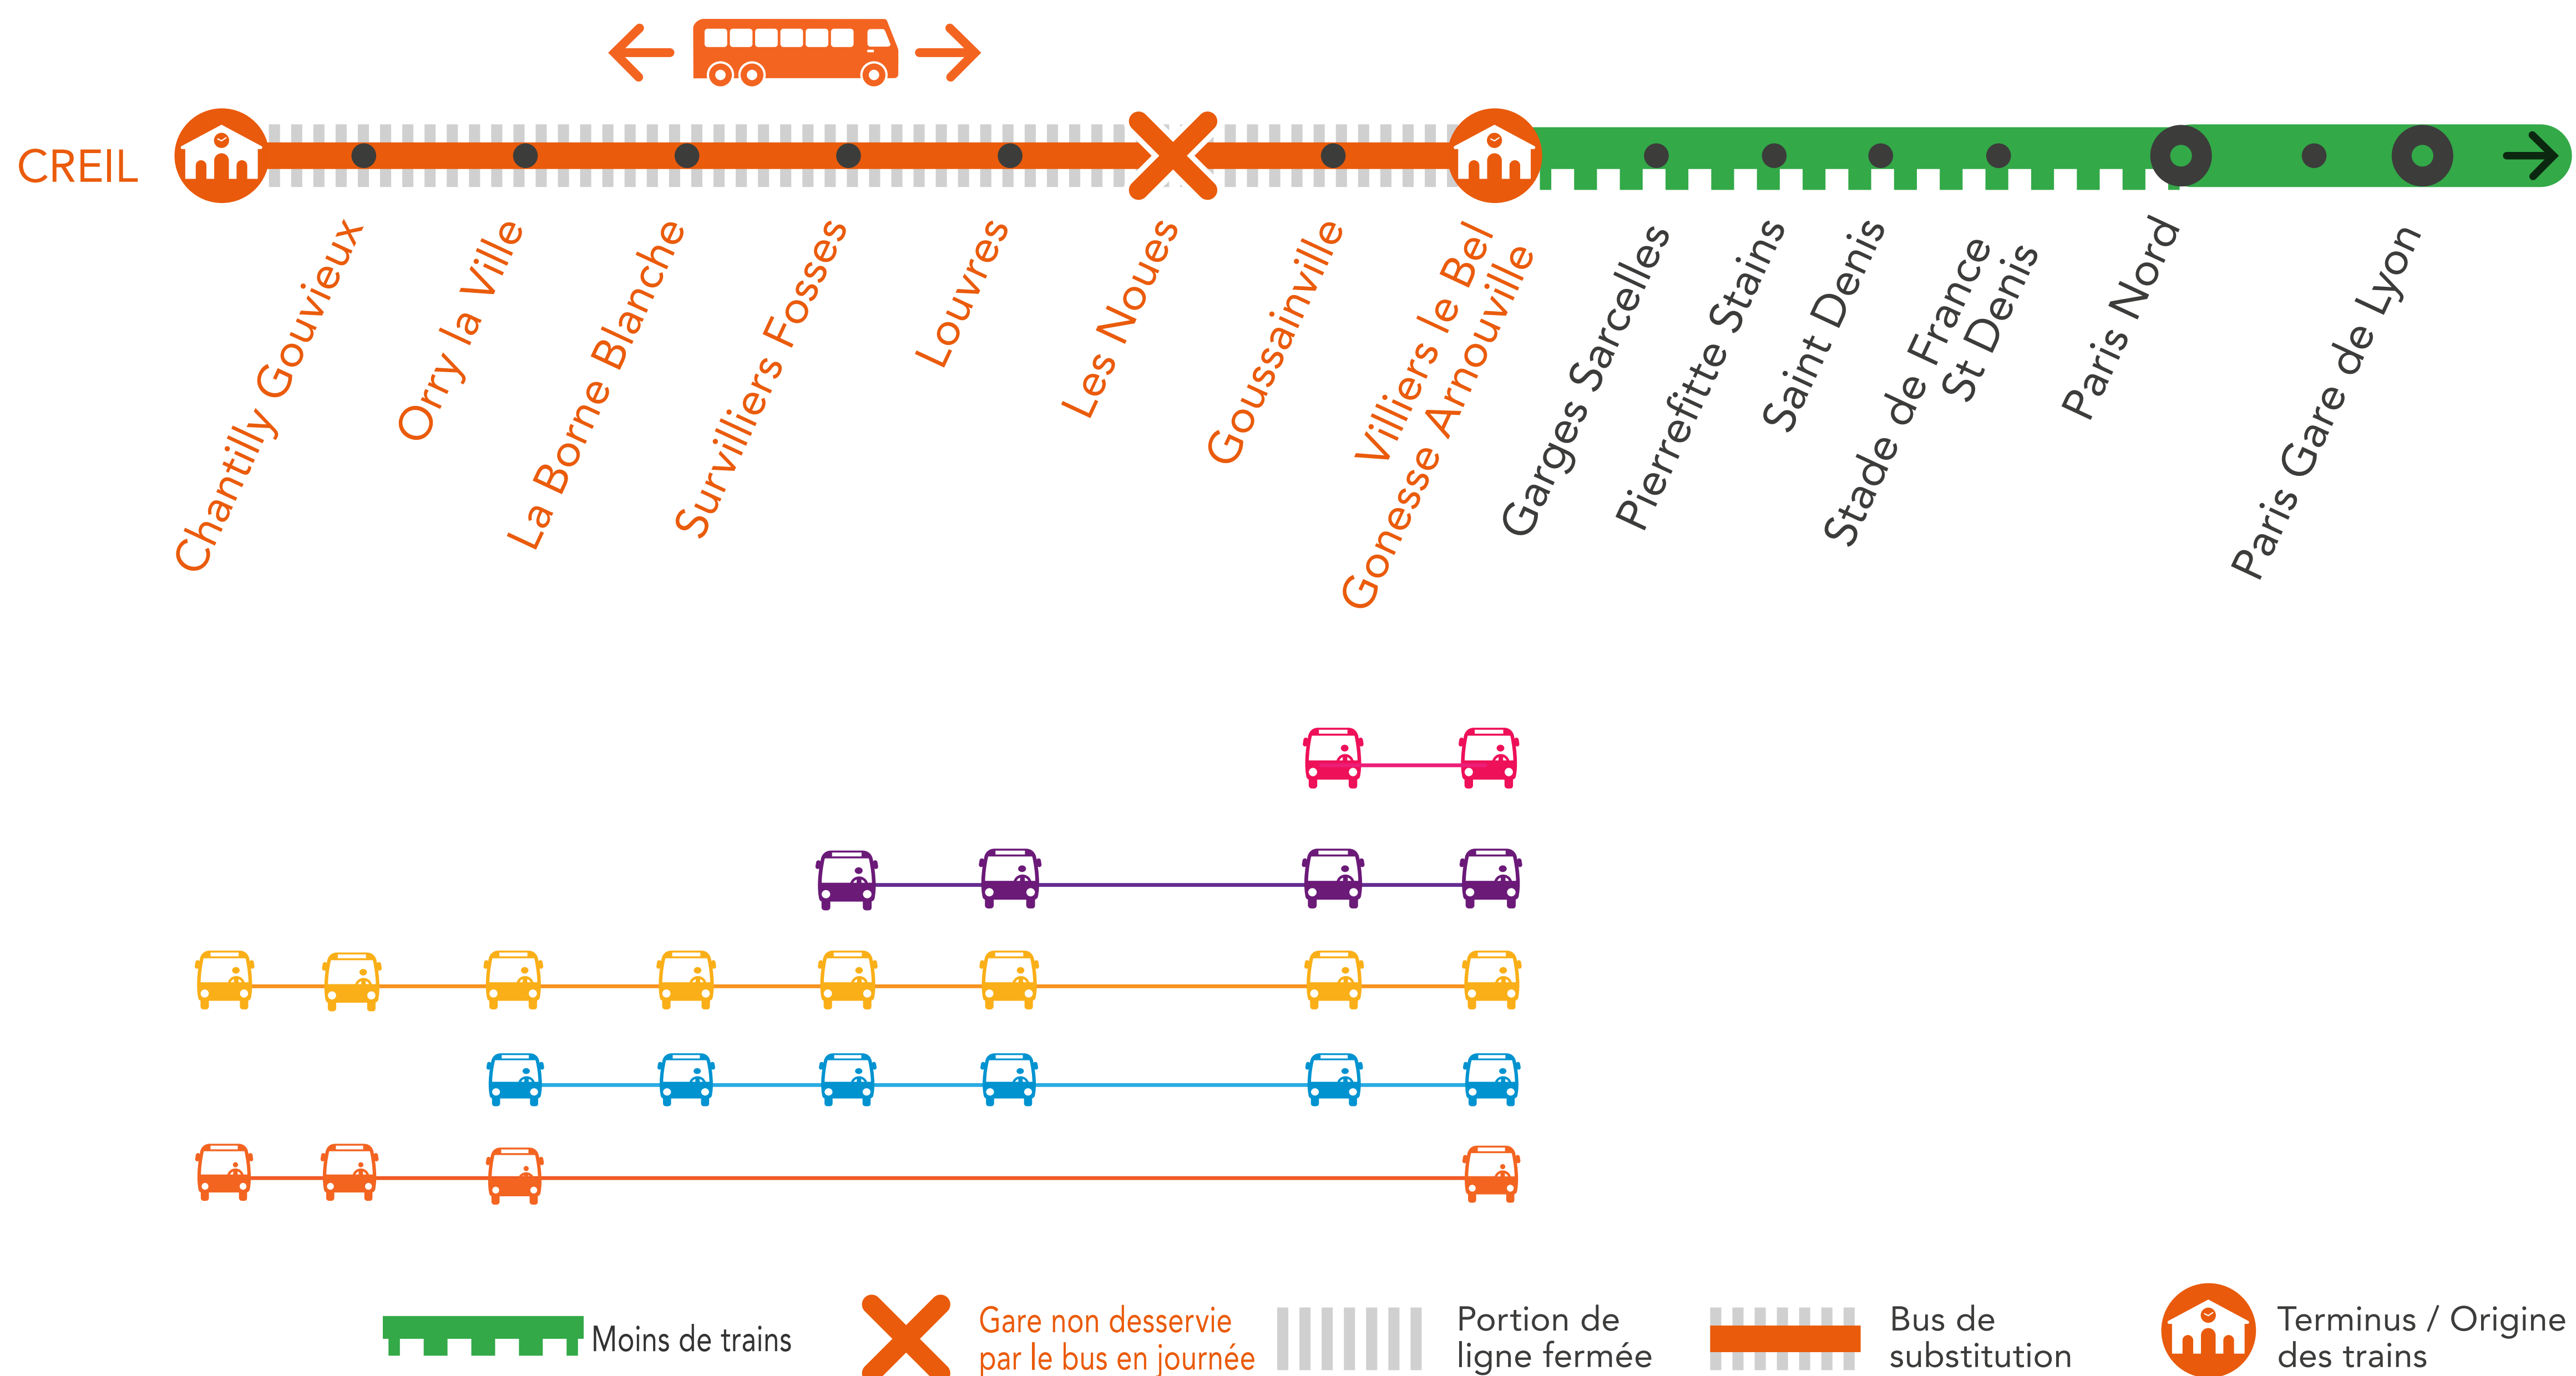

INFO TRAVAUX

WEEK
END

AUCUN TRAIN TOUTE LA JOURNÉE ENTRE VILLIERS LE BEL ET CREIL

SAMEDI ET DIMANCHE

MAI	MAI
1 ^{er} et 2	15 et 16

+ D'INFORMATION

➤ appli
Île-de-France Mobilités

➤ transilien.com

➤ Assistant SNCF

➤ maligneD.transilien.com

➤ agents SNCF

BUS DE SUBSTITUTION / ALLONGEMENT DE TRAJET

+ 20 à 60 minutes entre Villiers le Bel et Creil