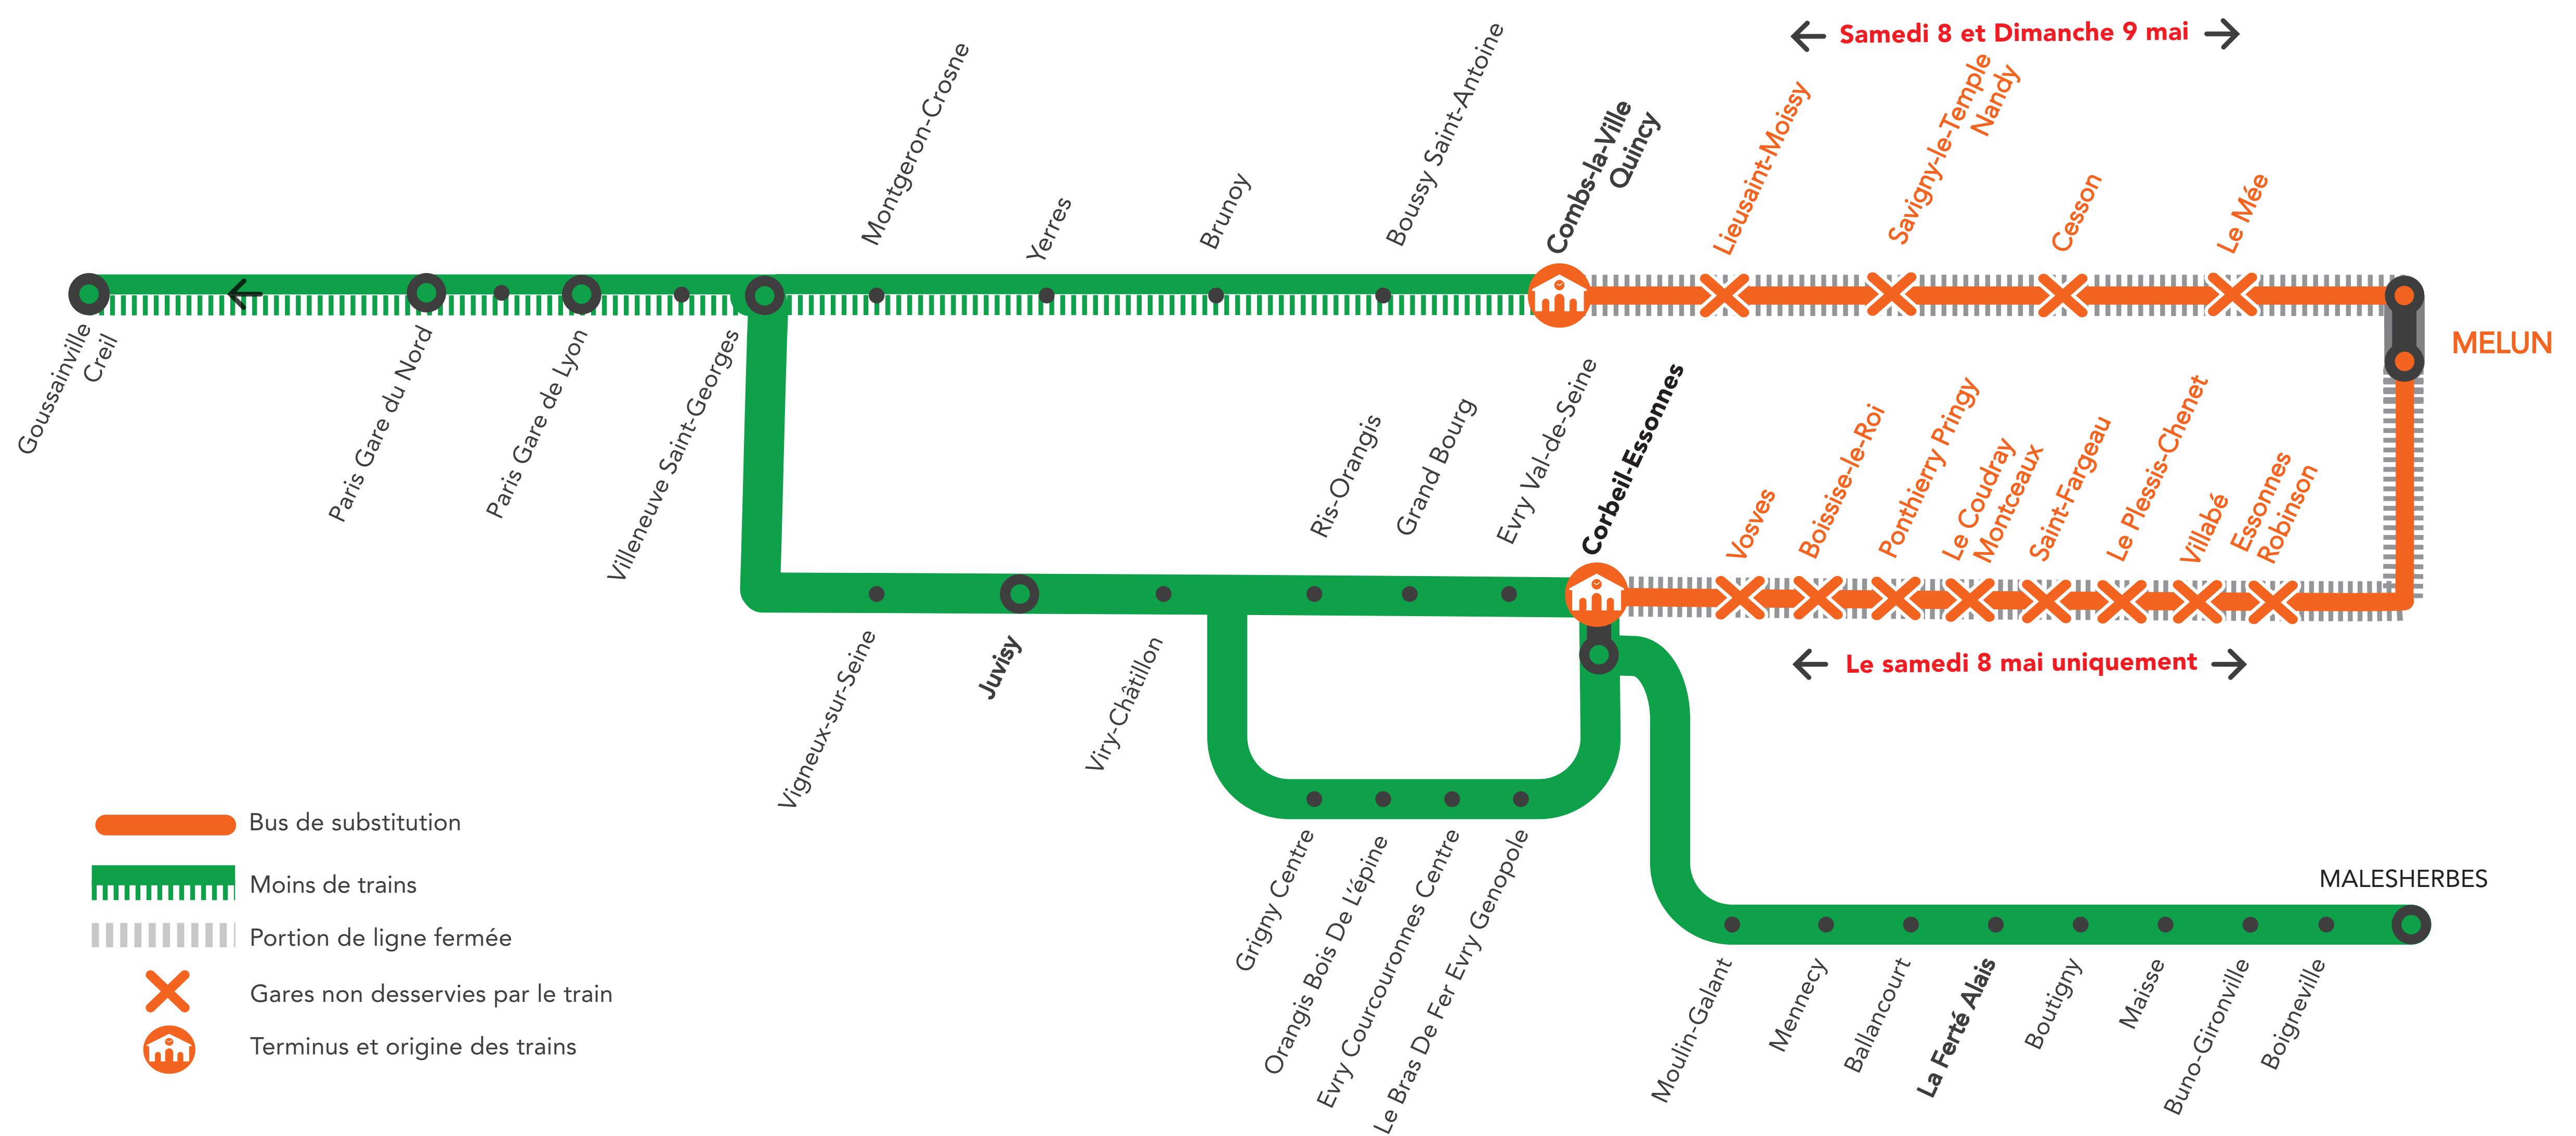

## RER D FERMÉ TOUTE LA JOURNÉE ENTRE COMBS-LA-VILLE ET MELUN SAMEDI ET DIMANCHE

## RER D FERMÉ TOUTE LA JOURNÉE ENTRE CORBEIL-ESSONNES ET MELUN SAMEDI

MAI

8  
et 9

### BUS DE SUBSTITUTION / ALLONGEMENT DE TRAJET

Combs La Ville ↔ Melun + 25 à 35 MIN

Corbeil Essonnes ↔ Melun + 10 à 40 MIN