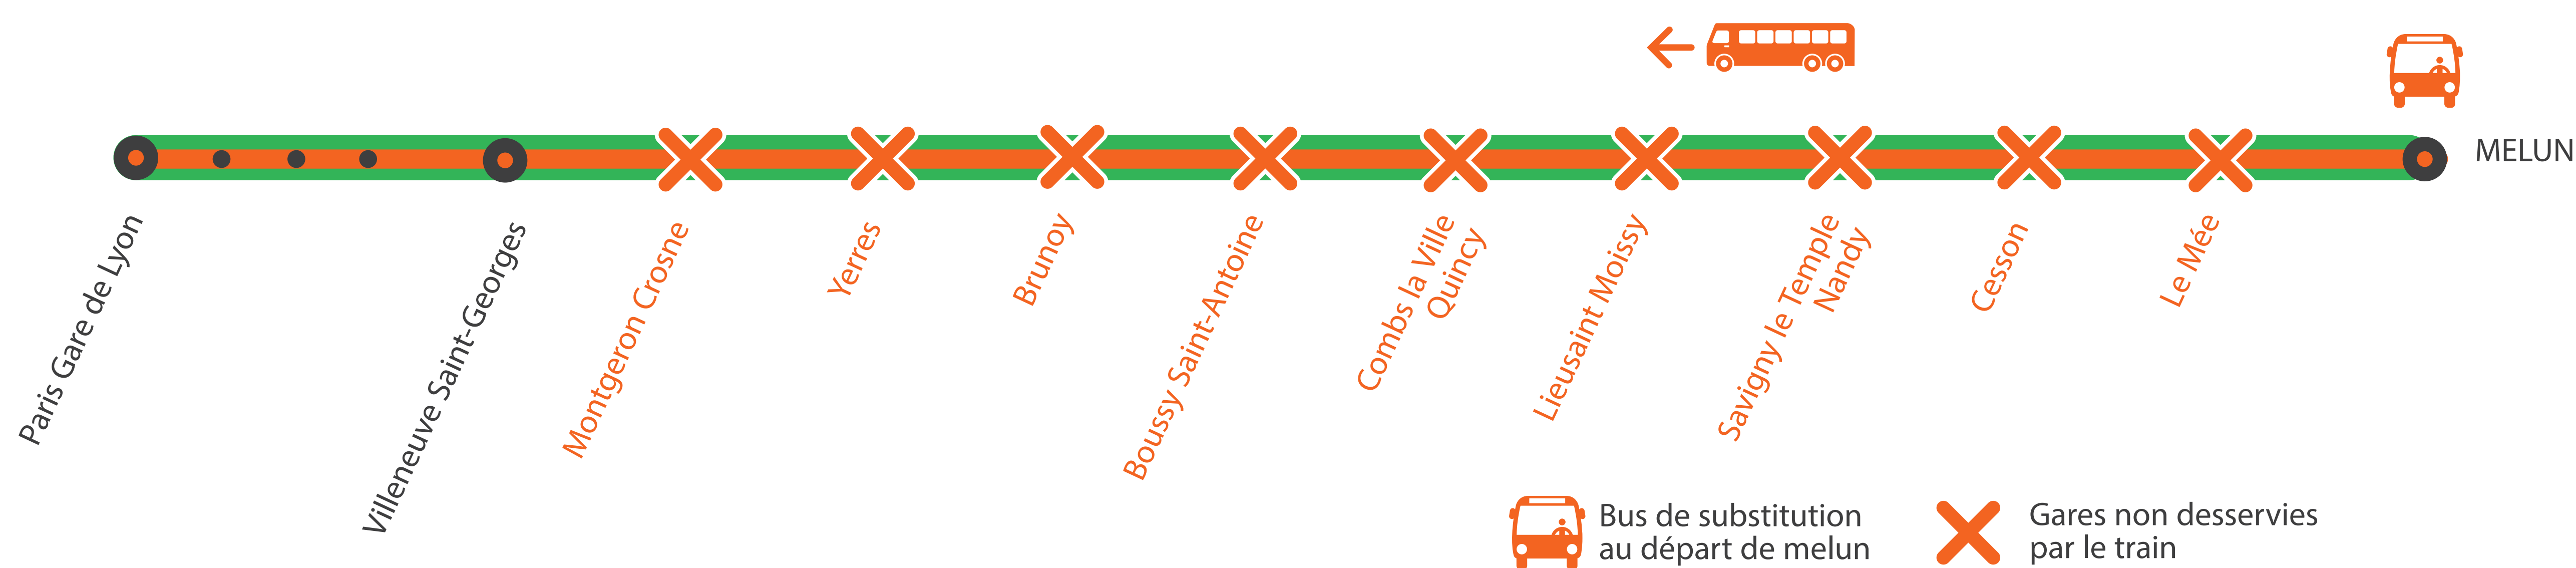

INFO TRAVAUX

TRAINS DIRECTS ENTRE MELUN VIA COMBS LA VILLE ET VILLENEUVE ST GEORGES DE 22H30 À 4H30 DU LUNDI AU VENDREDI *

MAI**10**au **14****+ D'INFORMATION**➔ appli
Île-de-France Mobilités➔ [transilien.com](https://www.transilien.com)

➔ Assistant SNCF

➔ maligneD.transilien.com

➔ agents SNCF

**BUS DE SUBSTITUTION / ALLONGEMENT DE TRAJET**

Melun

Paris

1H à 1H40*** Derniers et premiers trains à desservir toutes les gares :**

- Au départ de Melun à destination de Paris Gare de Lyon : le train DACA de 21h39 et le train FACA de 04h43 **sauf JEUDI**
- Au départ de Melun à destination de Paris Gare de Lyon : le train DACA de 21h39 et le train FACA de 04h03 - **JEUDI**