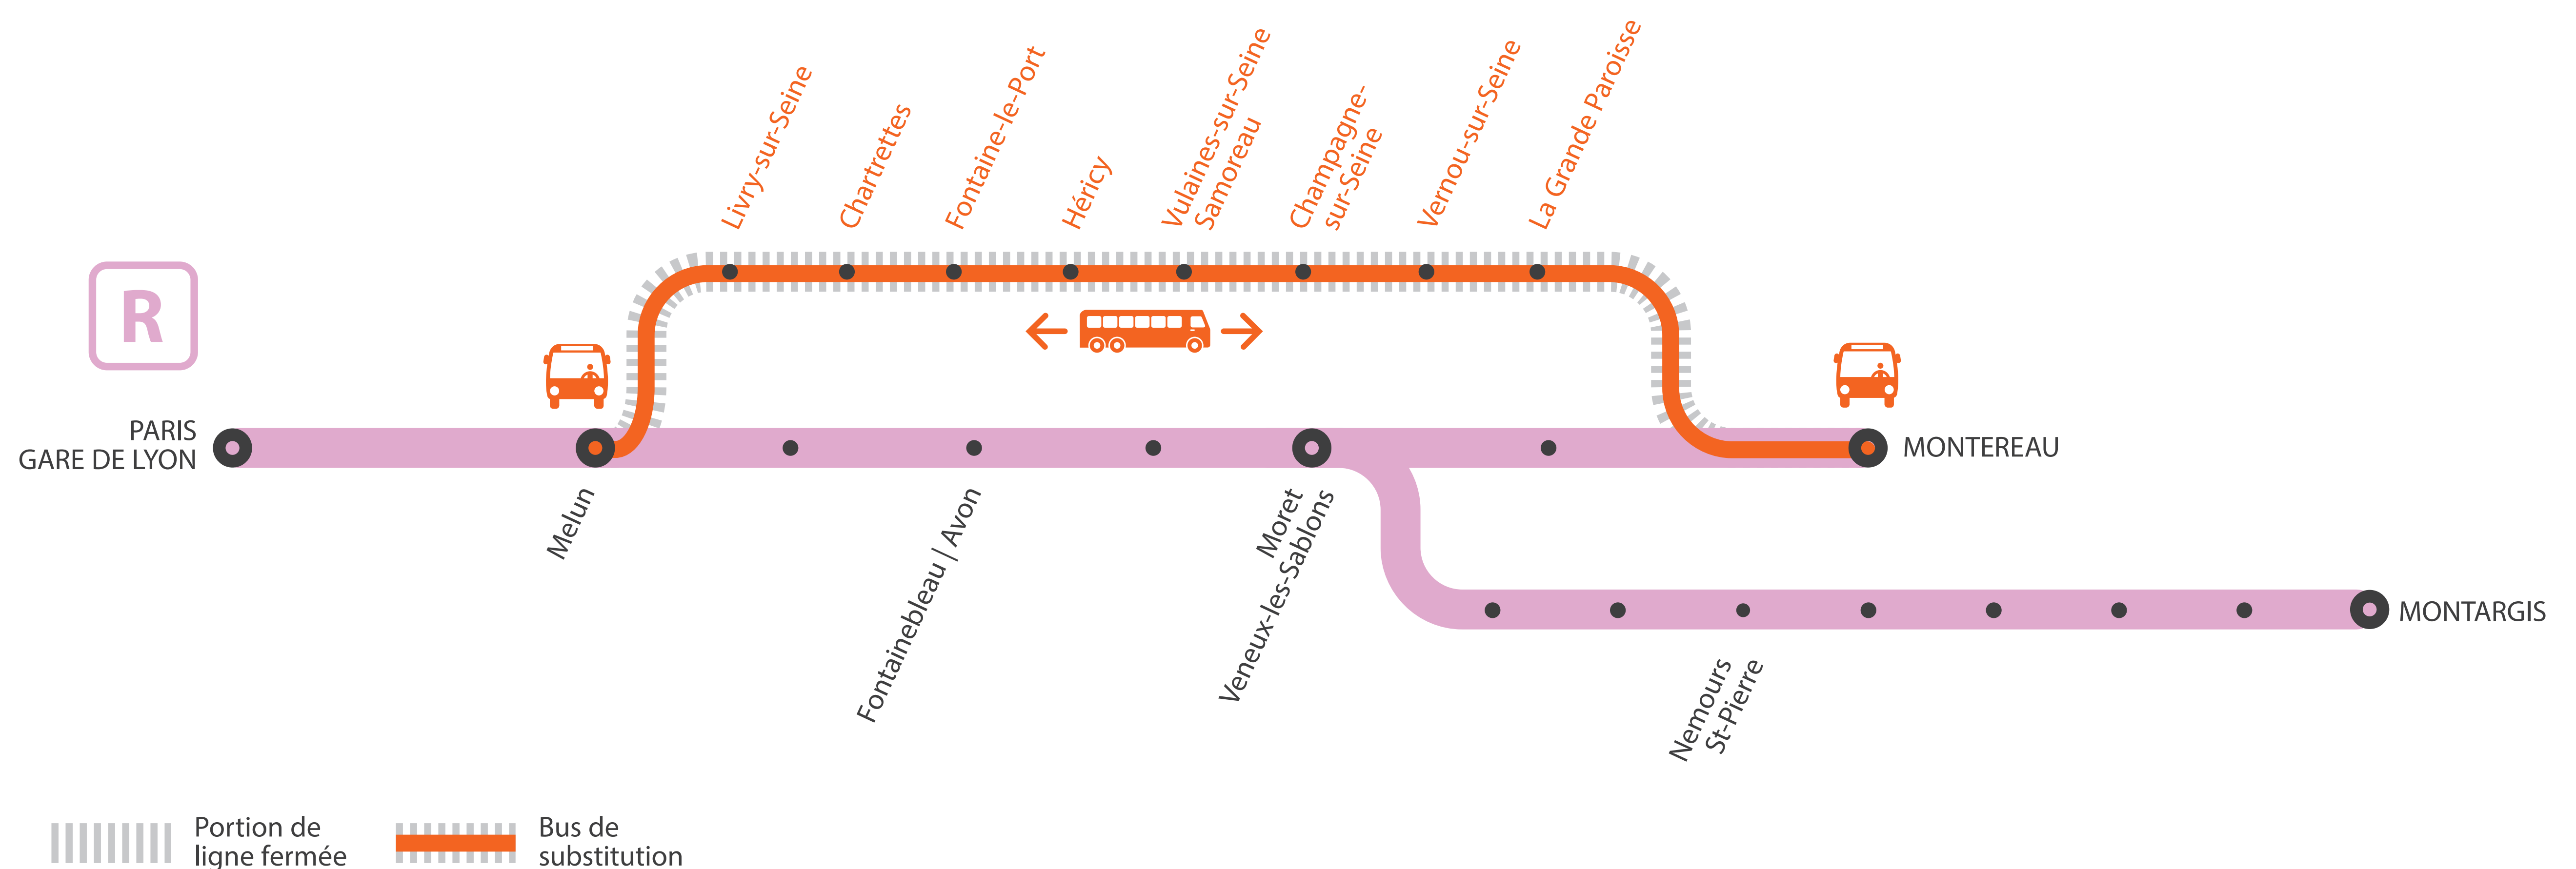

## AUCUN TRAIN DE 10H30 À 14H00 ENTRE MELUN ET MONTEREAU VIA HÉRICY LUNDI AU VENDREDI

**MAI**
**3  
au 21**
**+ D'INFORMATION**

 appli  
Île-de-France Mobilités

[transilien.com](https://transilien.com)
[maligneR.transilien.com](https://maligneR.transilien.com)

Assistant SNCF

agents SNCF

**BUS DE SUBSTITUTION / ALLONGEMENT DE TRAJET**

Melun

Montereau via Héricy

+ 55 MIN

**PREMIERS ET DERNIERS TRAIN À CIRCULER NORMALEMENT**

GARES de départ par ordre alphabétique	DIRECTION	DERNIER TRAIN	PREMIER TRAIN
Champagne sur Seine	→ Montereau	10:12	15:11
	→ Melun	09:43	14:43
Chartrettes	→ Montereau	09:56	14:55
	→ Melun	09:59	14:59
Fontaine le Port	→ Montereau	10:00	14:59
	→ Melun	09:55	14:55
Héricy	→ Montereau	10:05	15:04
	→ Melun	09:50	14:50
La Grande Paroisse	→ Montereau	10:21	15:20
	→ Melun	09:34	14:34

GARES de départ par ordre alphabétique	DIRECTION	DERNIER TRAIN	PREMIER TRAIN
Livry sur Seine	→ Montereau	09:53	14:52
	→ Melun	10:02	15:02
Melun via Héricy	→ Montereau	09:49	14:48
Montereau via Héricy	→ Melun	09:30	14:30
Vernou sur Seine	→ Montereau	10:17	15:16
	→ Melun	09:38	14:38
Vulaine sur Seine Samoreau	→ Montereau	10:07	15:06
	→ Melun	09:47	14:47

Ces horaires sont susceptibles d'évoluer. Nous vous conseillons de vérifier systématiquement vos trajets la veille à 17h lorsque vous êtes amenés à vous déplacer.