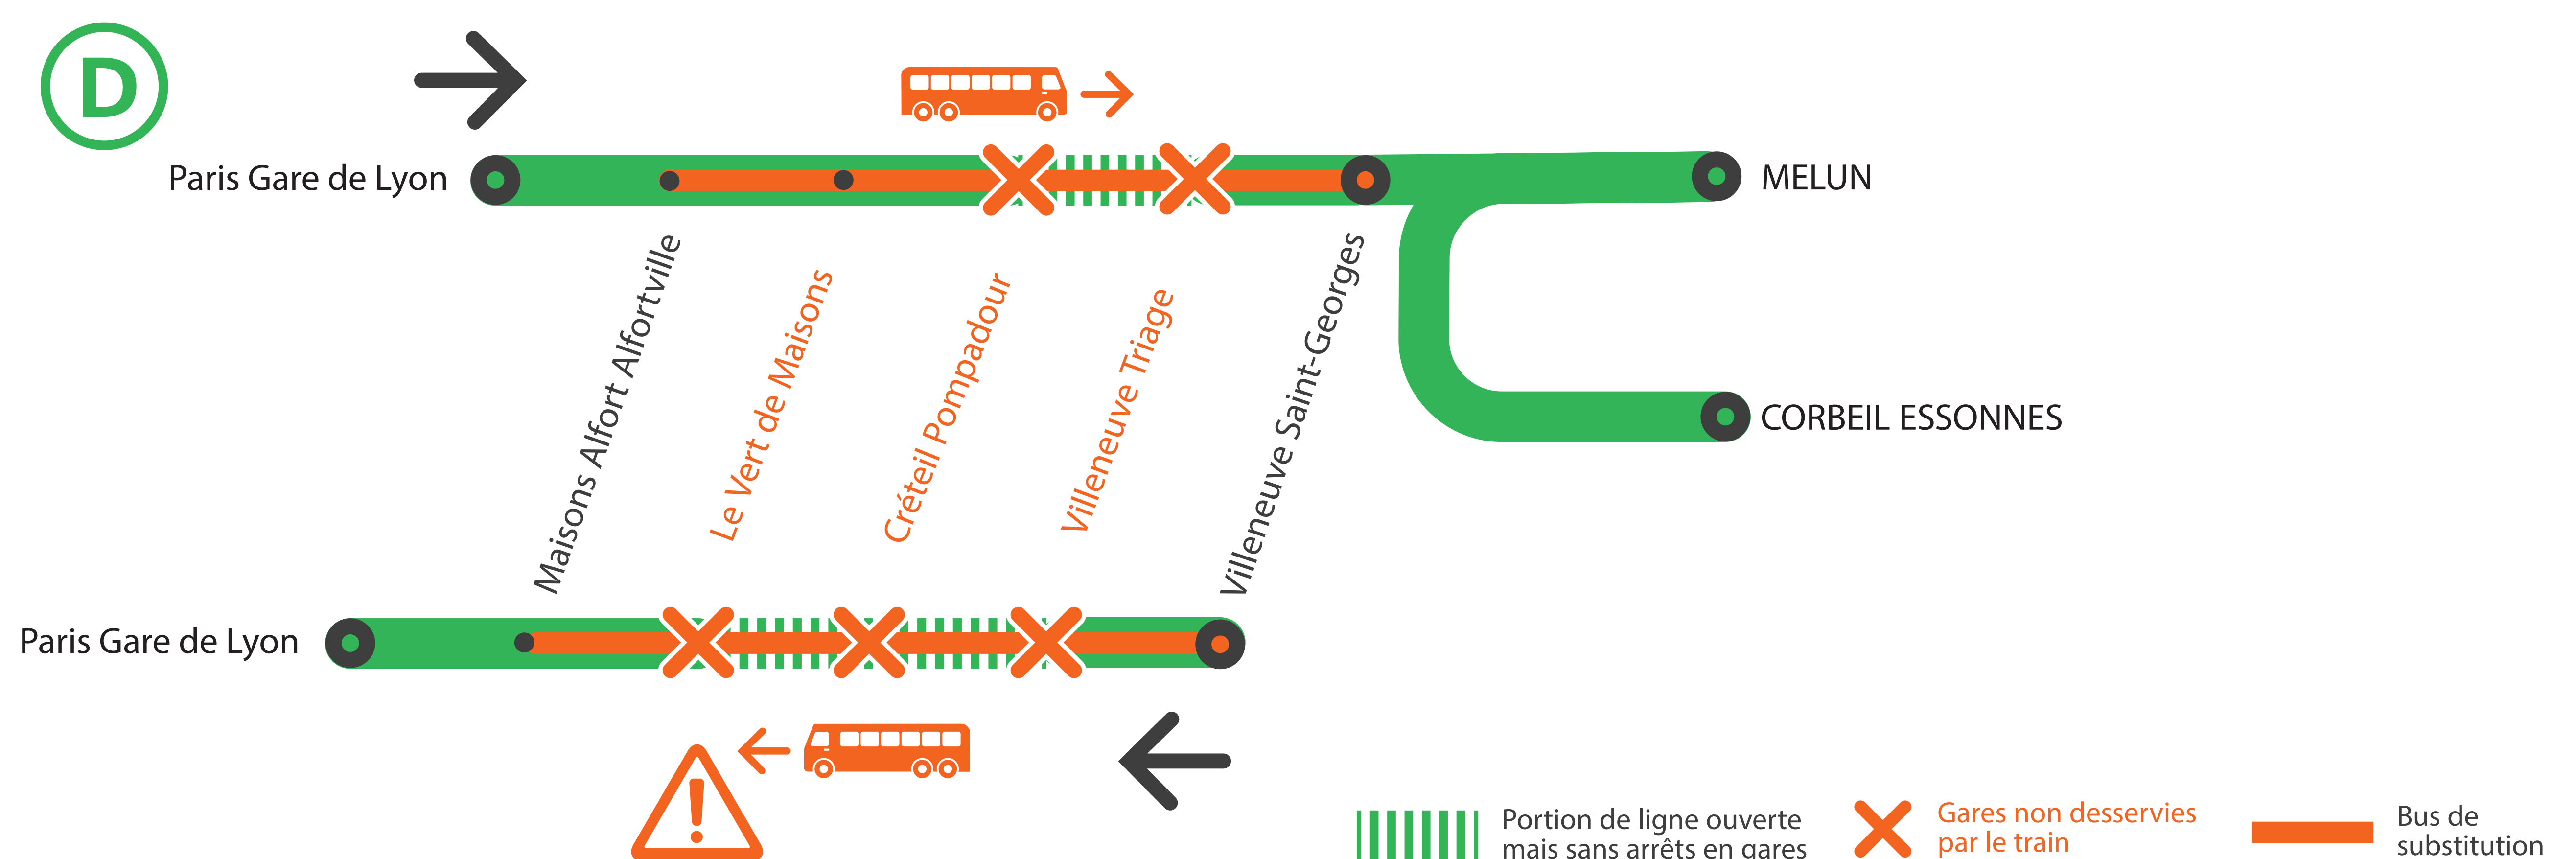

## GARES NON DESSERVIES ENTRE PARIS GARE DE LYON ET VILLENEUVE-ST-GEORGES À PARTIR DE 22H45 LES DIMANCHES DE MAI

MAI

2,9  
et 16

+ D'INFORMATION

➔ appli  
Île-de-France Mobilités

➔ transilien.com  
➔ Assistant SNCF

➔ maligneD.transilien.com  
➔ agents SNCF

BUS DE SUBSTITUTION / ALLONGEMENT DE TRAJET

Maisons Alfort ← → Villeneuve Saint-Georges

**+30 MIN**