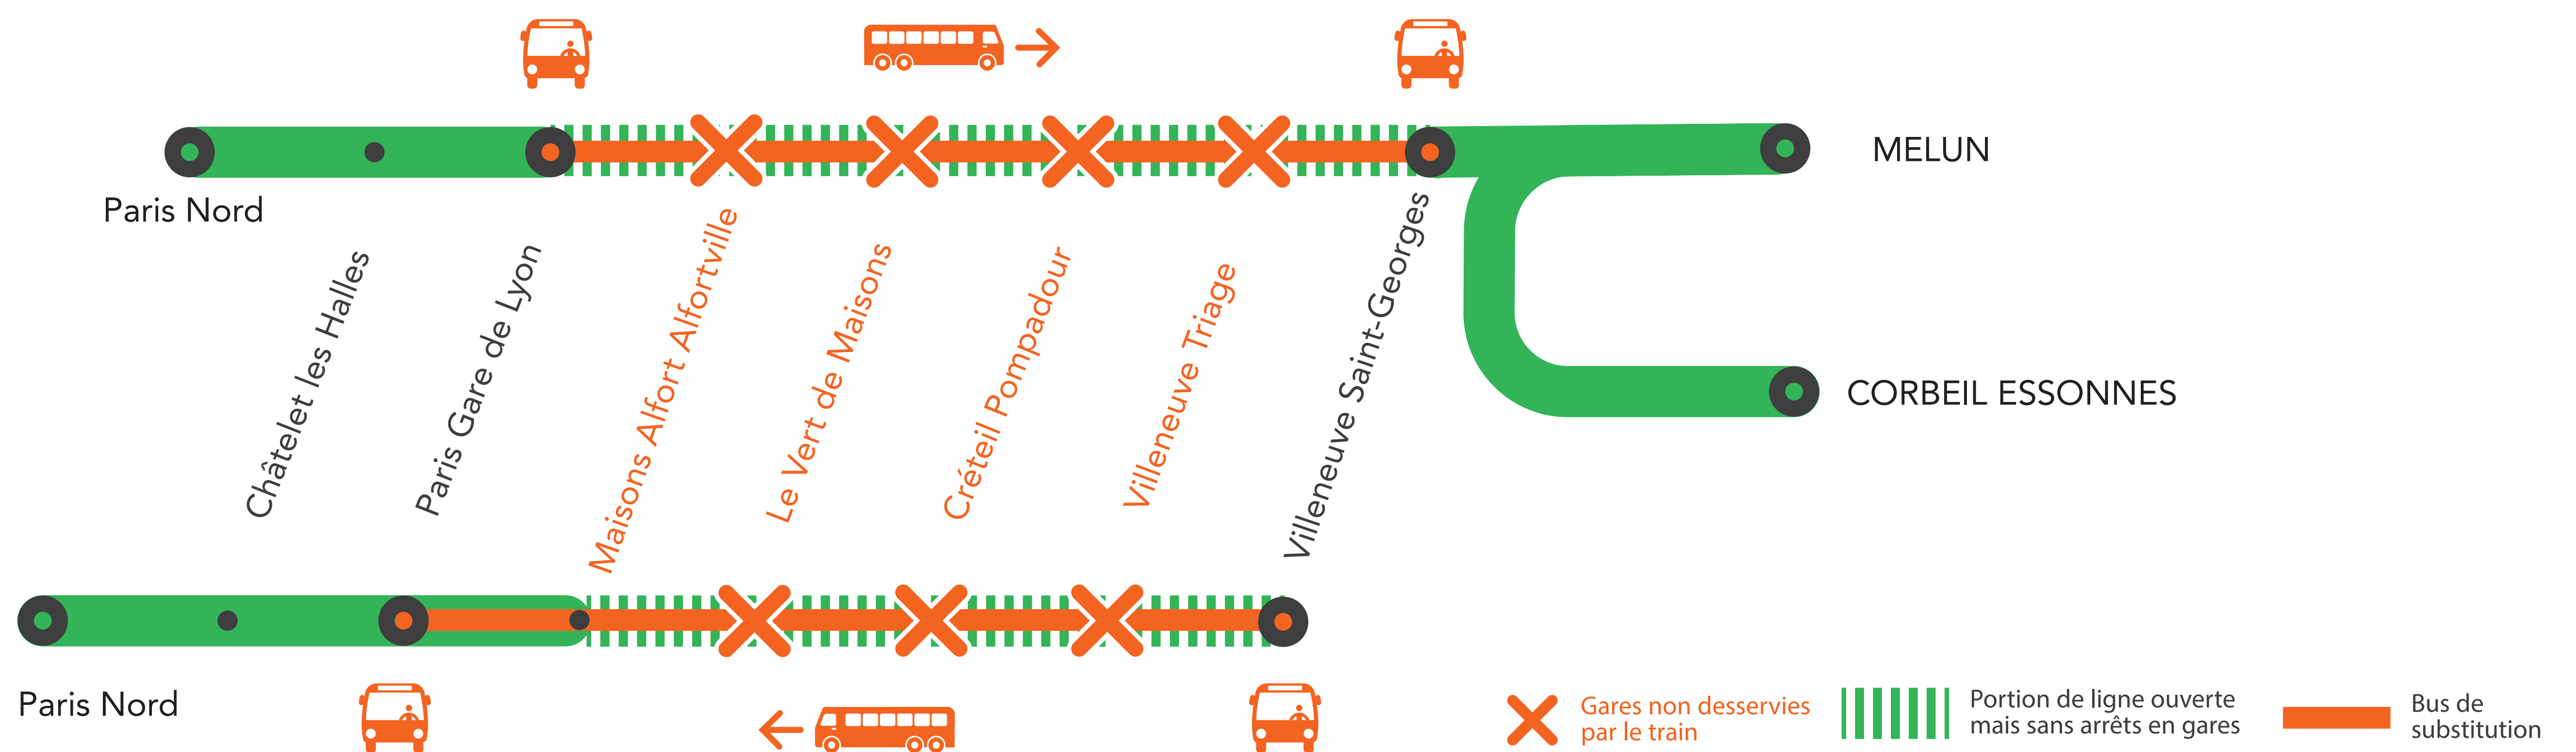

INFO TRAVAUX

GARES NON DESSERVIES ENTRE PARIS GARE DE LYON ET VILLENEUVE-ST-GEORGES À PARTIR DE 22H45 À 4H50 LUNDI AU VENDREDI

MAI

3
au 14

+ D'INFORMATION

➔ appli
Île-de-France Mobilités

➔ transilien.com

➔ Assistant SNCF

➔ maligneD.transilien.com

➔ agents SNCF

BUS DE SUBSTITUTION / ALLONGEMENT DE TRAJET

Paris
Gare de Lyon

Villeneuve
Saint-Georges

+40 MIN

Derniers trains à desservir toutes les gares :

- Au départ de Paris Gare de Lyon à destination de Villeneuve Saint Georges : le train ROPO de 22h16
- Au départ de Villeneuve Saint Georges à destination de Paris Gare de Lyon : Le train FOPA de 22h24