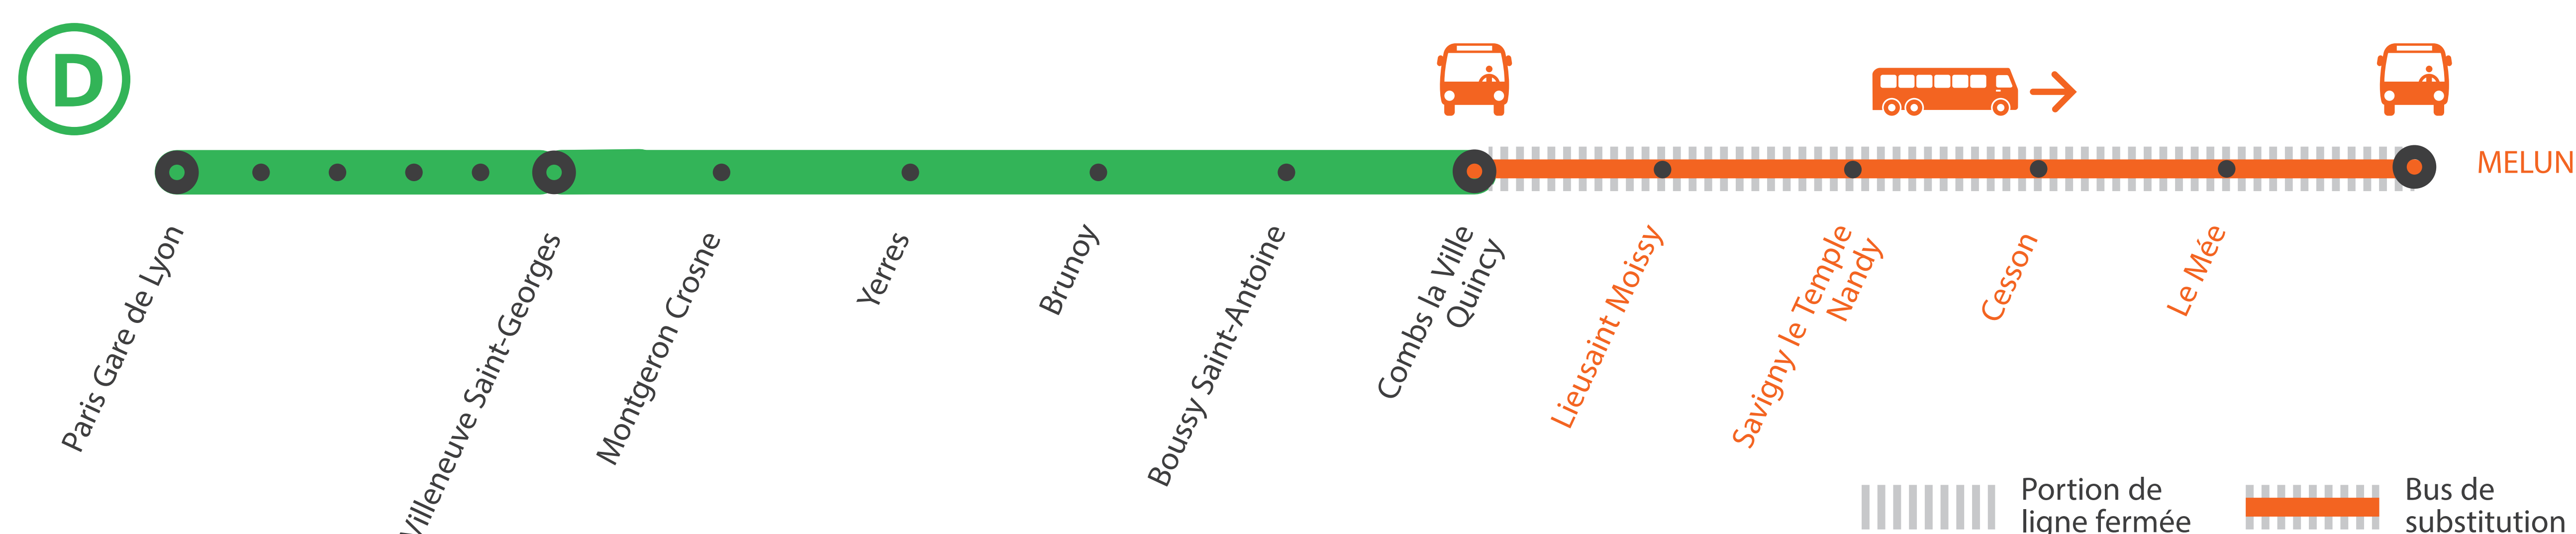

INFO TRAVAUX

LIGNE D FERMÉE ENTRE COMBS-LA VILLE ET MELUN À PARTIR DE 00H30 LE VENDREDI SOIR

MAI**7****+ D'INFORMATION**

➔ appli
Île-de-France Mobilités

➔ [transilien.com](https://www.transilien.com)

➔ Assistant SNCF

➔ maligneD.transilien.com

➔ agents SNCF

**BUS DE SUBSTITUTION / ALLONGEMENT DE TRAJET**

Combs
La Ville

Melun

+ 35 MIN

*** Dernier train à desservir toutes les gares :**

- Au départ de Paris Gare de Lyon à destination de Melun : le train ZICO de 23h37