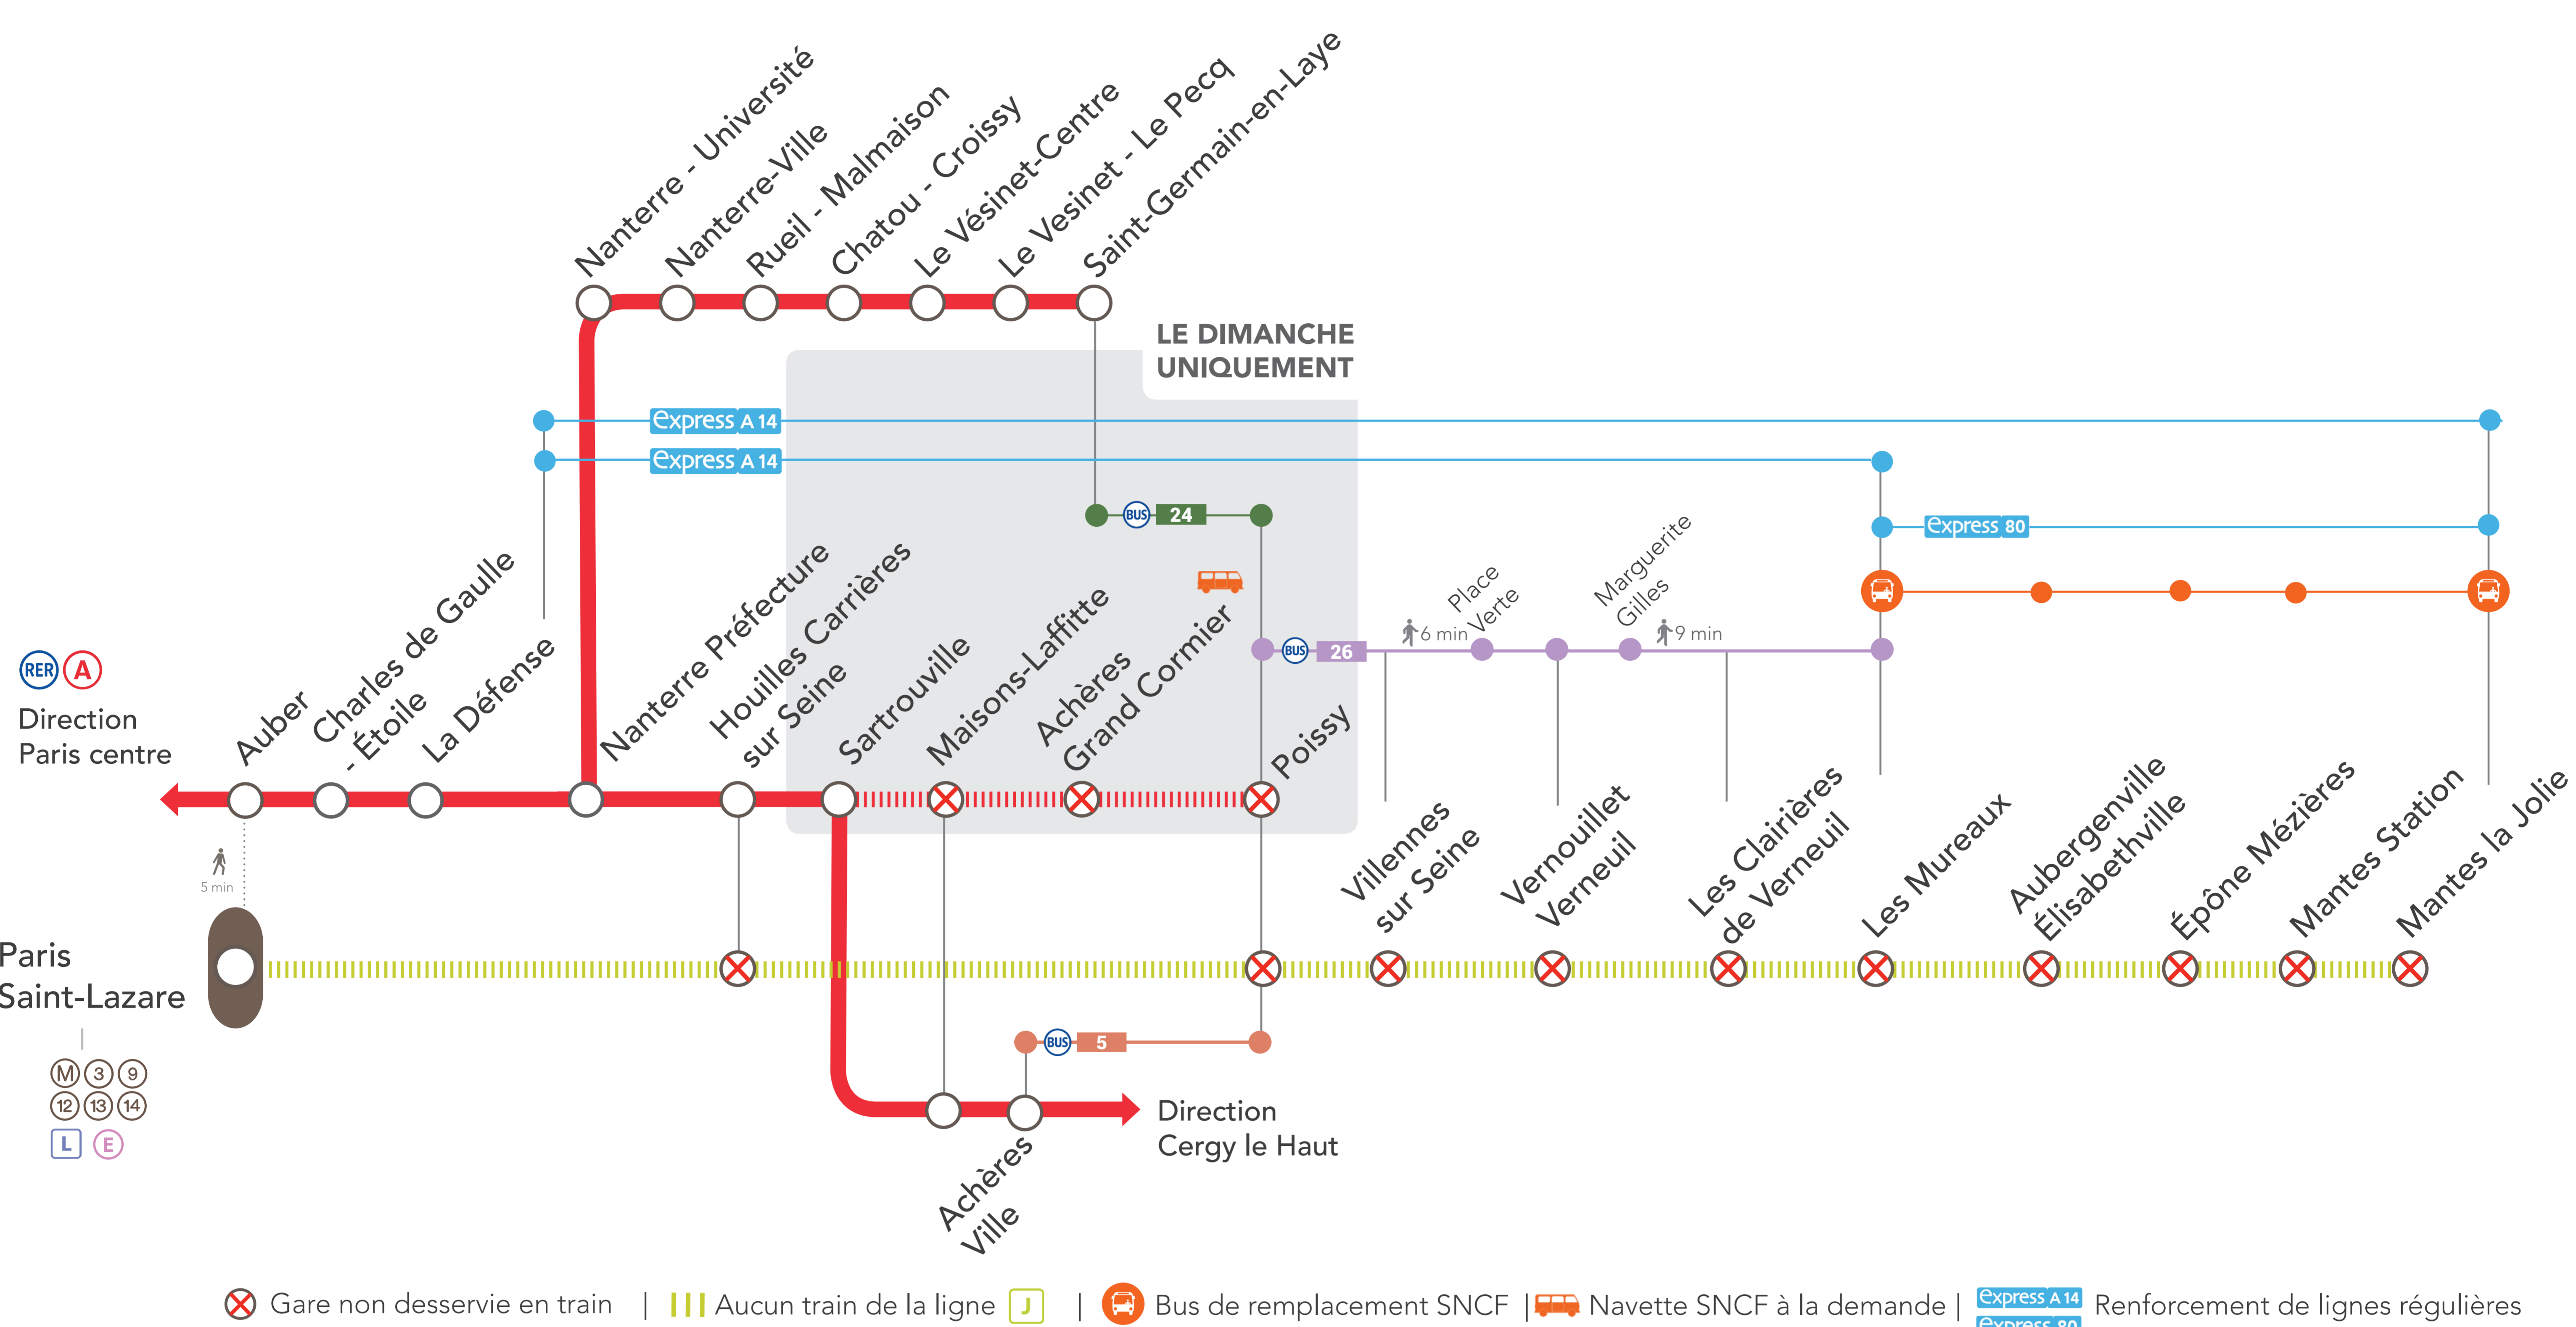

LIGNE J FERMÉE ENTRE

- PARIS SAINT-LAZARE & MANTES LA JOLIE VIA POISSY

RER A FERMÉ ENTRE

- SARTROUVILLE & POISSY (UNIQUEMENT LE DIMANCHE)

AVRIL

24

et 25

+ D'INFORMATION

- ➔ Appli Île-de-France Mobilités
- ➔ Transilien.com
- ➔ Assistance SNCF
- ➔ maligneJ.transilien.com
- ➔ Agents SNCF

POURQUOI CES TRAVAUX ?

Des travaux ont lieu sur votre ligne dans le cadre du projet EOLE.

NOS CONSEILS

Au départ de Paris centre , pour vous rendre dans les gares :

- Entre **Villennes sur Seine & Les Mureaux** : emprunter le RER A jusqu'à Poissy puis le BUS 26 direction Les Mureaux.
- Entre **Aubergenville Élisabethville & Mantes Station** : emprunter le RER A jusqu'à La Défense puis prendre l' Express A14 direction Les Mureaux enfin le Bus direction Mantes la Jolie.
- **Houilles Carrières sur Seine & Poissy** : emprunter le RER A en direction de Poissy.
- **Les Mureaux** : emprunter le RER A jusqu'à La Défense puis l' Express A14 direction Les Mureaux.
- **Mantes la Jolie** : emprunter le RER A jusqu'à La Défense puis l' Express A14 direction Mantes la Jolie.

NOS SOLUTIONS

🚌 LES MUREAUX <> MANTES LA JOLIE (OMNIBUS) +50 MIN

AU DÉPART DE	JOURS	PREMIERS DÉPARTS	DERNIERS DÉPARTS	FRÉQUENCE
Les Mureaux	week-end	06 : 30	01 : 51	20 à 60 minutes
Mantes la Jolie		05 : 25	23 : 12	
GARES DESSERVIES				
• LES MUREAUX • AUBERGENVILLE ÉLISABETHVILLE • ÉPONE MEZIÈRES • MANTES STATION • MANTES LA JOLIE				