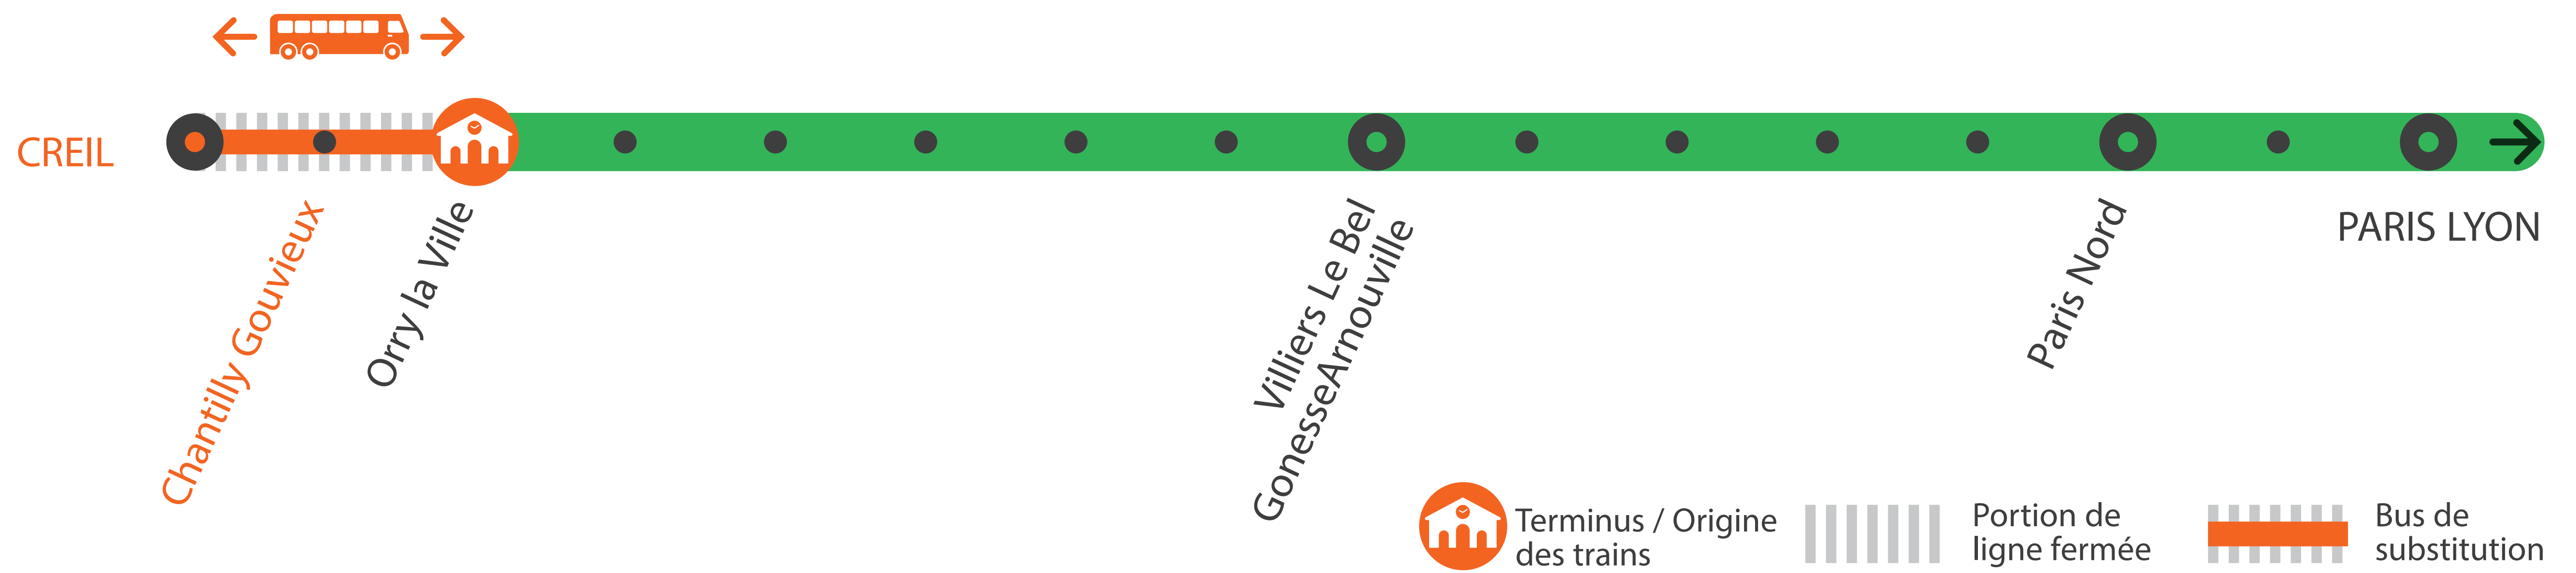

INFO TRAVAUX

AUCUN TRAIN ENTRE CREIL ET ORRY LA VILLE À PARTIR DE 23H30

SAMEDI ET DIMANCHE

AVRIL
**24
et 25**
MAI
**8
et 9**

+ D'INFORMATION

➔ appli
Île-de-France Mobilités

➔ transilien.com
➔ Assistant SNCF

➔ maligned.transilien.com
➔ agents SNCF

BUS DE SUBSTITUTION / ALLONGEMENT DE TRAJET

Orry la Ville ➔ Creil **+25 MIN**
Creil ➔ Paris Nord **+60 MIN**

DERNIERS TRAINS :

- Au départ de Paris NORD et à destination de **Creil** : Le train SOPA de 22h23
- Au départ de **Creil** et à destination de Paris NORD : Le train ROPO de 22h39