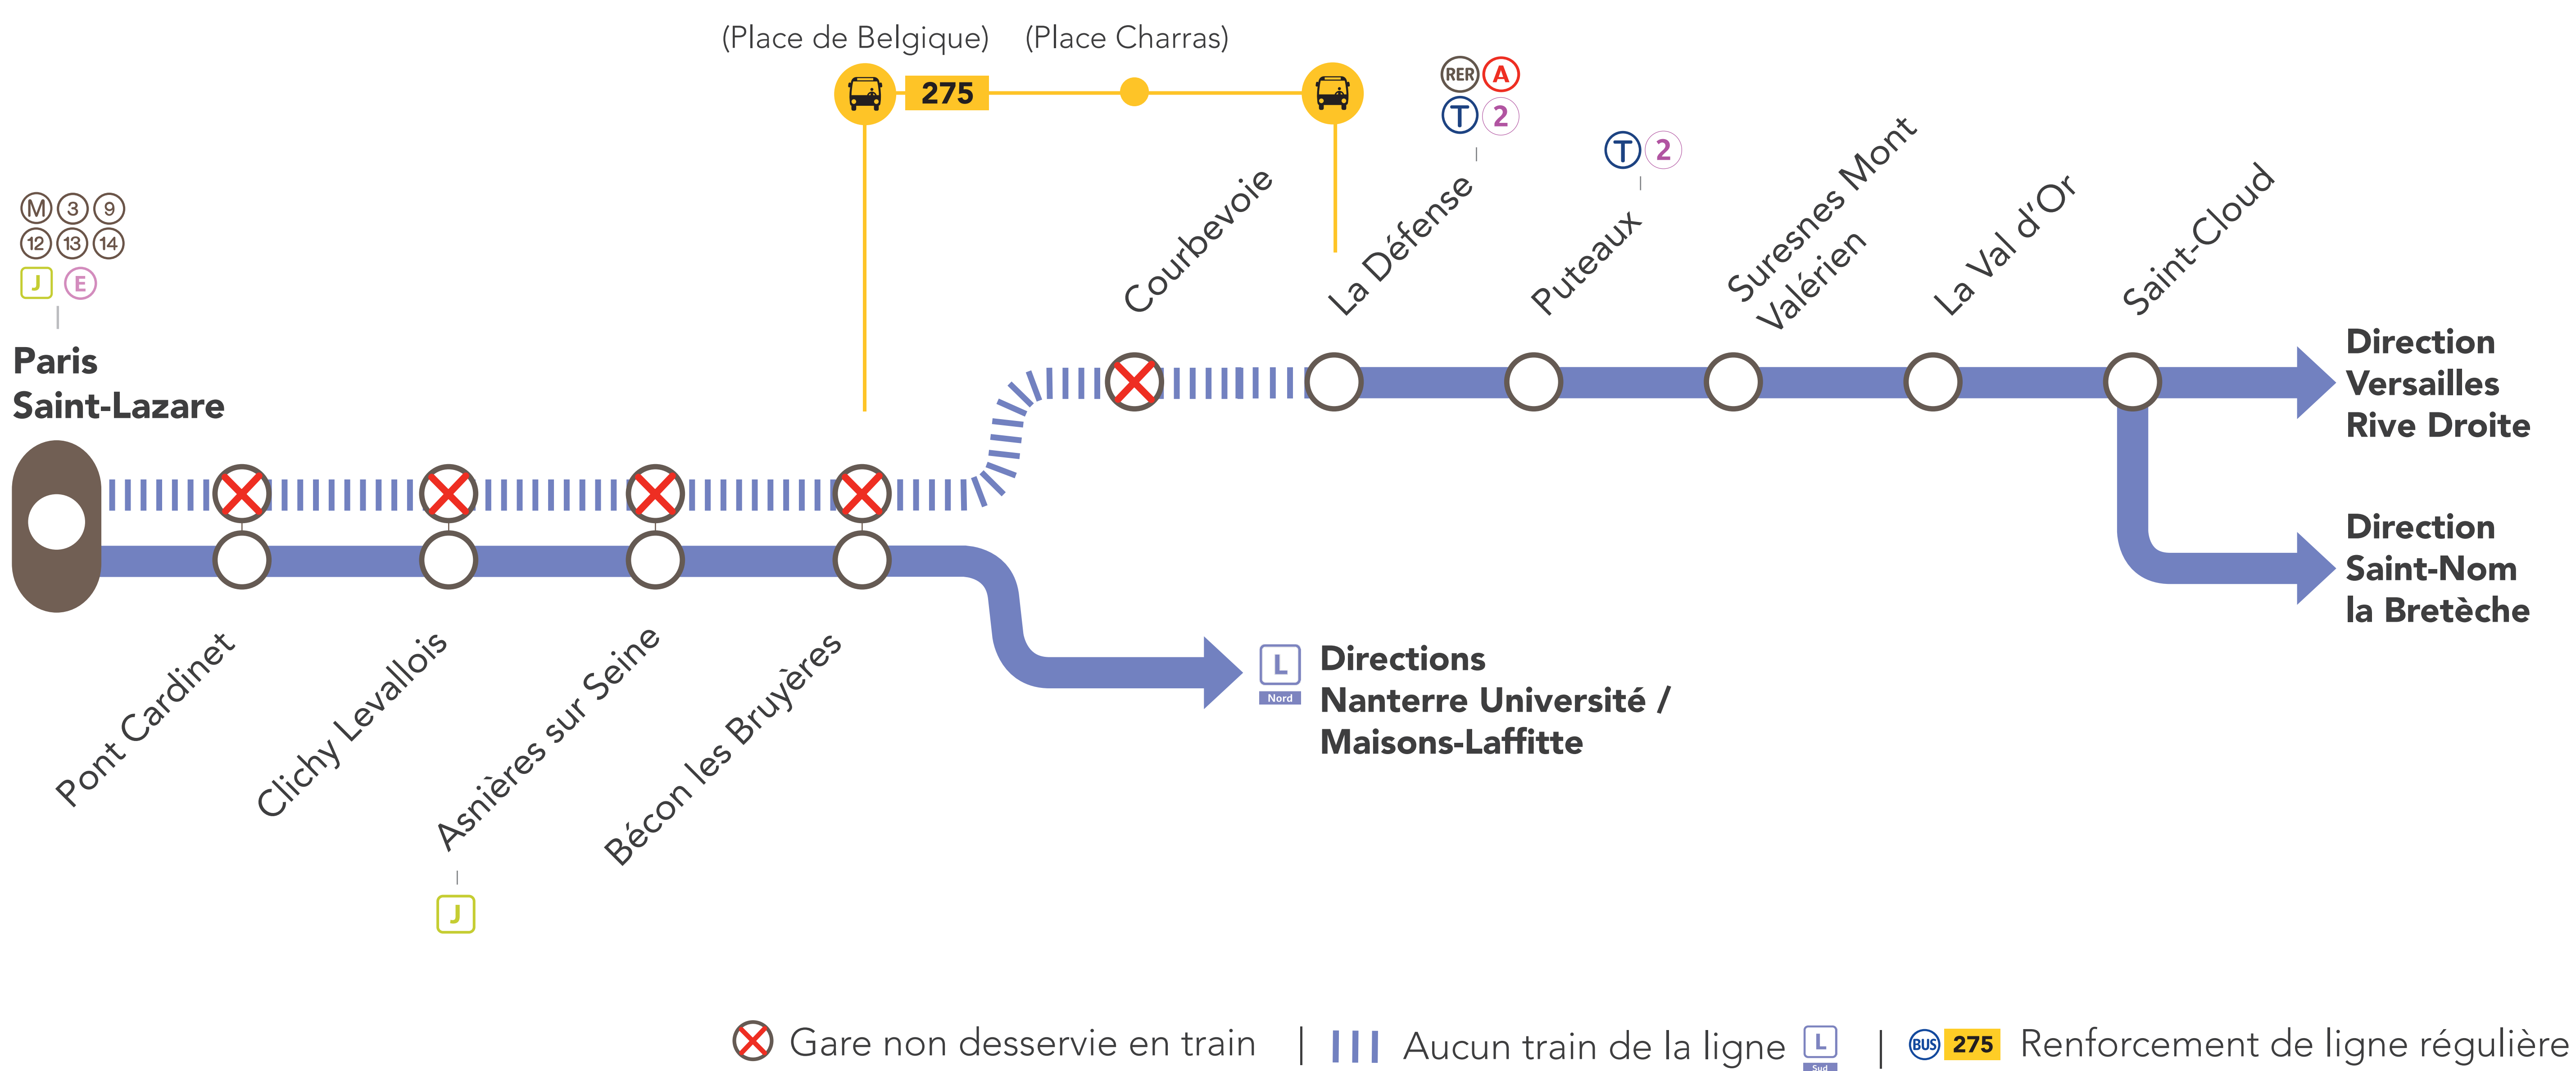

INFO TRAVAUX

INTERRUPTION DE CIRCULATION

Sud

LIGNE **L** FERMÉE

Sud

EN SEMAINE À PARTIR DE 22H10

ENTRE PARIS SAINT-LAZARE & LA DÉFENSE

AVRIL

12
au 23

+ D'INFORMATION

- ➔ Appli Île-de-France Mobilités
- ➔ Transilien.com
- ➔ Assistant SNCF
- ➔ maligneL.transilien.com
- ➔ Agents SNCF

Pourquoi ces travaux ?

Des travaux ont lieu sur votre ligne afin d'effectuer la maintenance et la régénération des voies.

⊗ Gare non desservie en train | ||| Aucun train de la ligne **L** | **275** Renforcement de ligne régulière

RENFORCEMENT DE LIGNE RÉGULIÈRE

Place de Belgique ← **275** → La Défense

NOS CONSEILS

De Paris Saint-Lazare à Bécon les Bruyères, emprunter la ligne **L NORD** directions Nanterre Université / Maisons-Laffitte.
De Bécon les Bruyères à La Défense, emprunter le **275**.

NOS CONSEILS

Depuis Paris Saint-Lazare, pour vous rendre dans les gares de :

- De **Pont Cardinet, Clichy Levallois, Asnières sur Seine & Bécon les Bruyères**, emprunter la ligne **L NORD** directions Nanterre Université
- De **Bécon les Bruyères, Courbevoie & La Défense**, emprunter le **275**.

NOS SOLUTIONS

275 PLACE DE BELGIQUE <> LA DÉFENSE

AU DÉPART DE	JOURS	PREMIERS DÉPARTS	DERNIERS DÉPARTS	FRÉQUENCES
Place de Belgique	Semaine	21:05	01:06	10 à 20 minutes
La Défense		21:06	00:34	
GARES DESSERVIES				
• DESSERTE HABITUELLE DE LA LIGNE 275				

DERNIERS TRAINS À CIRCULER NORMALEMENT*

GARES DE DÉPART	HORAIRES DE DÉPART	DIRECTIONS	HORAIRES D'ARRIVÉE
Paris Saint-Lazare	22:17	→ Saint-Nom la Bretèche	23:04
Saint-Nom la Bretèche	22:41	→ Paris Saint-Lazare	23:27
Paris Saint-Lazare	22:26	→ Versailles Rive Droite	23:03
Versailles Rive Droite	22:11	→ Paris Saint-Lazare	22:50

*Horaires donnés à titre indicatif