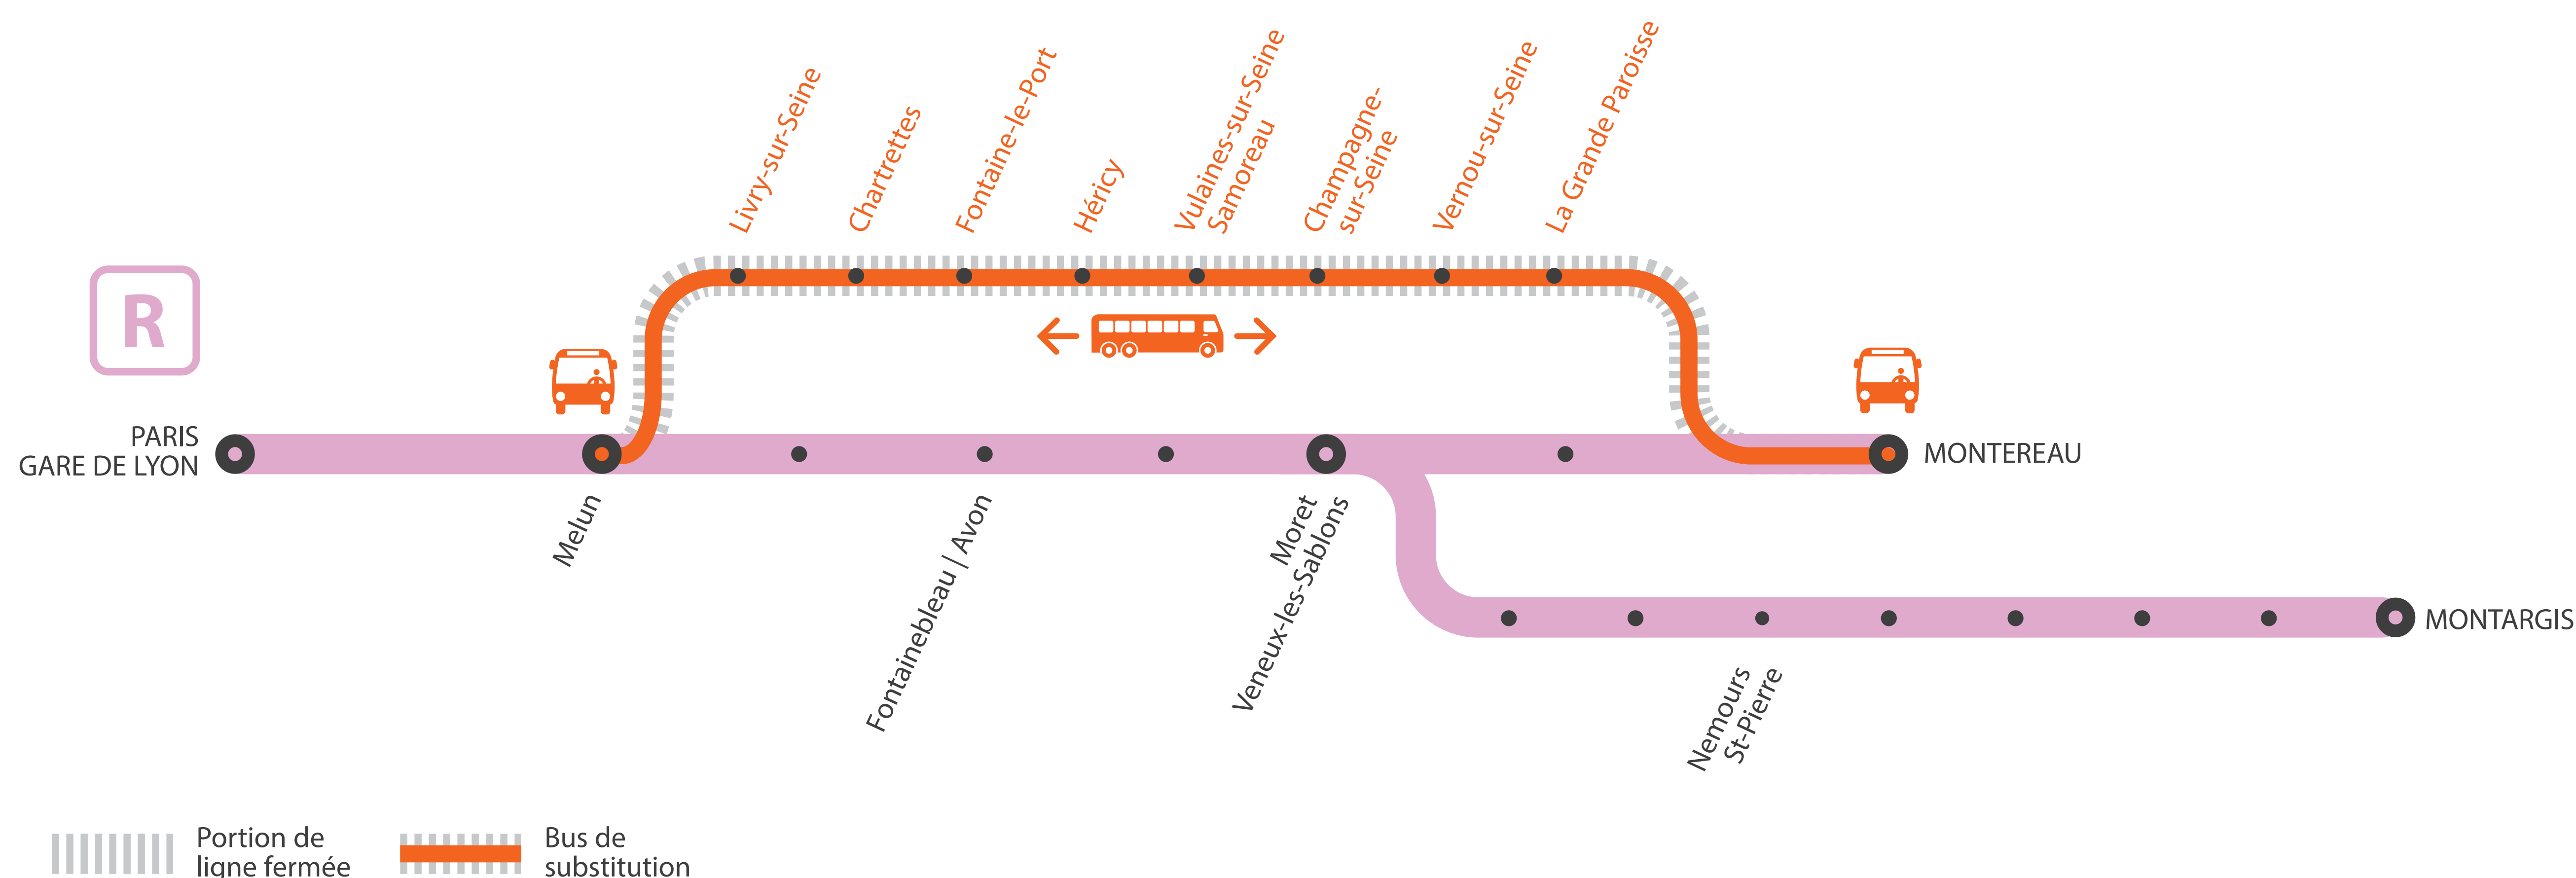

INFO TRAVAUX

AUCUN TRAIN À PARTIR DE 20H15 ENTRE MELUN ET MONTEREAU VIA HÉRICY LUNDI AU VENDREDI

AVRIL
**26
au 30**
+ D'INFORMATION

 appli
Île-de-France Mobilités

transilien.com
maligneR.transilien.com

Assistant SNCF

agents SNCF

BUS DE SUBSTITUTION / ALLONGEMENT DE TRAJET

Melun

Montargis via Héricy

+ 55 MIN
PREMIERS ET DERNIERS TRAIN À CIRCULER NORMALEMENT

GARES de départ par ordre alphabétique	DIRECTION	DERNIER TRAIN
Champagne sur Seine	→ Montargis	20:18
	→ Melun	19:43
Chartrettes	→ Montargis	20:02
	→ Melun	19:59
Fontaine le Port	→ Montargis	20:06
	→ Melun	19:55
Héricy	→ Montargis	20:11
	→ Melun	19:50
La Grande Paroisse	→ Montargis	20:27
	→ Melun	19:34

GARES de départ par ordre alphabétique	DIRECTION	DERNIER TRAIN
Livry sur Seine	→ Montargis	19:59
	→ Melun	20:02
Melun	→ Montargis	01:12
Montargis	→ Melun	23:14
Vernou sur Seine	→ Montargis	20:23
	→ Melun	19:38
Vulaine sur Seine Samoreau	→ Montargis	20:13
	→ Melun	19:47

Ces horaires sont susceptibles d'évoluer. Nous vous conseillons de vérifier systématiquement vos trajets la veille à 17h lorsque vous êtes amenés à vous déplacer.